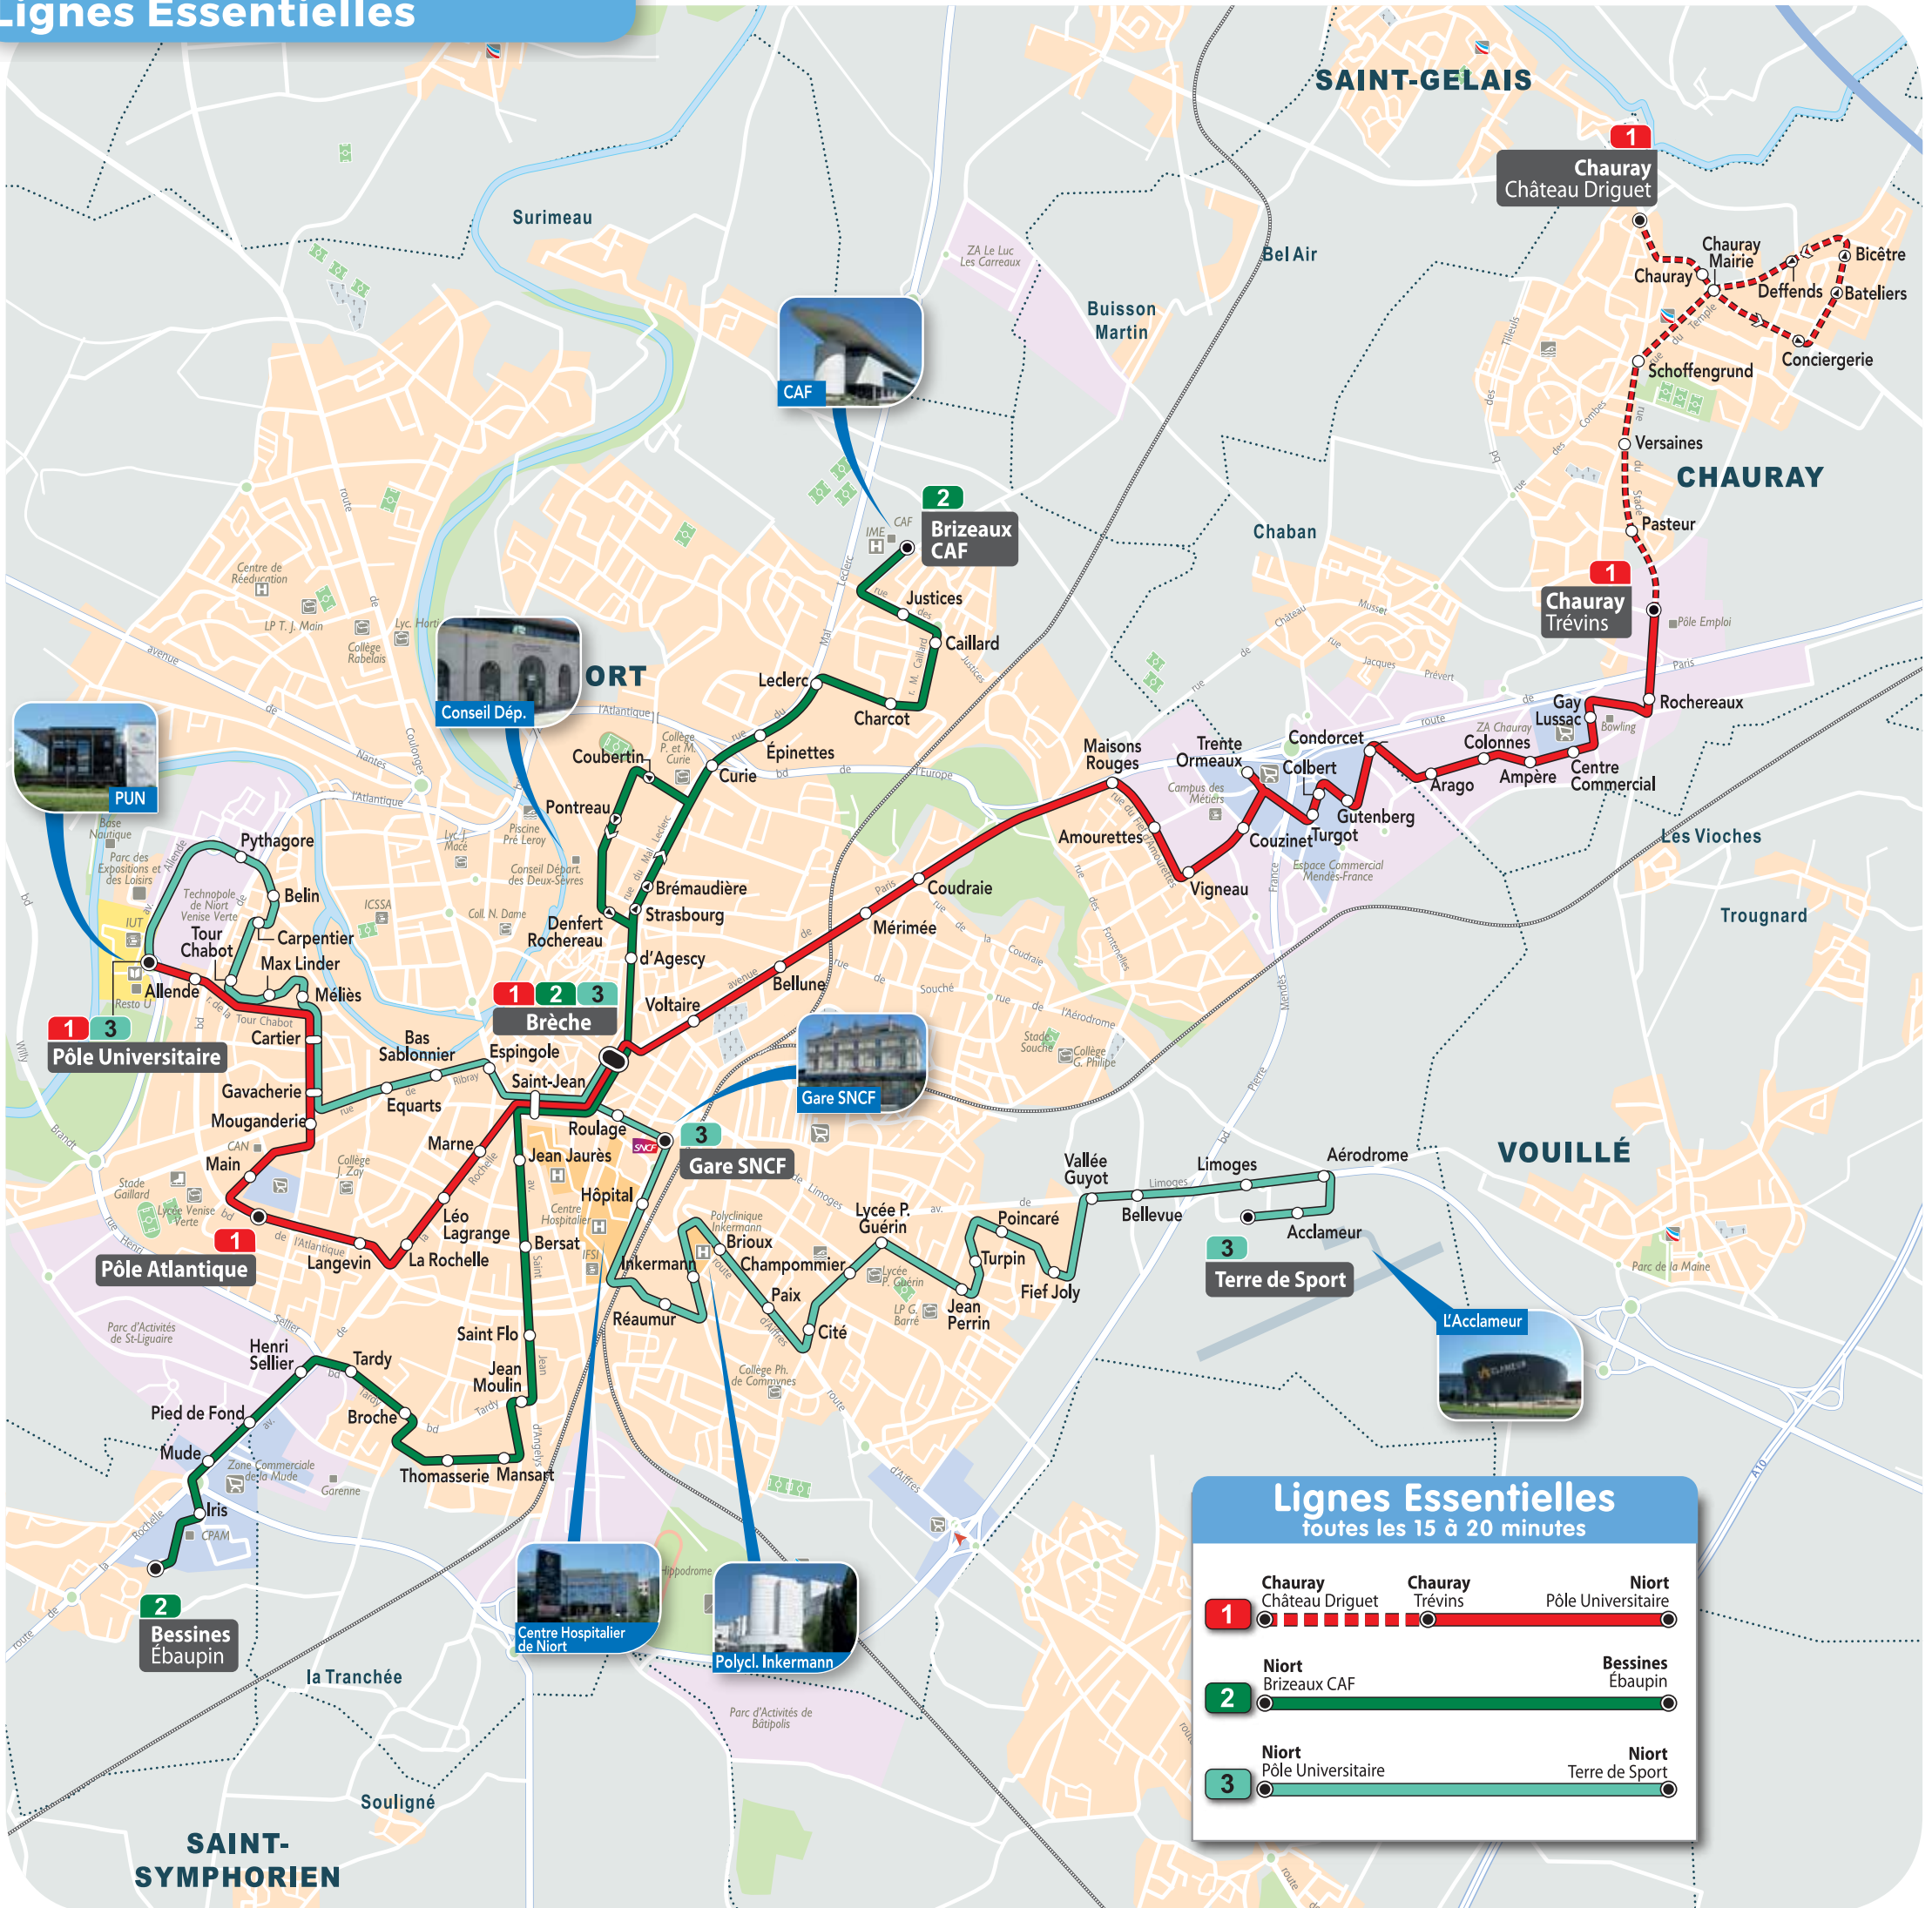

Lignes Essentielles

Lignes Essentielles

toutes les 15 à 20 minutes

1	Chauray Château Driguet	Chauray Trévins	Niort Pôle Universitaire
2	Niort Brizeaux CAF	Bessines Ébaupin	
3	Niort Pôle Universitaire	Niort Terre de Sport	