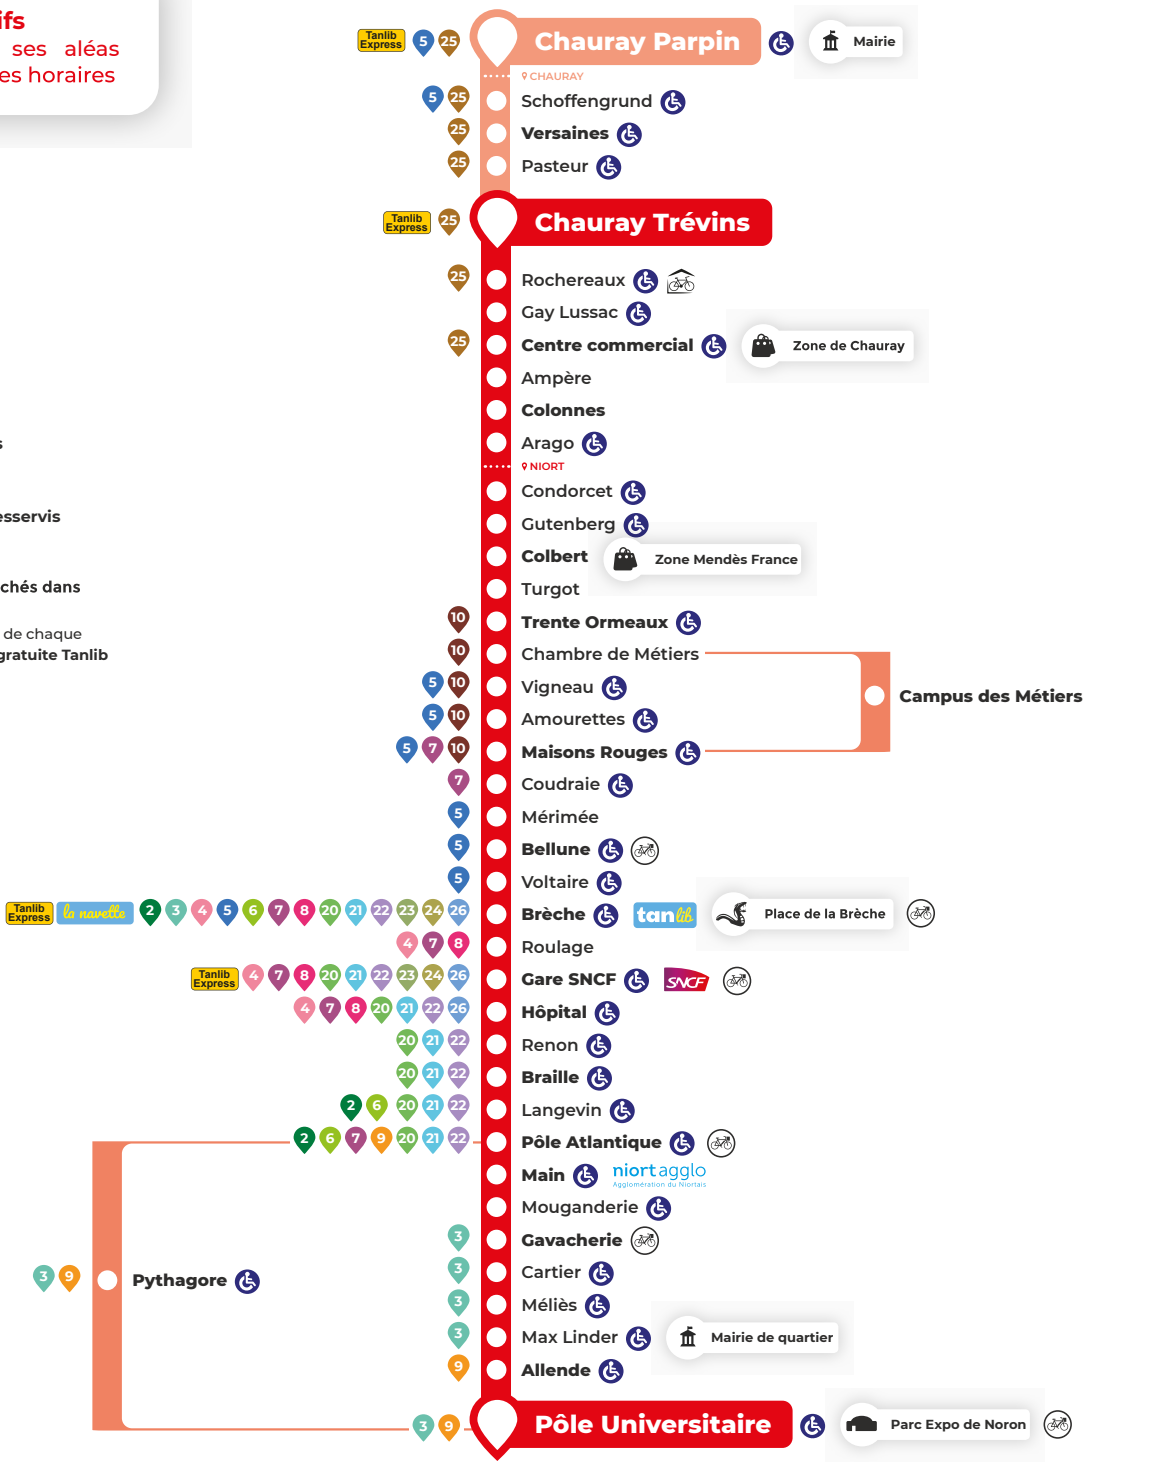

→ PÔLE UNIVERSITAIRE

HORAIRES DU LUNDI AU VENDREDI TOUTE L'ANNÉE

CHAURAY

NIORT

Table of bus schedules from Chauray to Niort, listing departure and arrival times for various stops including Chaury Parpin, Versailles, Chaury Trévins, Centre Commercial, Collobert, Trente Ormeaux, Maisons Rouges, Bellune, Brèche, Gare SNCF, Hôpital, Braille, Pôle Atlantique, Main, Gavacherie, Allende, Pythagore, and Pôle Universitaire.

HORAIRES DU SAMEDI UNIQUEMENT TOUTE L'ANNÉE

CHAURAY

NIORT

Table of Saturday bus schedules from Chauray to Niort, listing departure and arrival times for various stops including Chaury Parpin, Versailles, Chaury Trévins, Centre Commercial, Collobert, Trente Ormeaux, Maisons Rouges, Bellune, Brèche, Gare SNCF, Hôpital, Braille, Pôle Atlantique, Main, Gavacherie, Allende, Pythagore, and Pôle Universitaire.

Horaires indicatifs
La circulation et ses aléas peuvent modifier les horaires

- Arrêt accessible aux personnes à mobilité réduite
Certains arrêts peuvent être desservis par d'autres lignes
Seuls les arrêts en gras sont affichés dans le tableau horaire ci-dessus
Retrouvez l'intégralité des horaires de chaque arrêt sur tanlib.com ou sur l'appli gratuite Tanlib
Agence Mobilité
Itinéraire fixe
Itinéraire occasionnel
VLS : Vélo Libre Service
Abrils Vélo

Légende : Arrêt non desservi, Correspondance Pôle Atlantique ligne 9 direction Lycée Thomas-Jean Main, Termine à la Brèche, Termine à l'arrêt «Pôle Atlantique», Circule uniquement période scolaire, Circule uniquement période vacances scolaires, Circule uniquement période scolaire, Sauf vacances scolaires du Campus des Métiers, Circule uniquement le Lundi