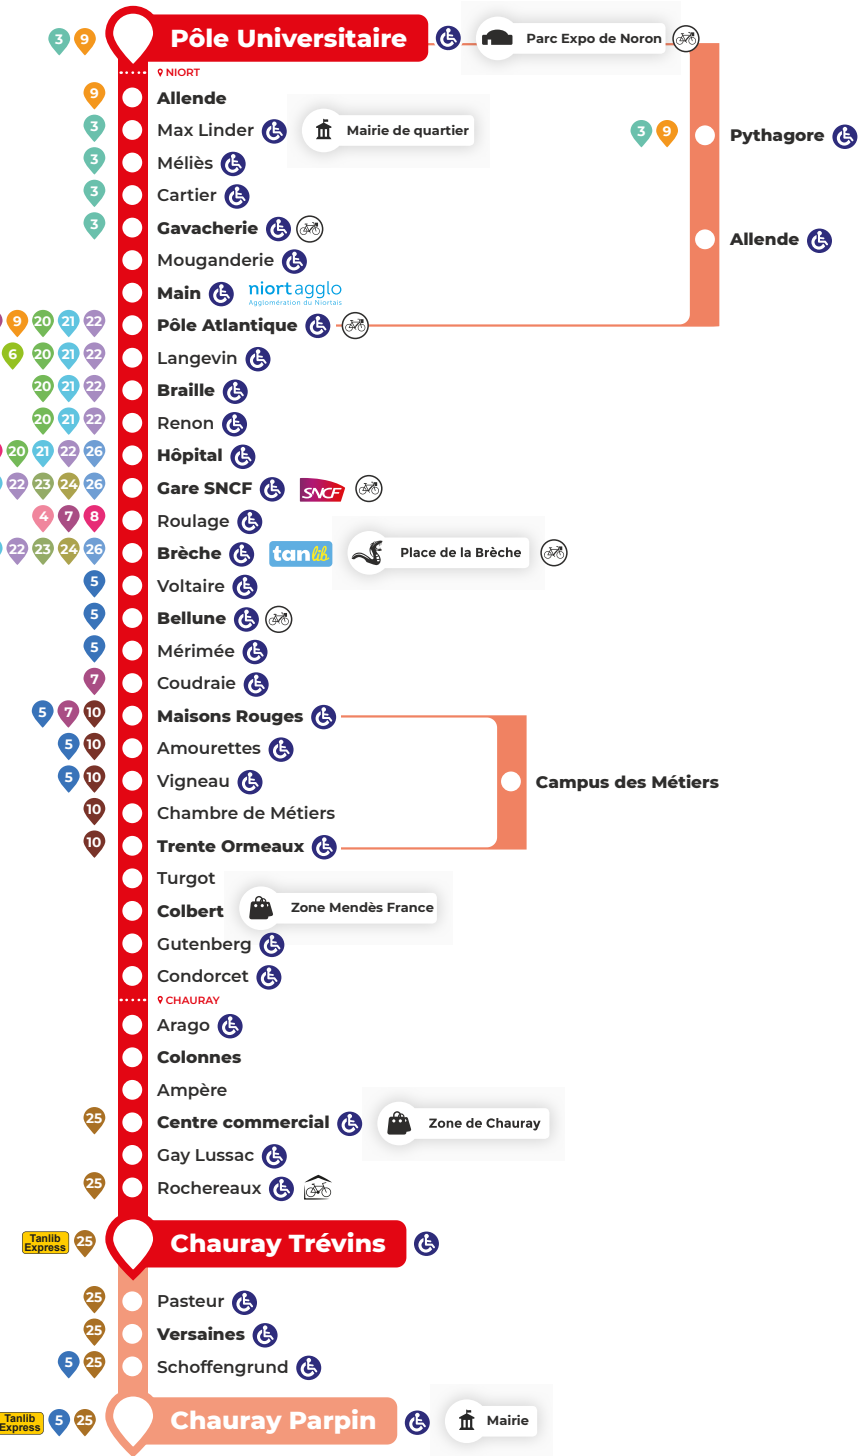

→ CHAURAY TRÉVINS • PARPIN

HORAIRES DU LUNDI AU VENDREDI TOUTE L'ANNÉE

NIORT

CHAURAY

Table of bus timetables for Line 1 from Monday to Friday. Columns represent stations from Niort to Chauray. Rows show departure times for various bus services (L, PS, etc.).

Légende : Arrêt non desservi, Correspondance Pôle Atlantique ligne 9 direction Lycée Thomas-Jean Main, Termine à la Brèche, Termine à l'arrêt «Pôle Atlantique», Circule uniquement période scolaire, Circule uniquement période vacances scolaires, Circule uniquement période scolaire, Sauf vacances scolaires du Campus des Métiers, Circule uniquement le Lundi

HORAIRES DU SAMEDI UNIQUEMENT TOUTE L'ANNÉE

NIORT

CHAURAY

Table of bus timetables for Line 1 on Saturdays. Columns represent stations from Niort to Chauray. Rows show departure times for various bus services.

Légende : Arrêt non desservi, Termine à la Brèche, Termine à Maisons Rouges

Horaires indicatifs La circulation et ses aléas peuvent modifier les horaires

- Arrêt accessible aux personnes à mobilité réduite
  Certains arrêts peuvent être desservis par d'autres lignes
  Seuls les arrêts en gras sont affichés dans le tableau horaire ci-dessus
  Retrouvez l'intégralité des horaires de chaque arrêt sur tanlib.com ou sur l'appli gratuite Tanlib
  Agence Mobilité
  Itinéraire fixe
  Itinéraire occasionnel
  VLS : Vélo Libre Service
  Abrils Vélo

Summary banner for Line 1: niortaglo, transdev, tanlib logos; CHAURAY Trévins • Parpin; NIORT Pôle Universitaire; LICNE 100% GRATUIT; Horaires valables à partir du 4 septembre 2023; Ne circule pas les dimanches & jours fériés