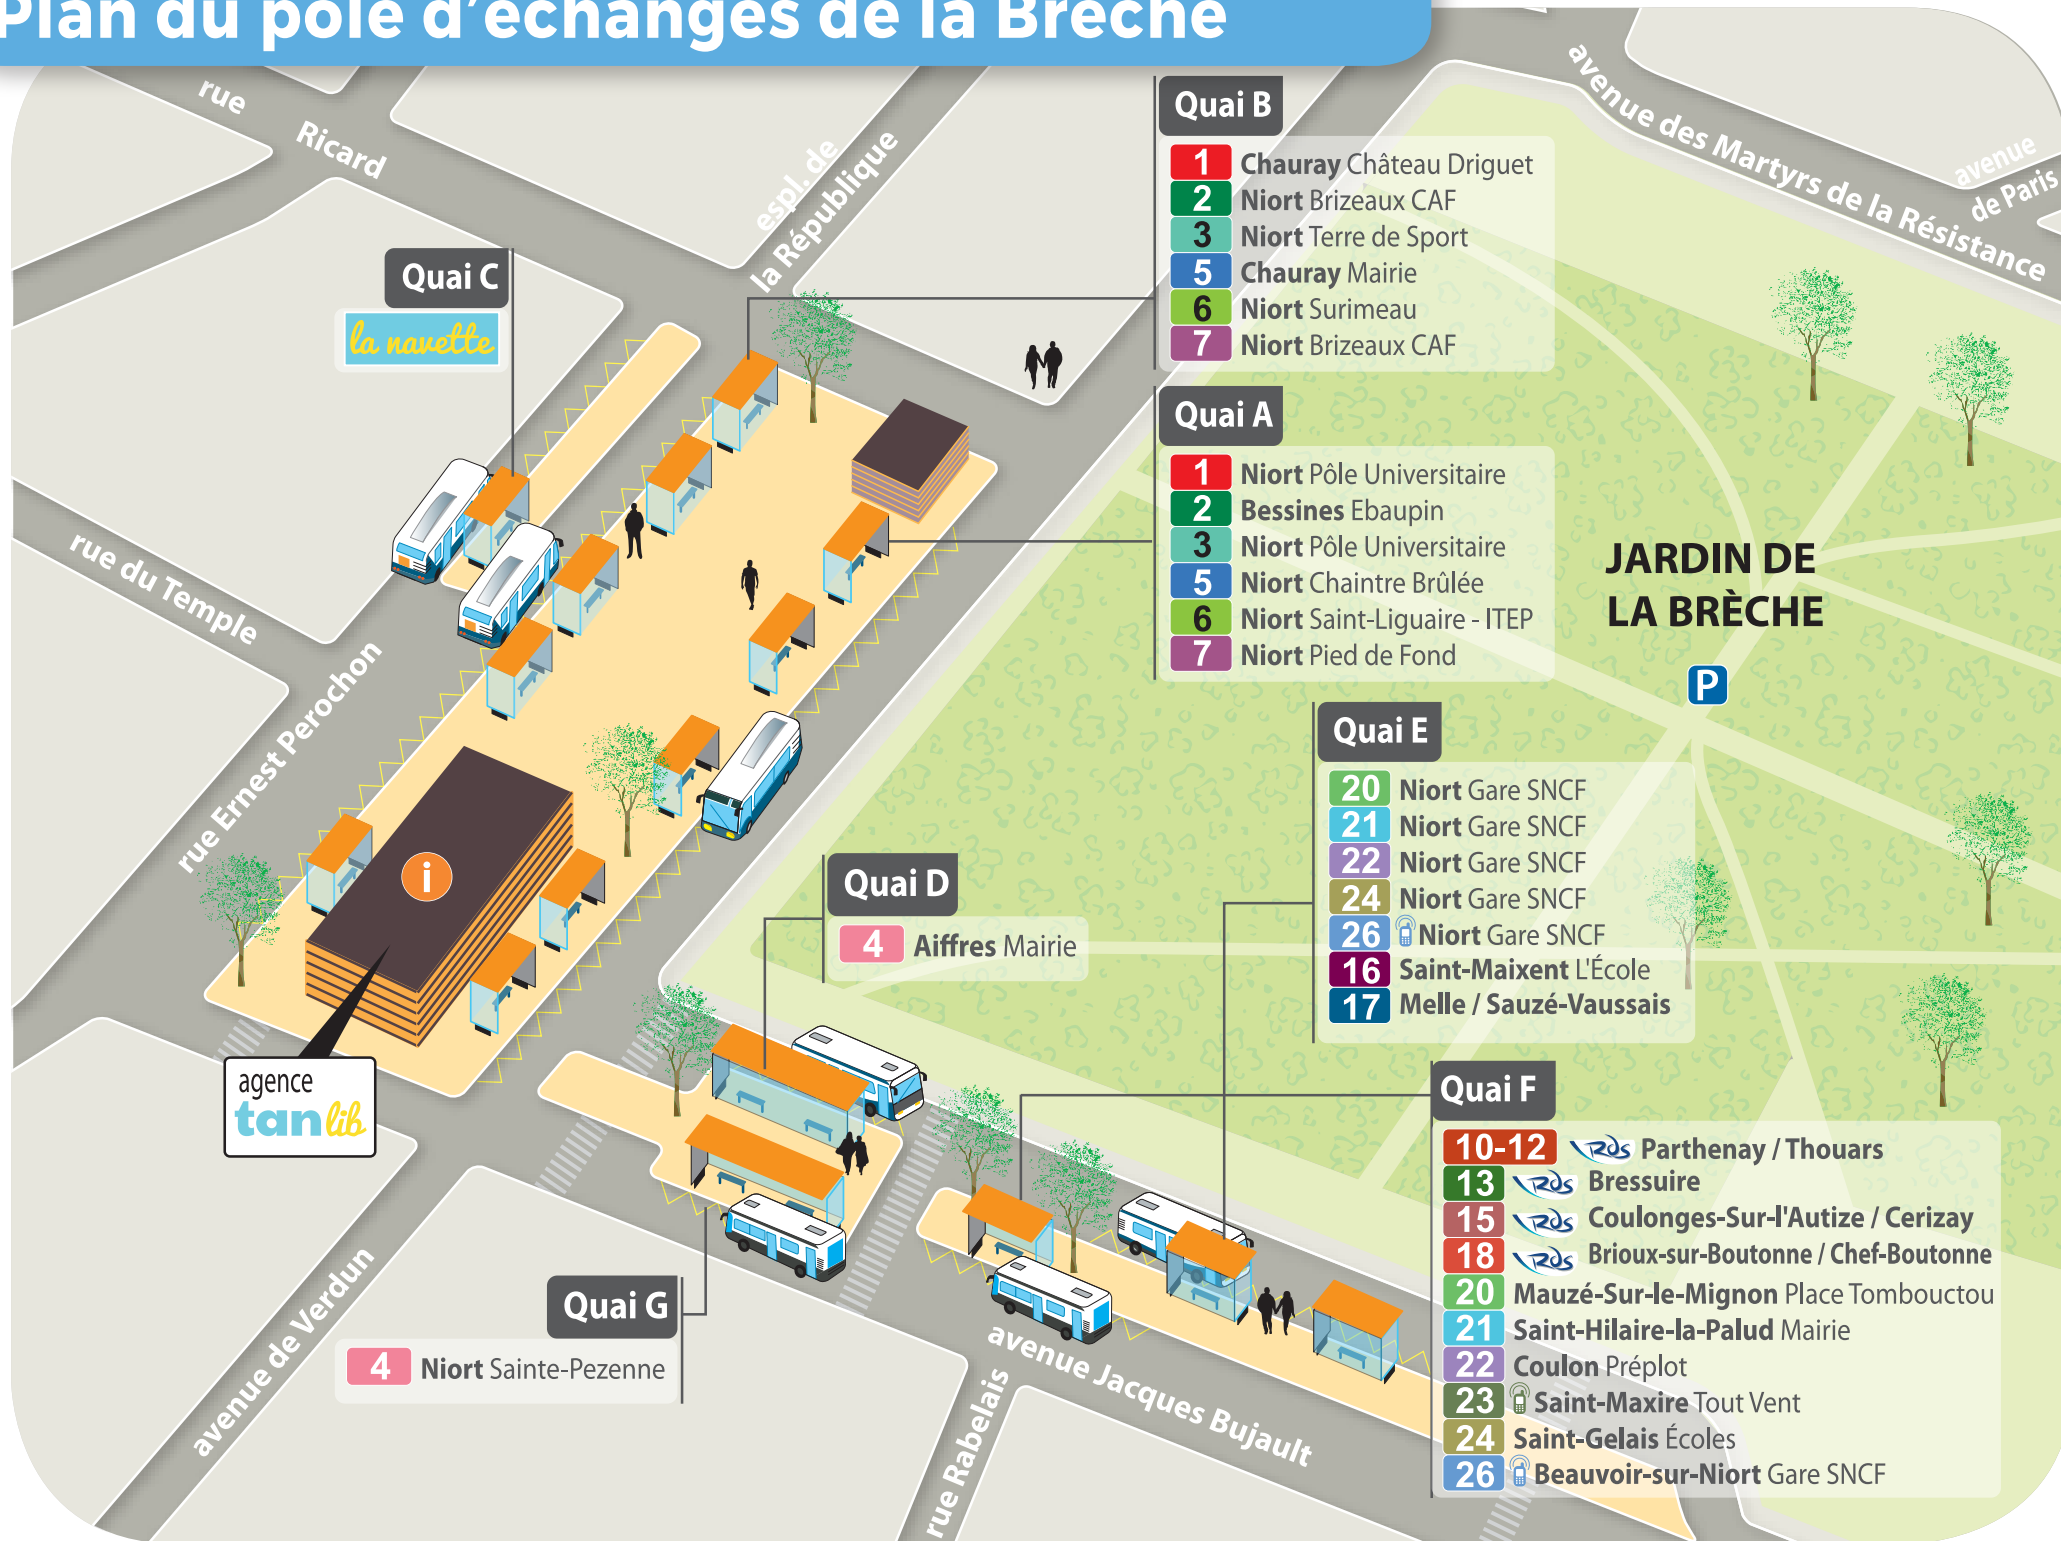

# Plan du pôle d'échanges de la Brèche

## Quai B

- 1 Chauray Château Driguet
- 2 Niort Brizeaux CAF
- 3 Niort Terre de Sport
- 5 Chauray Mairie
- 6 Niort Surimeau
- 7 Niort Brizeaux CAF

## Quai A

- 1 Niort Pôle Universitaire
- 2 Bessines Ebaupin
- 3 Niort Pôle Universitaire
- 5 Niort Chaintre Brûlée
- 6 Niort Saint-Liguaire - ITEP
- 7 Niort Pied de Fond

## Quai E

- 20 Niort Gare SNCF
- 21 Niort Gare SNCF
- 22 Niort Gare SNCF
- 24 Niort Gare SNCF
- 26 Niort Gare SNCF
- 16 Saint-Maixent L'École
- 17 Melle / Sauzé-Vaussais