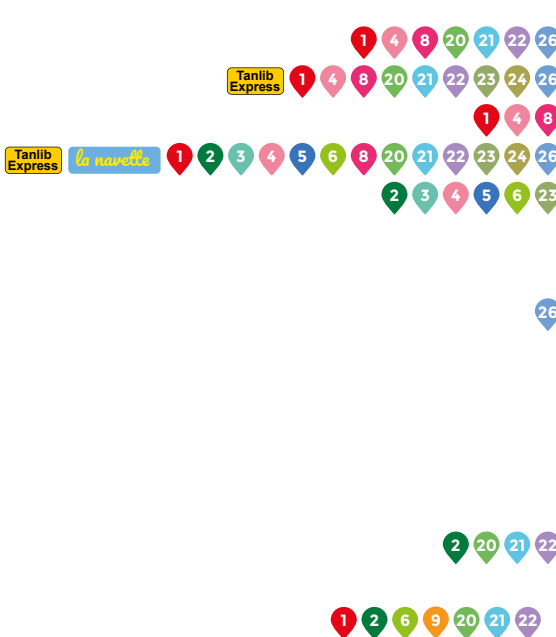

Légende : | Arrêt non desservi L au V Circule du Lundi au Vendredi a Ne dessert pas les arrêts « Rosiers » et « Champclairot »

Vacances scolaires : 23 octobre au 03 novembre 2023 / 26 décembre au 05 janvier 2024 / 19 février au 01 mars 2024 / 15 avril au 26 avril 2024 / 10 mai 2024 / Vacances d'été à partir du 06 juillet 2024

Légende : | Arrêt non desservi * Termine à l'arrêt « Brèche » L au V Circule du Lundi au Vendredi L au S Circule du Lundi au Samedi S Circule le Samedi uniquement

Vacances Scolaires 23 octobre au 03 novembre 2023 26 décembre au 05 janvier 2024 19 février au 01 mars 2024 15 avril au 26 avril 2024 10 mai 2024 Vacances d'été à partir du 06 juillet 2024

Vous ne trouvez pas votre arrêt ? Rendez-vous sur tanlib.com ou sur l'appli Tanlib

Horaires indicatifs La circulation et ses aléas peuvent modifier les horaires

Plan 7

- Arrêt accessible aux personnes à mobilité réduite
Certains arrêts peuvent être desservis par d'autres lignes
Seuls les arrêts en gras sont affichés dans le tableau horaire ci-dessus
Retrouvez l'intégralité des horaires de chaque arrêt sur tanlib.com ou sur l'appli gratuite Tanlib
Agence Mobilité
VLS : Vélo Libre Service

Légende : L au V Circule du Lundi au Vendredi a Mercredi, enchaîne sur la ligne 5 en direction de Chauray Château Driguet b Lundi, mardi, jeudi et vendredi, enchaîne sur la ligne 5 en direction de Chauray Château Driguet