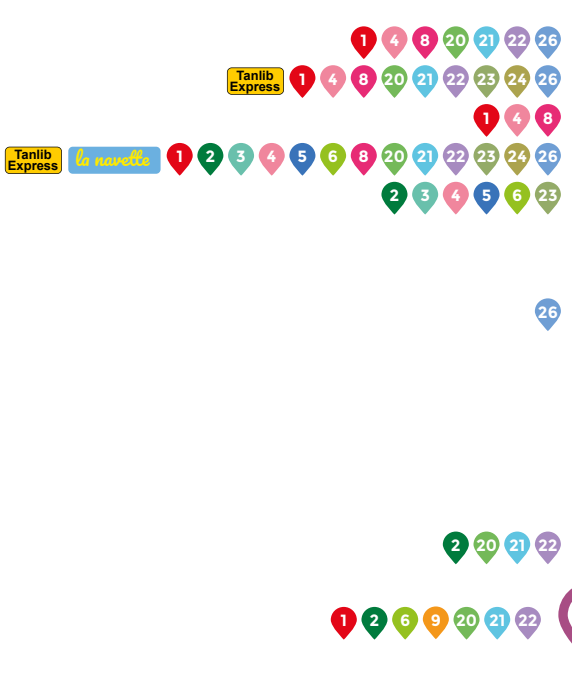

Légende : | Arrêt non desservi
* Termine à l'arrêt « Brèche »
L au V Circule du Lundi au Vendredi
L au S Circule du Lundi au Samedi
S Circule le Samedi uniquement

Vacances Scolaires
Du 24 octobre au 04 novembre 2022
Du 19 décembre 2022 au 02 janvier 2023
Du 06 février au 17 février 2023
Du 11 avril au 21 avril 2023
Le vendredi 19 mai 2023
Vacances d'été à partir du 08 juillet 2023

Vous ne trouvez pas votre arrêt ?
Rendez-vous sur tanlib.com ou sur l'appli Tanlib

Horaires indicatifs
La circulation et ses aléas peuvent modifier les horaires

Plan 7

- Arrêt accessible aux personnes à mobilité réduite
- Certains arrêts peuvent être desservis par d'autres lignes
- Seuls les arrêts en gras sont affichés dans le tableau horaire ci-dessus
  Retrouvez l'intégralité des horaires de chaque arrêt sur tanlib.com ou sur l'appli gratuite Tanlib
- Agence Mobilité
- VLS : Vélo Libre Service