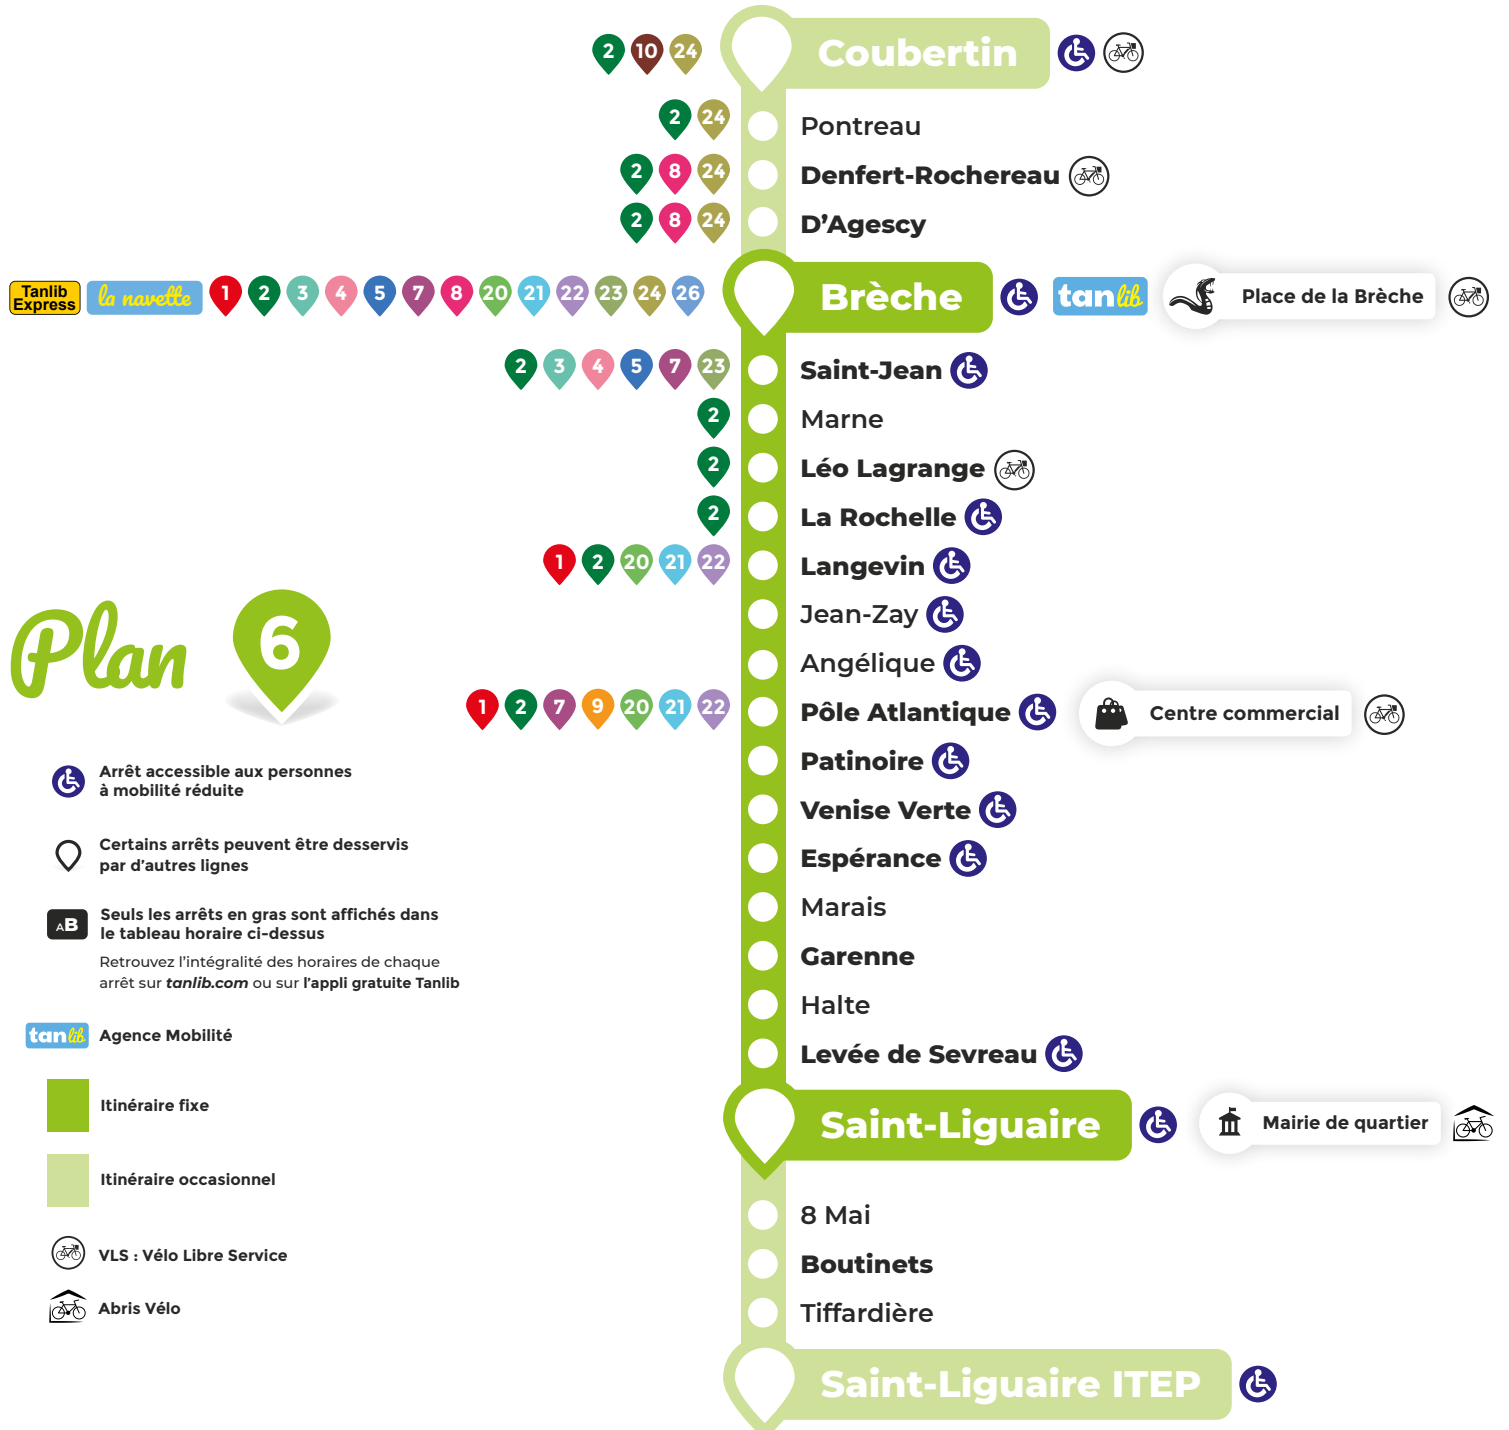

Légende : | Arrêt non desservi L au V Circule du Lundi au Vendredi * Termine à l'arrêt « Saint-Liguair »

Vacances scolaires : du 24 octobre au 04 novembre 2022 / du 19 décembre 2022 au 02 janvier 2023 / du 06 février au 17 février 2023 / du 11 avril au 21 avril 2023 / le vendredi 19 mai 2023 / Vacances d'été à partir du 08 juillet 2023

NIORT

Table of bus schedules for Saturdays and during school holidays. Columns represent departure times from various stops: COUBERTIN, DENFERT-ROCHEREAU, D'AGESCY, BRÈCHE (Quai A), SAINT-JEAN, LÉO LAGRANGE, LA ROCHELLE, LANGEVIN, PÔLE ATLANTIQUE (Quai B), PATINOIRE, VENISE VERTE, ESPÉRANCE, GARENNE, LEVÉE DE SEVREAU, SAINT-LIGUAIRE, BOUTINETS, SAINT-LIGUAIRE - ITEP. Rows show arrival and departure times for different bus lines.

Légende : | Arrêt non desservi L au V Circule du Lundi au Vendredi S Circule le Samedi uniquement * Termine à l'arrêt « Saint-Liguair »

Vacances Scolaires Du 24 octobre au 04 novembre 2022 Du 19 décembre 2022 au 02 janvier 2023 Du 06 février au 17 février 2023 Du 11 avril au 21 avril 2023 Le vendredi 19 mai 2023 Vacances d'été à partir du 08 juillet 2023

Vous ne trouvez pas votre arrêt ? Rendez-vous sur tanlib.com ou sur l'appli Tanlib

Horaires indicatifs La circulation et ses aléas peuvent modifier les horaires

Plan 6. Legend for the map: Arrêt accessible aux personnes à mobilité réduite, Certains arrêts peuvent être desservis par d'autres lignes, Seuls les arrêts en gras sont affichés dans le tableau horaire ci-dessus, tanlib Agence Mobilité, Itinéraire fixe, Itinéraire occasionnel, VLS : Vélo Libre Service, Abris Vélo.