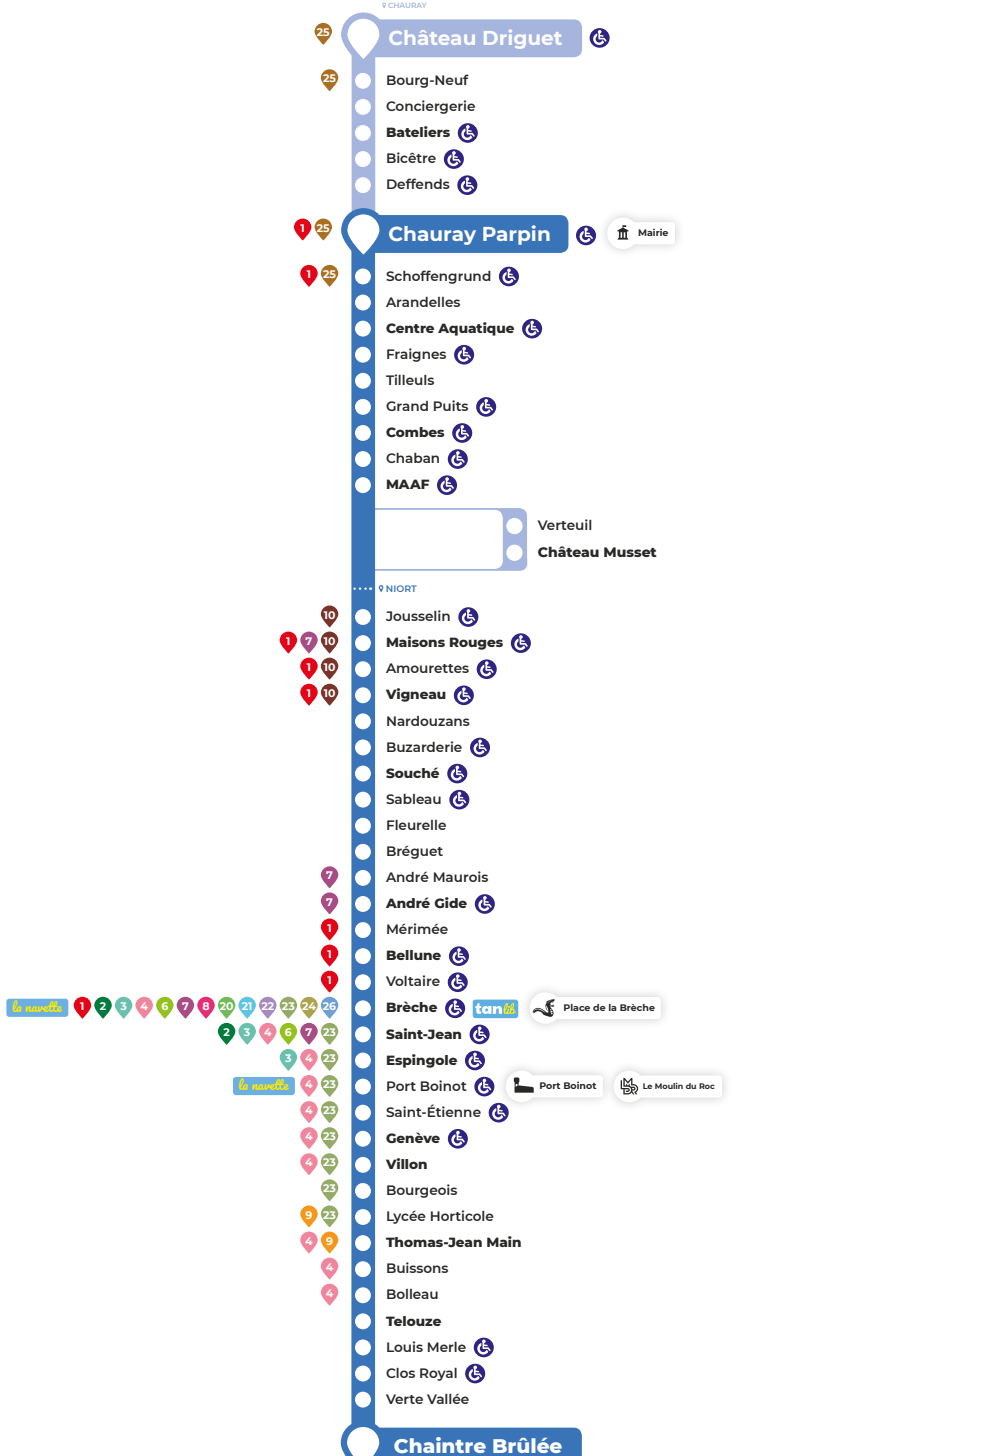

CHAURAY

NIORT

Table of bus schedules for line 5 on Saturdays and during school holidays from Monday to Saturday. Columns represent stations from Chauray to Chaintre Brûlée. Rows show departure times for various bus types (Lau S, Lau V, S, etc.).

Légende :

- | Arrêt non desservi
L au V Circule du Lundi au Vendredi
L au S Circule du Lundi au Samedi
S Circule le Samedi uniquement
** Arrêt renommé « Château Musset » (anciennement arrêt « Zodiac »)
* Termine à l'arrêt « Brèche »
a Prendre la ligne 5 au poteau situé devant la MAAF

Vous ne trouvez pas votre arrêt ? Rendez-vous sur tanlib.com ou sur l'appli Tanlib

Horaires indicatifs La circulation et ses aléas peuvent modifier les horaires

Plan 5

- Arrêt accessible aux personnes à mobilité réduite
Certains arrêts peuvent être desservis par d'autres lignes
Seuls les arrêts en gras sont affichés dans le tableau horaire ci-dessus
Retrouvez l'intégralité des horaires de chaque arrêt sur tanlib.com ou sur l'appli gratuite Tanlib
Agence Mobilité
Itinéraire fixe
Itinéraire occasionnel

niortaglo Agglomération du Niortais
transdev the mobility company
Agence Mobilité
Place de la Brèche à Niort
du lundi au vendredi
7h30 à 12h30 / 13h30 à 18h30
et le samedi, 9h30 à 12h00

Créez votre compte sur tanlib.com ou sur l'appli et recevez l'info transport de vos lignes préférées
Toute l'info en temps réel
l'application tanlib GRATUITE
DISPONIBLE SUR Google Play et téléchargez dans l'App Store