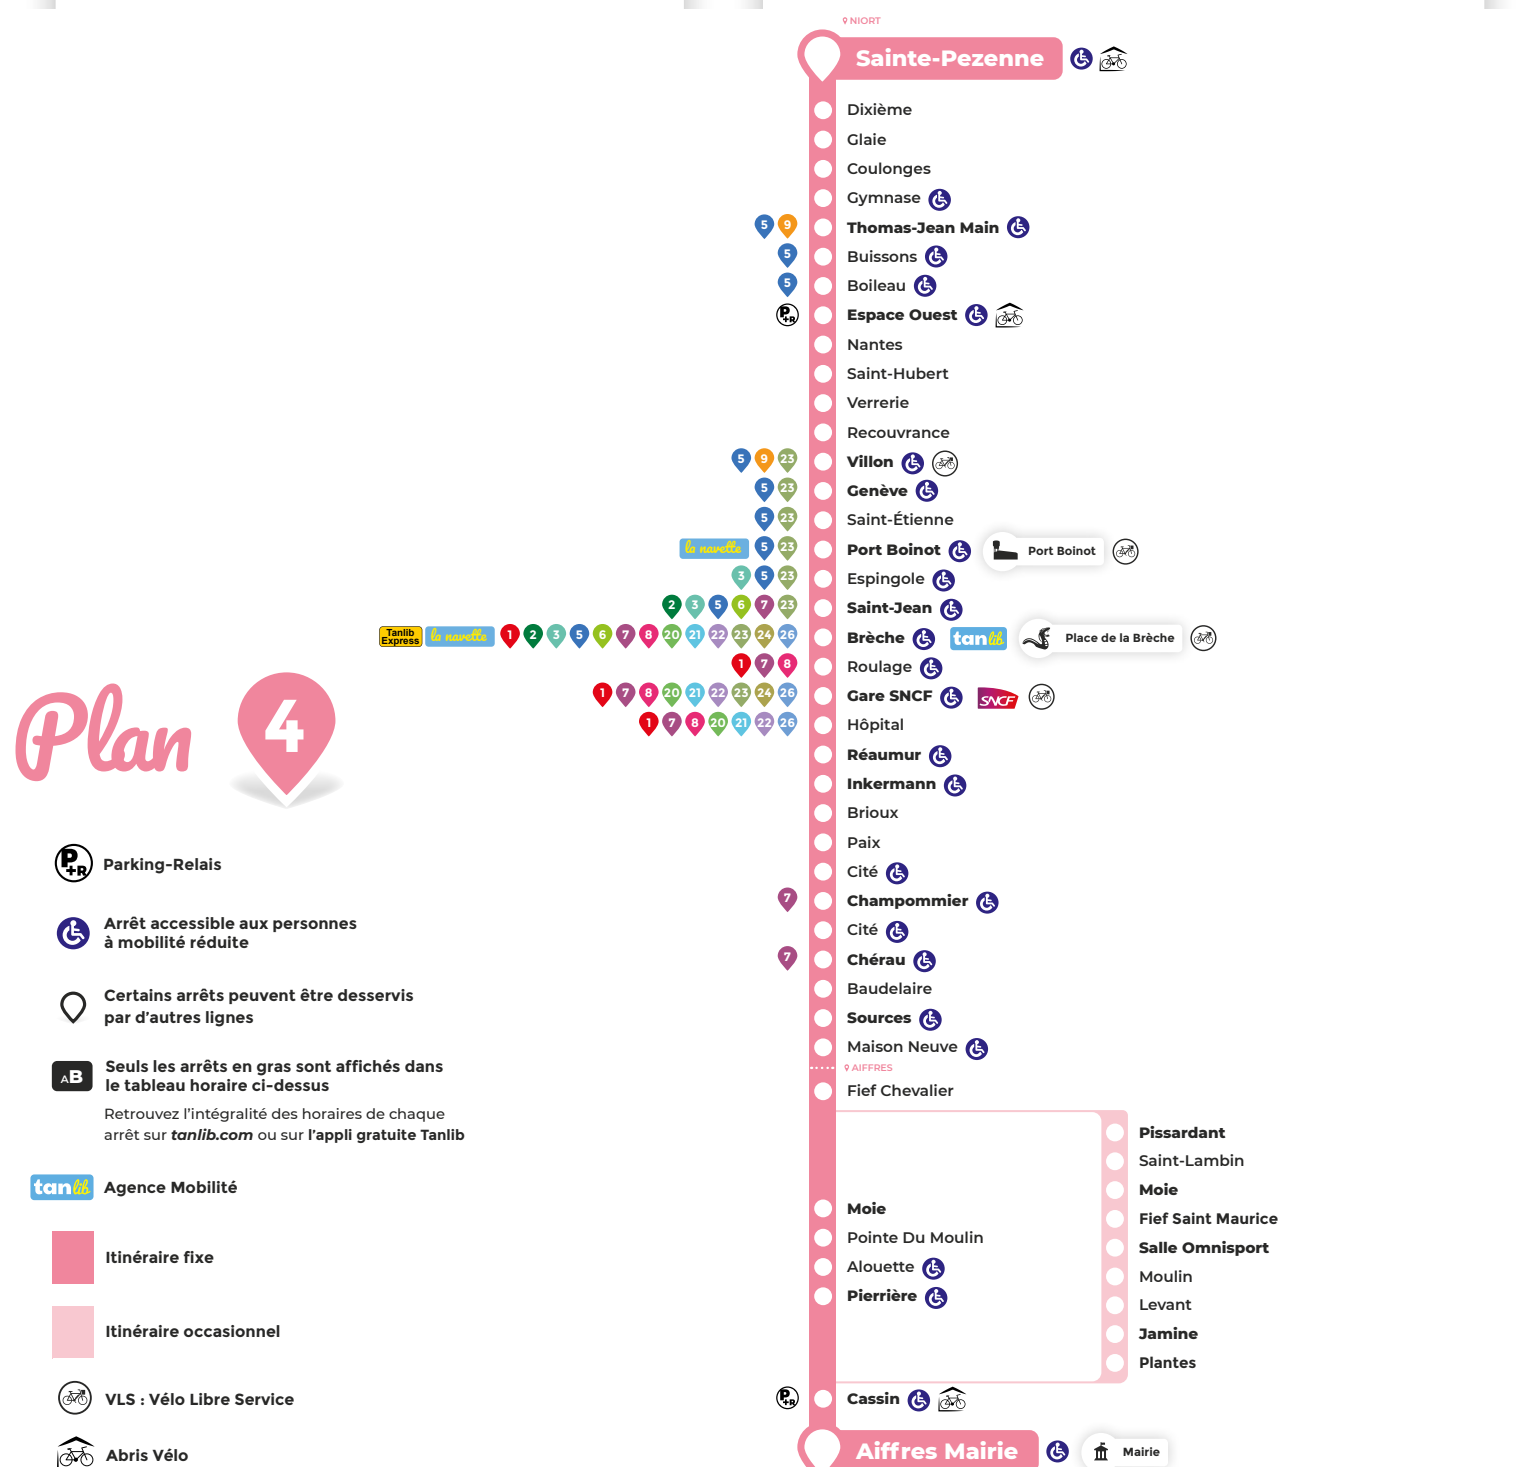

Vacances Scolaires: Du 24 octobre au 04 novembre 2022, Du 19 décembre 2022 au 02 janvier 2023, Du 06 février au 17 février 2023, Du 11 avril au 21 avril 2023, Le vendredi 19 mai 2023, Vacances d'été à partir du 08 juillet 2023.

Vous ne trouvez pas votre arrêt? Rendez-vous sur tanlib.com ou sur l'appli Tanlib

Horaires indicatifs: La circulation et ses aléas peuvent modifier les horaires

HORAIRES DU SAMEDI TOUTE L'ANNÉE VACANCES SCOLAIRES DU LUNDI AU SAMEDI

9 NIORT

9 AIFFRES

Table of bus schedules for Line 4 on Saturdays and during school holidays, showing departure and arrival times.

- Légende: Arrêt non desservi, L au V Circule du Lundi au Vendredi, L au S Circule du Lundi au Samedi, S Circule le Samedi uniquement, * Termine à l'arrêt « Brèche », b Prise en charge rue de Souché à Aiffres, c Desserte des arrêts « Les Sanguinières », d Parking-Relais.

Vacances Scolaires: Du 24 octobre au 04 novembre 2022, Du 19 décembre 2022 au 02 janvier 2023, Du 06 février au 17 février 2023, Du 11 avril au 21 avril 2023, Le vendredi 19 mai 2023, Vacances d'été à partir du 08 juillet 2023.

Vous ne trouvez pas votre arrêt? Rendez-vous sur tanlib.com ou sur l'appli Tanlib

Horaires indicatifs: La circulation et ses aléas peuvent modifier les horaires

- Parking-Relais, Arrêt accessible aux personnes à mobilité réduite, Certains arrêts peuvent être desservis par d'autres lignes, Seuls les arrêts en gras sont affichés dans le tableau horaire ci-dessus, Agence Mobilité, Itinéraire fixe, Itinéraire occasionnel, VLS: Vélo Libre Service, Abris Vélo.

Summary banner for Line 4: Sainte-Pezenne to Aiffres Mairie, 100% Gratuit, Horaires valables à partir du 1er septembre 2022.