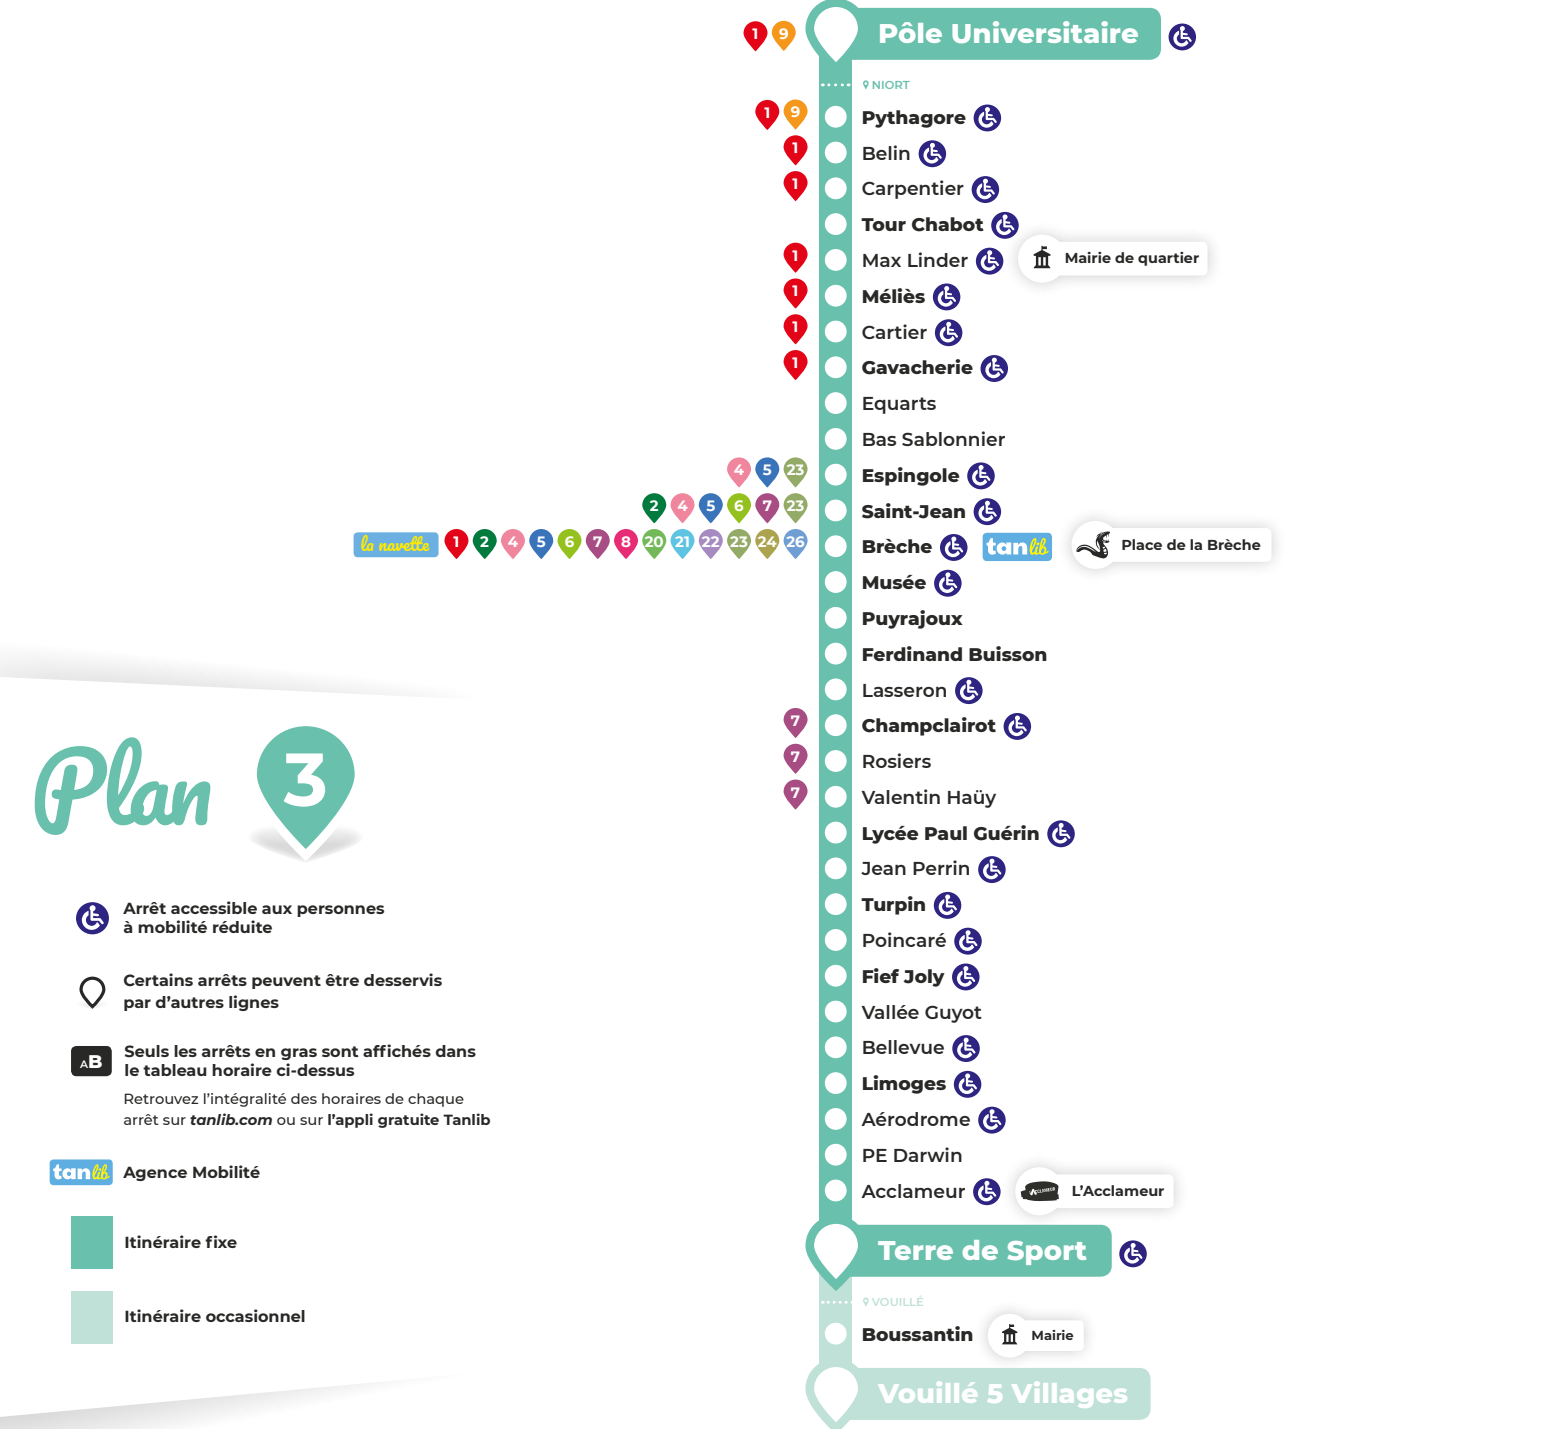

9 NIORT

Table of bus schedules for Saturday throughout the year and during school holidays (Monday to Saturday). Columns represent departure times from various stations: Pôle Universitaire, Pythagore, Tour Chabot, Méliès, Gavacherie, Espingole, Saint-Jean, Brèche, Musée, Puyrajoux, Ferdinand Buisson, Champclairot, Lycée Paul Guérin, Turpin, Fief Joly, Limoges, Terre de Sport, Boussantin, Vouillé 5 Villages. Rows represent arrival times at each station.

Légende : | Arrêt non desservi a Transport à la demande sur réservation au 0 800 00 78 79 Sauf de « Boussantin » à « Vouillé 5 Villages » L au V Circule du Lundi au Vendredi L au S Circule du Lundi au Samedi S Circule le Samedi uniquement * Termine à l'arrêt « Brèche »

Vacances Scolaires. Du 21 octobre au 1er novembre 2019, Du 23 décembre au 03 janvier 2020, Du 24 février au 06 mars 2020, Du 20 avril au 1er mai 2020, Le 22 mai 2020. Vacances d'été à partir du 06 juillet 2020

tanlib à la demande logo. sur tanlib.com ou l'appli, rubrique Transport à la Demande ou par téléphone au 0 800 00 78 79. Transport À la Demande Sur réservation. Réservez au plus tard la veille du déplacement avant 17h (le vendredi jusqu'à 17h pour les déplacements les samedis et lundis).

Vous ne trouvez pas votre arrêt ? Rendez-vous sur tanlib.com ou sur l'appli Tanlib. Horaires indicatifs. La circulation et ses aléas peuvent modifier les horaires.

Plan 3 logo. tanlib.com logo. Terre de Sport 9 NIORT. Pôle Universitaire 9 NIORT. Horaires valables à partir du 02 septembre 2019. Ne circule pas les dimanches & jours fériés. LIGNE 3 100% GRATUIT