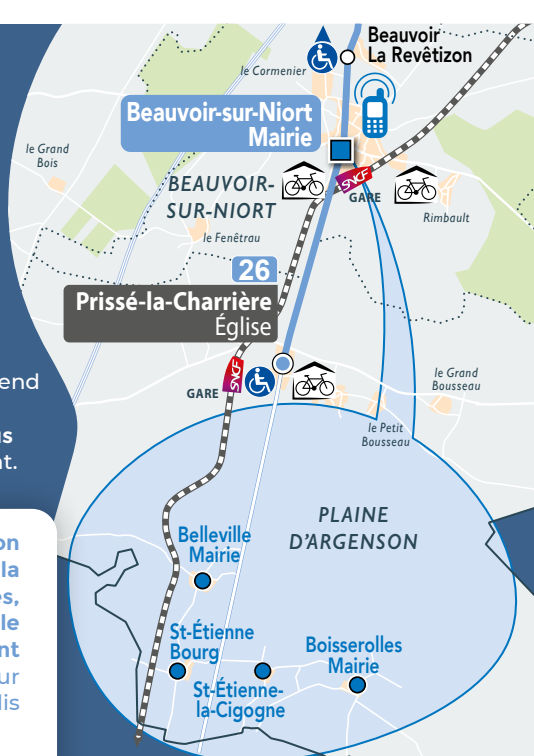

Le service est réparti sur 7 zones qui comprend plusieurs arrêts de bus et rabattement. Vous pouvez vous déplacer d'un arrêt de bus vers un arrêt de rabattement et inversement.

Les demandes de réservation sont prises en compte dans la limite des places disponibles, de 28 jours avant à la veille jusqu'à 12h30 du déplacement (le vendredi jusqu'à 12h30 pour les déplacements des samedis et lundis).