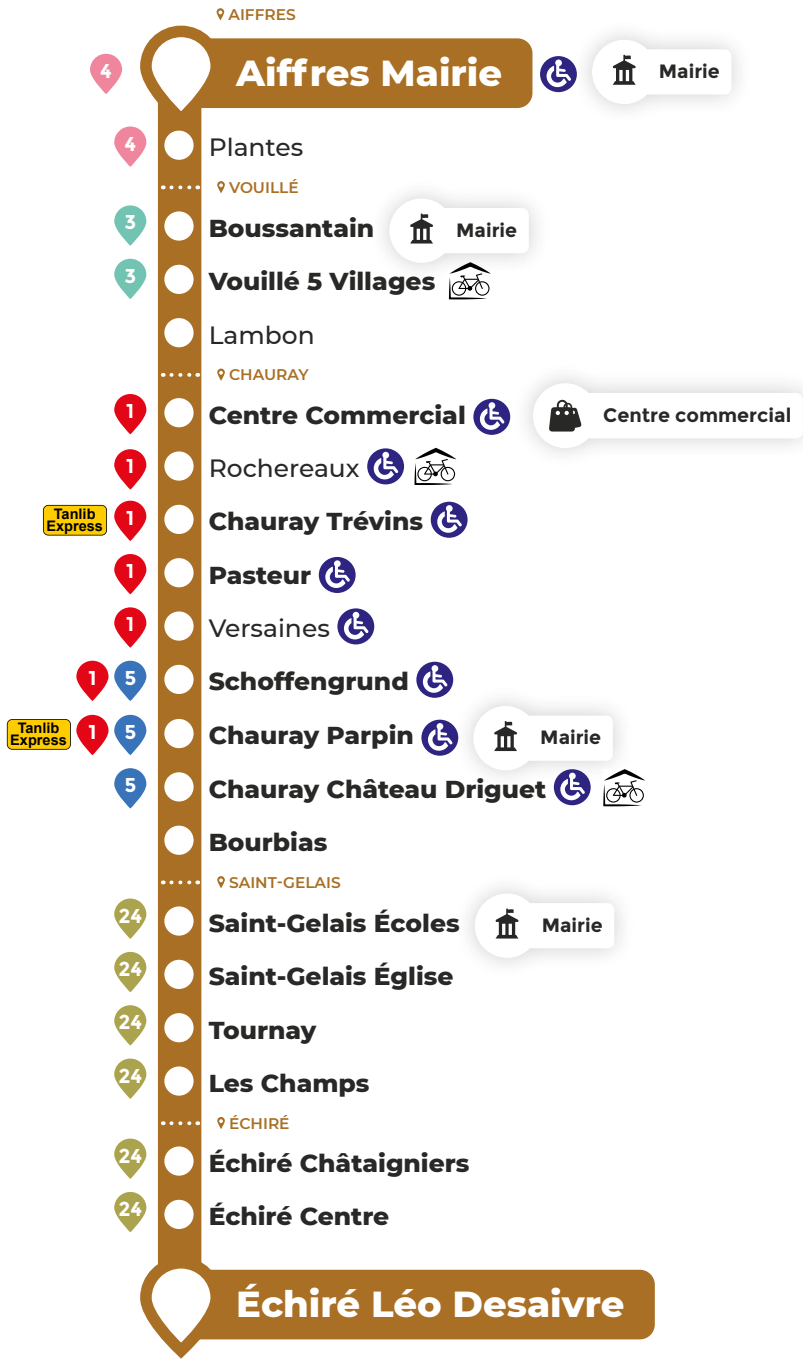

Légende :
L au V Circule du **Lundi au Vendredi**
L au S Circule du **Lundi au Samedi**
S Circule le **Samedi uniquement**

Sur réservation Transport à la demande sur réservation depuis les communes d'Aiffres, Chauray, Echiré, Saint-Gelais et Vouillé.

sur tanlib.com ou l'appli, rubrique Transport à la Demande
ou par téléphone au 0 800 00 78 79

Vous ne trouvez pas votre arrêt ?
Rendez-vous sur tanlib.com ou sur l'appli Tanlib

Horaires indicatifs
La circulation et ses aléas peuvent modifier les horaires

Transport À la Demande
Sur réservation

Réservation au plus tard la veille du déplacement avant 12h30 (le vendredi jusqu'à 12h30 pour les déplacements les samedis et lundis).

Plan

- Arrêt accessible aux personnes à mobilité réduite
- Certains arrêts peuvent être desservis par d'autres lignes
- Seuls les arrêts en gras sont affichés dans le tableau horaire ci-dessus
  Retrouvez l'intégralité des horaires de chaque arrêt sur tanlib.com ou sur l'appli gratuite Tanlib
- Agence Mobilité
- Abris Vélo