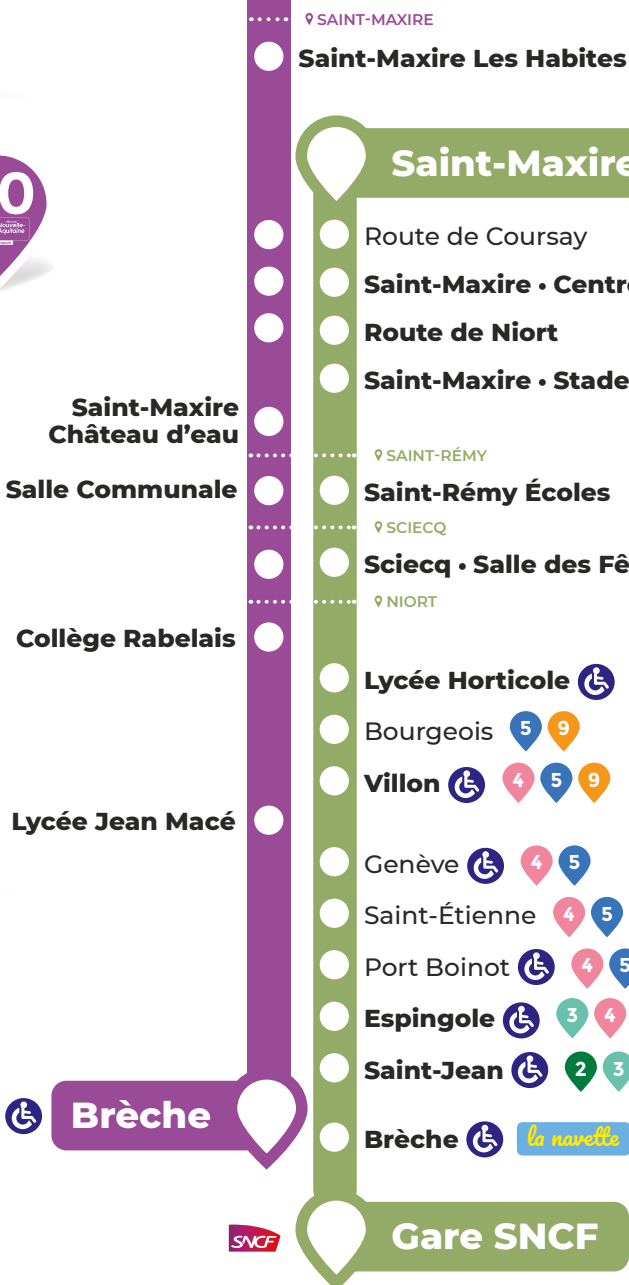

Vacances scolaires : du 19 octobre au 30 octobre 2020 / du 21 décembre au 31 décembre 2020 / du 08 février au 19 février 2021 / du 12 avril au 23 avril 2021 / le vendredi 14 mai 2021. Vacances d'été à partir du 06 juillet 2021

sur tanlib.com ou l'appli, rubrique Transport à la Demande
ou par téléphone au 0 800 00 78 79

Vous ne trouvez pas votre arrêt ?
Rendez-vous sur tanlib.com ou sur l'appli Tanlib

Horaires indicatifs
La circulation et ses aléas peuvent modifier les horaires

Transport À la Demande
Sur réservation

Réservation au plus tard la veille du déplacement avant 12h30 (le vendredi jusqu'à 12h30 pour les déplacements les samedis et lundis).

Surin • Sainte-Ouene

Plans 23 60

- Arrêt accessible aux personnes à mobilité réduite
- Certains arrêts peuvent être desservis par d'autres lignes
- Seuls les arrêts en gras sont affichés dans le tableau horaire ci-dessus
- Retrouvez l'intégralité des horaires de chaque arrêt sur tanlib.com ou sur l'appli gratuite Tanlib
- Agence Mobilité
- Ligne 23
- Ligne 60
- Ligne 60 • Desserte des communes hors Niort Agglo Plus d'informations sur modalis.fr

Place de la Brèche