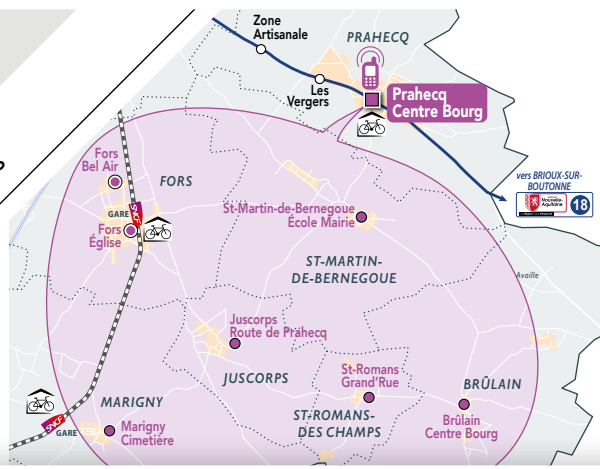

***** La Gare SNCF, la Place de la Brèche et les lycées niortais sont desservis par les navettes vers Pôle d'Échange Darwin

Vacances Scolaires

Du 22 octobre au 6 novembre 2022
 Du 17 décembre au 2 janvier 2023
 Du 4 février au 19 février 2023
 Du 8 avril au 23 avril 2023
 Du 18 mai au 21 mai 2023
 Vacances d'été à partir du 8 juillet 2023

Horaires indicatifs
 La circulation et ses aléas peuvent modifier les horaires

TANLIB À LA DEMANDE • LUNDI AU SAMEDI TOUTE L'ANNÉE

SUR RÉSERVATION

Centre Bourg PRAHECQ
Centre-Bourg BRÛLAIN
Grand'Rue SAINT-ROMANS-DES-CHAMPS
Route de Prahecq JUSCORPS
École-Mairie SAINT-MARTIN-DE-BERNEGOUE
Cimetière MARIIGNY
Église FORS
Bel Air FORS

Voir les horaires ci-dessus

Arrêts desservis en transport à la demande sur réservation en correspondance avec la ligne n°18 à l'arrêt "Prahecq Centre Bourg". Pour réserver, suivez les instructions ci-dessous.