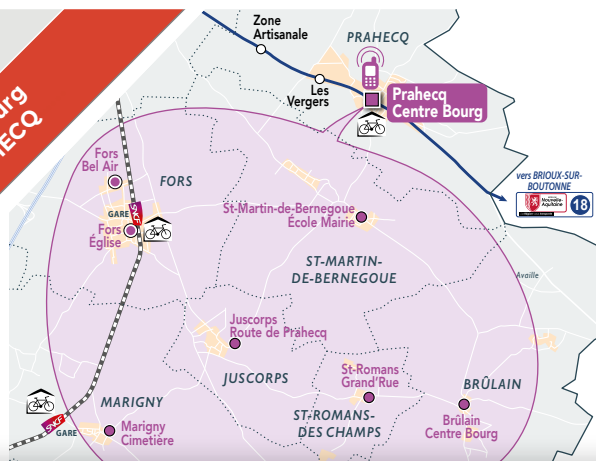

***** La Gare SNCF, la Place de la Brèche et les lycées niortais sont desservis par les navettes vers Pôle d'Échange Darwin

Vacances Scolaires

Du 22 octobre au 6 novembre 2022
 Du 17 décembre au 2 janvier 2023
 Du 4 février au 19 février 2023
 Du 8 avril au 23 avril 2023
 Du 18 mai au 21 mai 2023
 Vacances d'été à partir du 8 juillet 2023

- | Arrêt **non desservi**
- M Circule le **Mercredi uniquement**
- * **La Gare SNCF, la Place de la Brèche et les lycées niortais** sont desservis par les navettes depuis le **Pôle d'Échange Darwin**

Horaires indicatifs

La circulation et ses aléas peuvent modifier les horaires

TANLIB À LA DEMANDE • LUNDI AU SAMEDI TOUTE L'ANNÉE

SUR RÉSERVATION

Centre-Bourg BRÛLAIN
 Grand'Rue SAINT-ROMANS-DES-CHAMPS
 Route de Prahecq JUSCORPS
 École-Mairie SAINT-MARTIN-DE-BERNEGOUE
 Cimetière MARIGNY
 Église FORS
 Bel Air FORS
 Centre Bourg PRAHECQ

Arrêts desservis en transport à la demande sur réservation en correspondance avec la ligne n°18 à l'arrêt "Prahecq Centre Bourg".
 Pour réserver, suivez les instructions ci-dessous.

Voir les horaires ci-dessus