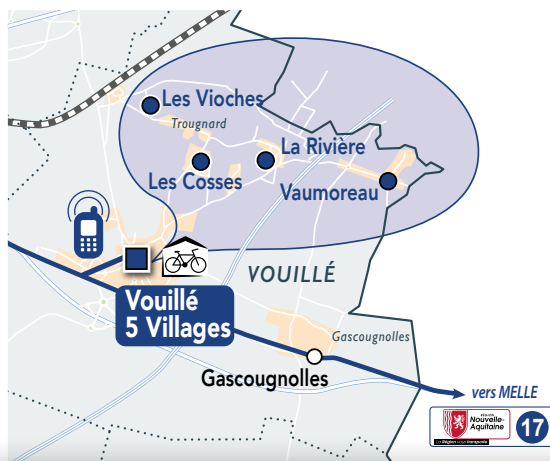

Légende :

- L au V** Circule du **Lundi au Vendredi**
- L au S** Circule du **Lundi au Samedi**
- LMJV** Circule le **Lundi, Mardi, Jeudi et Vendredi**
- Me** Circule le **Mercredi uniquement**
- |** Arrêt **non desservi**

- **** La place de la Brèche et les lycées niortais sont desservis par les navettes vers Pôle d'Échange Darwin
- D** Circule le **Dimanche uniquement**
- S** Circule le **Samedi uniquement**

Vacances Scolaires

Du 22 octobre au 6 novembre 2022
 Du 17 décembre au 2 janvier 2023
 Du 4 février au 19 février 2023
 Du 8 avril au 23 avril 2023
 Du 18 mai au 21 mai 2023
 Vacances d'été à partir du 8 juillet 2023

Horaires indicatifs
 La circulation et ses aléas peuvent modifier les horaires

TANLIB À LA DEMANDE • LUNDI AU SAMEDI TOUTE L'ANNÉE

SUR RÉSERVATION

Vouillé 5 Villages
La Rivière
Les Cosses
Les Vioches
Vaumoreau

Voir les horaires ci-dessus

Arrêts desservis en transport à la demande sur réservation en correspondance avec la ligne n°17 à l'arrêt "Vouillé 5 Villages".
 Pour réserver, suivez les instructions ci-dessous.