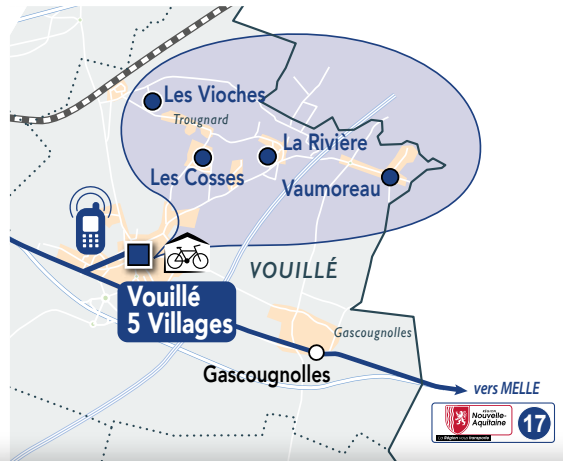

Légende :

- **L au V** Circule du **Lundi au Vendredi**
- **L au S** Circule du **Lundi au Samedi**
- **LMJV** Circule le **Lundi, Mardi, Jeudi et Vendredi**
- **Me** Circule le **Mercredi uniquement**
- **I** Arrêt **non desservi**
- **D** Circule le **Dimanche uniquement**
- **S** Circule le **Samedi uniquement**
- ****** La place de la Brèche et les lycées niortais sont desservis par les navettes vers Pôle d'Échange Darwin

Vacances Scolaires

Du 22 octobre au 6 novembre 2022
Du 17 décembre au 2 janvier 2023
Du 4 février au 19 février 2023
Du 8 avril au 23 avril 2023
Du 18 mai au 21 mai 2023
Vacances d'été à partir du 8 juillet 2023

Horaires indicatifs

La circulation et ses aléas peuvent modifier les horaires

TANLIB À LA DEMANDE • LUNDI AU SAMEDI TOUTE L'ANNÉE

SUR RÉSERVATION

Arrêts desservis en transport à la demande sur réservation en correspondance avec la ligne n°17 à l'arrêt "Vouillé 5 Villages".
Pour réserver, suivez les instructions ci-dessous.

Voir les horaires ci-dessus

sur tanlib.com ou l'appli, rubrique Transport à la Demande
ou par téléphone au 0 800 00 78 79

Transport À la Demande
Sur réservation

Réservation au plus tard la veille du déplacement avant 12h30 (le vendredi jusqu'à 12h30 pour les déplacements les samedis et lundis).

Horaires indicatifs

La circulation et ses aléas peuvent modifier les horaires

Plan 17

Arrêt accessible aux personnes à mobilité réduite

Certains arrêts peuvent être desservis par d'autres lignes

Agence Mobilité

Itinéraire fixe

Desserte des communes hors Niort Agglo
Plus d'informations sur modalis.fr

VLS : Vélo Libre Service

Abris Vélo

Tanlib Express

1 2 3 4 5 6 7 8 20 21 22 23 24 26

Sauzais-Vaussais • Melle

Vouillé Gascognolles

VOUILLÉ

3 25

Vouillé 5 Villages

Mairie

3 25

Boussantain

NIORT

3

P.E. Darwin

3 7

Lycée Paul Guérin

Gare SNCF

SNCF

Brèche

tanlib

Place de la Brèche