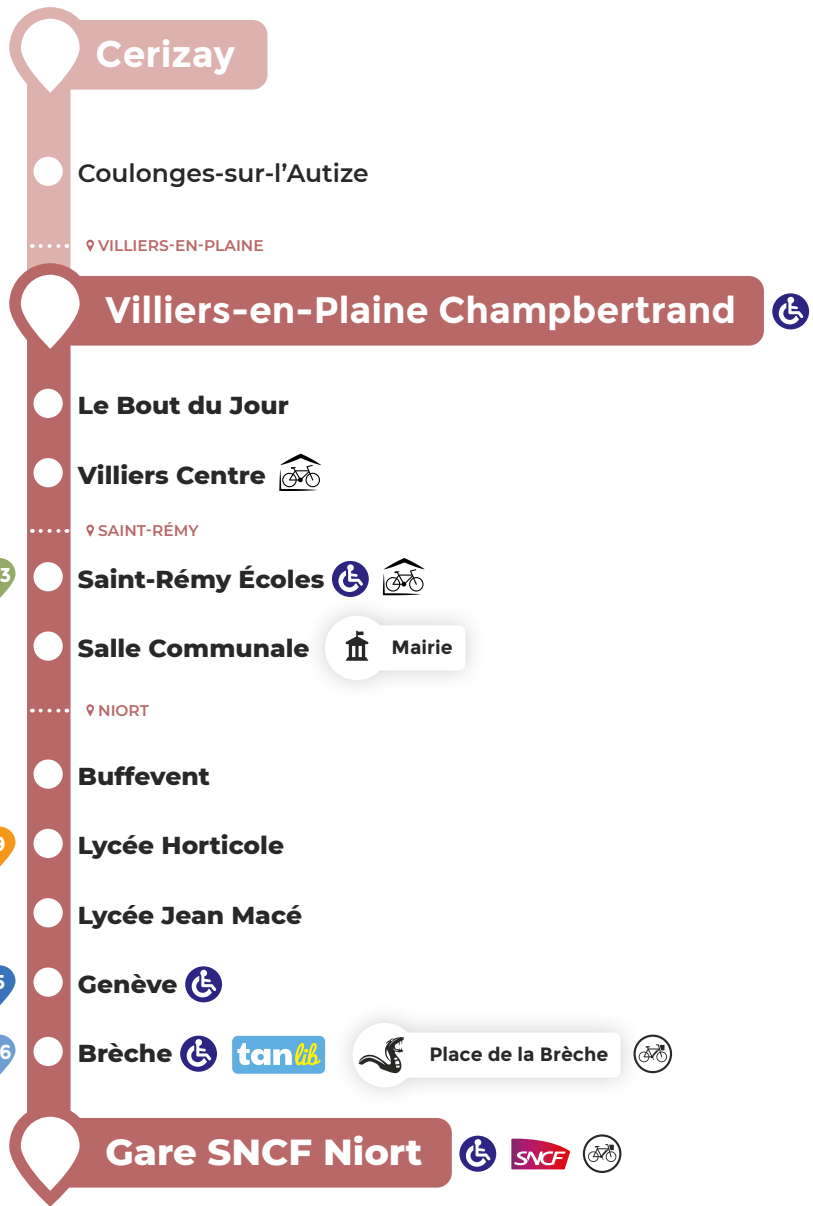

Itinéraire fixe

Desserte des communes hors Niort Agglo Plus d'informations sur modalis.fr

VLS : Vélo Libre Service

Abris Vélo

niortagglo Agglomération des Niortais

transdev the mobility company

tan lib

♀ NIORT
Gare SNCF