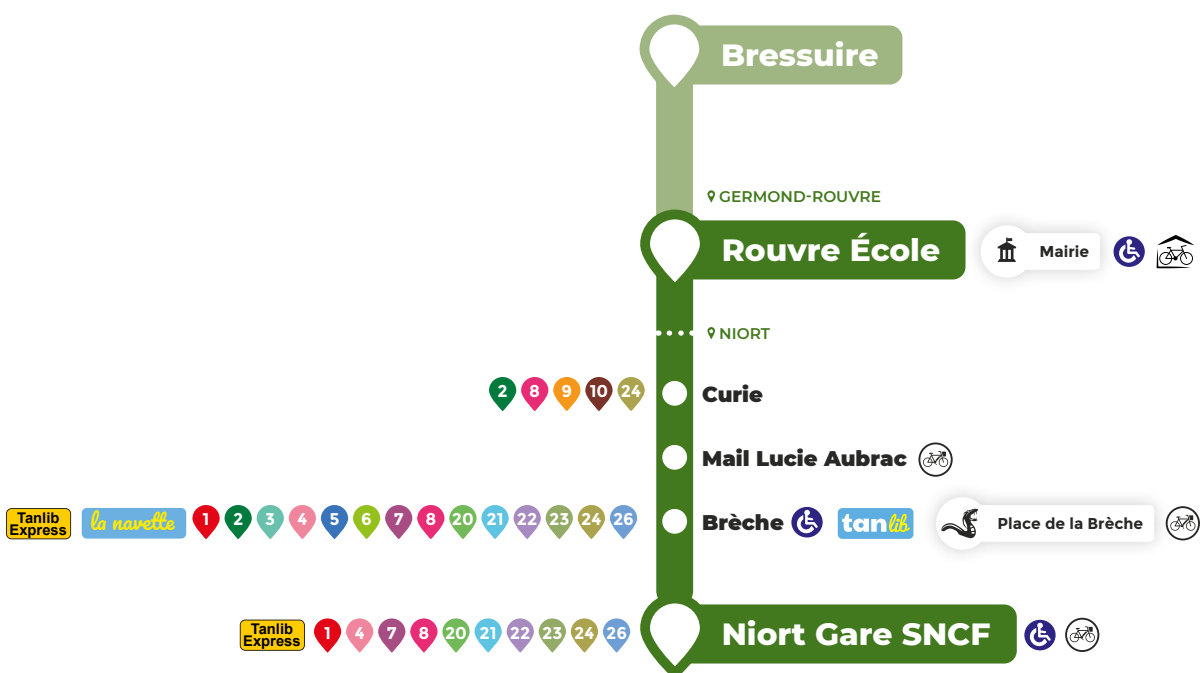

4-11-18-25 septembre 2022
 2-9-16 octobre 2022
 6-13-20-27 novembre 2022
 4-11 décembre 2022
 8-15-22-29 janvier 2023
 19-26 février 2023
 5-12-19-26 mars 2023
 2-23-30 avril 2023
 14-21-29 mai 2023
 4-11-18-25 juin 2023
 2 juillet 2023

** La Gare SNCF, la Place de la Brèche et les lycées niortais sont desservis par des navettes depuis le pôle Curie

Vacances Scolaires

Du 22 octobre au 6 novembre 2022
 Du 17 décembre au 2 janvier 2023
 Du 4 février au 19 février 2023
 Du 8 avril au 23 avril 2023
 Du 18 mai au 21 mai 2023
 Vacances d'été à partir du 8 juillet 2023

Horaires indicatifs

La circulation et ses aléas peuvent modifier les horaires

Plan 13

Arrêt accessible aux personnes à mobilité réduite

Certains arrêts peuvent être desservis par d'autres lignes

tan Agence Mobilité

Itinéraire fixe

Desserte des communes hors Niort Agglo
Plus d'informations sur modalis.fr

VLS : Vélo Libre Service

Abris Vélo

niortagglo Agglomération du Niortais

transdev the mobility company

tan lib

GERMOND-ROUVRE
Rouvre École