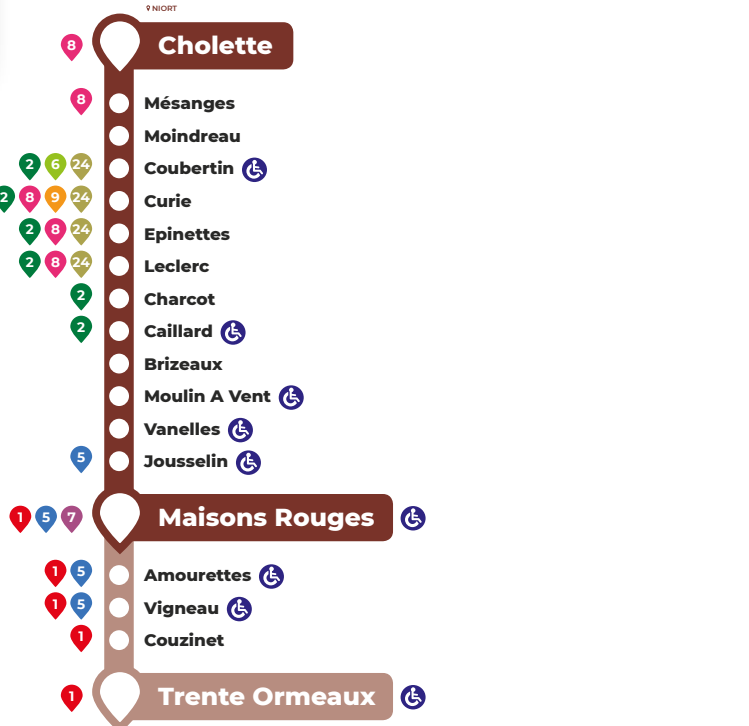

Horaires indicatifs
La circulation et ses aléas peuvent modifier les horaires

Plan 10

- Arrêt accessible aux personnes à mobilité réduite
- Certains arrêts peuvent être desservis par d'autres lignes
- Agence Mobilité
- Itinéraire fixe
- Itinéraire occasionnel

niort agglo
Agglomération du Niortais

Agence Mobilité
Place de la Brèche à Niort
du lundi au vendredi
7h30 à 12h30 / 13h30 à 18h30
et le samedi, 9h30 à 12h00

transdev
the mobility company

Créez votre compte
sur tanlib.com ou sur l'appli et recevez l'Info transport de vos lignes préférées

Toute l'info en temps réel

l'application tanlib
GRATUITE

DISPONIBLE SUR
 Google Play
 l'App Store

tanlib.niortagglo

tanlib.com

05 49 09 09 00
Numéro non surtaxé