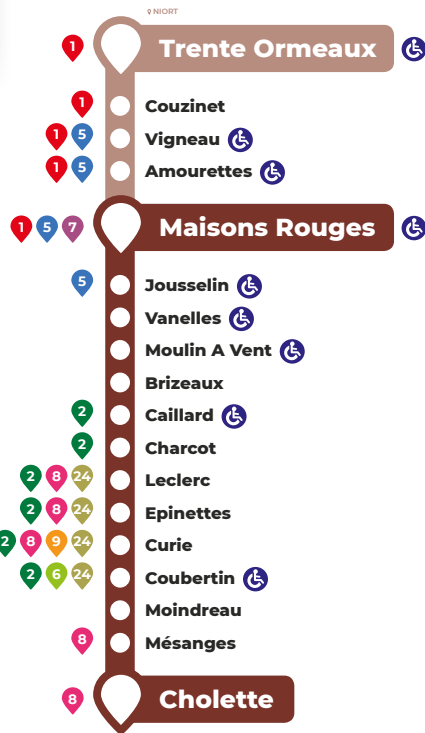

Légende :

- | Arrêt non desservi
- L au S Circule du Lundi au Samedi
- Termine à l'arrêt « Brizeaux »

Horaires indicatifs

La circulation et ses aléas peuvent modifier les horaires

Plan 10

Arrêt accessible aux personnes à mobilité réduite

Certains arrêts peuvent être desservis par d'autres lignes

tan Agence Mobilité

Itinéraire fixe

Itinéraire occasionnel