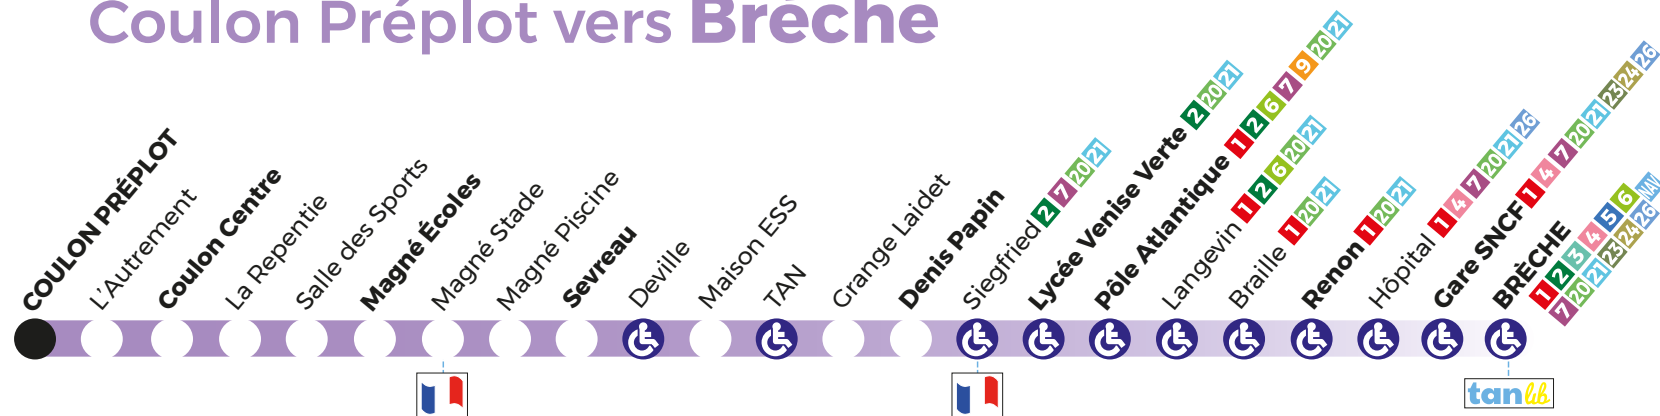

LIGNE 22

Coulon Préplot vers Brèche

- Arrêt accessible dans ce sens
- Mairie
- Agence Tanlib

Du lundi au vendredi

| | | | |
|---------|-----------------|--|--|
| SANSAIS | La Garette | | Arrêts desservis en transport à la demande sur réservation en correspondance avec la ligne n°22 à l'arrêt "Coulon Centre". |
| SANSAIS | Parc de Loisirs | | |
| COULON | Roche Avane | | |

Le Samedi

| | | | |
|---------|-----------------|--|--|
| SANSAIS | La Garette | | Arrêts desservis en transport à la demande sur réservation en correspondance avec la ligne n°22 à l'arrêt "Coulon Centre". |
| SANSAIS | Parc de Loisirs | | |
| COULON | Roche Avane | | |