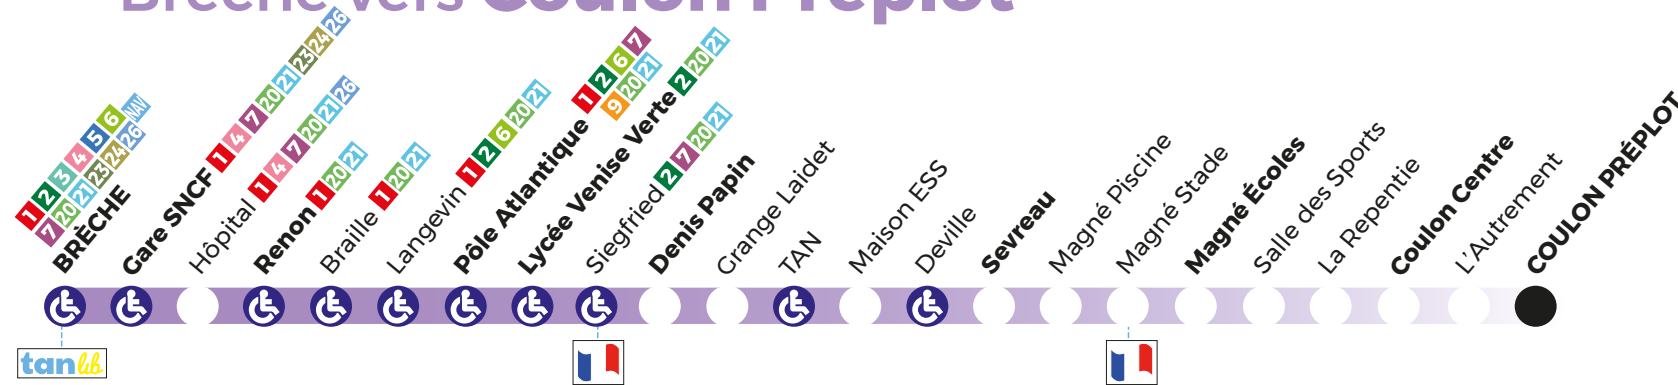

tanlib

À LA DEMANDE

**POUR CONNAÎTRE
LE MODE DE FONCTIONNEMENT
DE CE SERVICE,
REPORTEZ-VOUS SUR L'AUTRE FACE.**

MON BUS

**100%
GRATUIT**

LIGNE 22

horaires

tanlib

→ Horaires valables à partir du 08 juillet 2019
Ne circule pas les dimanches et jours fériés

→ **COULON
PRÉPLOT**

→ **NIORT
BRÈCHE**

Téléchargez

l'appli **tanlib**
et retrouvez
toute l'info
en temps réel !

LIGNE 22

Brèche vers Coulon Préplot

- Arrêt accessible dans ce sens
- Mairie
- Agence Tanlib

Du lundi au vendredi

| Arrêts principaux | - | - | Lundi Mercredi | - | - | - | - | - |
|--------------------------------|-------|-------|-------------------|-------|-------|-------|-------|-------|
| NIORT Brèche (Quai E) | 07:00 | 08:35 | 10:10 | 12:15 | 14:00 | 16:15 | 17:55 | 19:00 |
| NIORT Gare SNCF (Quai B) | 07:02 | 08:37 | 10:12 | 12:17 | 14:02 | 16:17 | 17:57 | 19:02 |
| NIORT Renon | 07:07 | 08:42 | 10:16 | 12:21 | 14:06 | 16:22 | 18:02 | 19:07 |
| NIORT Pôle Atlantique (Quai B) | 07:11 | 08:46 | 10:20 | 12:25 | 14:10 | 16:26 | 18:06 | 19:11 |
| NIORT Lycée Venise Verte | 07:11 | 08:46 | 10:20 | 12:25 | 14:10 | 16:26 | 18:06 | 19:11 |
| NIORT Denis Papin | 07:13 | 08:48 | 10:22 | 12:27 | 14:12 | 16:28 | 18:08 | 19:13 |
| NIORT Sevreau | 07:22 | 08:57 | 10:31 | 12:36 | 14:21 | 16:37 | 18:17 | 19:22 |
| MAGNE Ecoles | 07:27 | 09:02 | 10:36 | 12:41 | 14:26 | 16:42 | 18:22 | 19:27 |
| COULON Centre | 07:32 | 09:07 | 10:41 | 12:46 | 14:31 | 16:48 | 18:27 | 19:32 |
| COULON Préplot | 07:35 | 09:10 | 10:45 | 12:50 | 14:35 | 16:52 | 18:31 | 19:36 |

| | | |
|-------------------------|--|--|
| SANSAIS La Garette | | Arrêts desservis en transport à la demande sur réservation en correspondance avec la ligne n°22 à l'arrêt "Coulon Centre". |
| SANSAIS Parc de Loisirs | | |
| COULON Roche Avane | | |