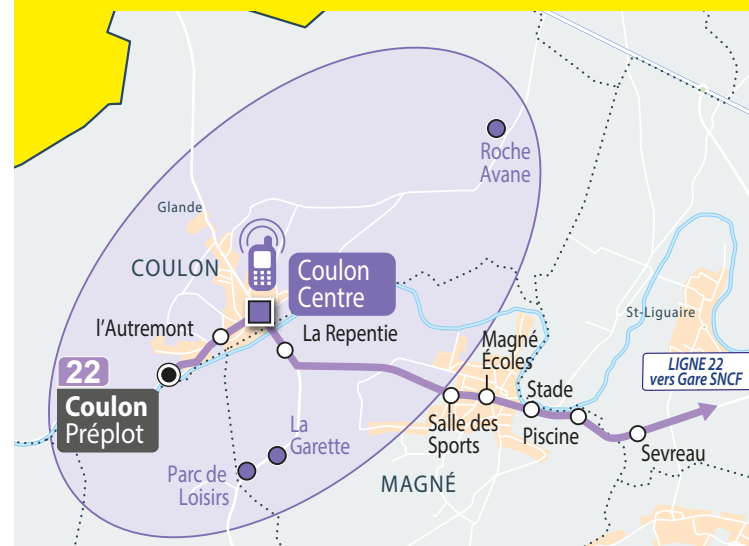

LIGNE 22

Coulon Préplot vers Brèche

- Arrêt accessible dans ce sens
- Mairie
- Agence Tanlib

Du lundi au vendredi

SANSAIS	La Garette		Arrêts desservis en transport à la demande sur réservation en correspondance avec la ligne n°22 à l'arrêt "Coulon Centre".
SANSAIS	Parc de Loisirs		
COULON	Roche Avane		

Arrêts principaux		-	-	-	-	-	-	-
SANSAIS	La Garette							
COULON	Préplot	07:00	07:45	09:20	13:05	14:45	17:00	18:10
COULON	Centre	07:04	07:49	09:23	13:08	14:48	17:04	18:13
MAGNE	Ecoles	07:11	07:56	09:30	13:15	14:55	17:11	18:20
NIORT	Sevreau	07:16	08:01	09:35	13:20	15:00	17:16	18:25
NIORT	Denis Papin	07:24	08:09	09:43	13:28	15:08	17:24	18:32
NIORT	Lycée Venise Verte	07:26	08:11	09:45	13:30	15:10	17:27	18:34
NIORT	Pôle Atlantique (Quai A)	07:27	08:12	09:46	13:31	15:11	17:28	18:35
NIORT	Renon	07:31	08:16	09:50	13:35	15:15	17:33	18:40
NIORT	Gare SNCF (Quai A)	07:36	08:21	09:54	13:39	15:19	17:39	18:46
NIORT	Brèche (Quai F)	07:39	08:24	09:57	13:42	15:22	17:43	18:50

Le Samedi

SANSAIS	La Garette		Arrêts desservis en transport à la demande sur réservation en correspondance avec la ligne n°22 à l'arrêt "Coulon Centre".
SANSAIS	Parc de Loisirs		
COULON	Roche Avane		

Arrêts principaux		-		-
COULON	Préplot	09:00	13:25	18:45
COULON	Centre	09:03	13:30	18:50
MAGNE	Ecoles	09:10	13:36	18:56
NIORT	Sevreau	09:15	13:41	19:01
NIORT	Denis Papin	09:23	13:47	19:07
NIORT	Lycée Venise Verte	09:25	13:49	19:09
NIORT	Pôle Atlantique (Quai A)	09:26	13:50	19:10
NIORT	Renon	09:30	13:56	19:16
NIORT	Gare SNCF (Quai A)	09:35	14:00	19:20
NIORT	Brèche (Quai F)	09:38	14:02	19:22

Légende:

Transport à la demande sur réservation depuis ou vers les communes de Coulon et Magné.
Horaire d'arrivée uniquement. Aucun départ de Niort intramuros sauf les arrêts "Sevreau", "Deville", "Maison ESS", "TAN",

tanlib

À LA DEMANDE