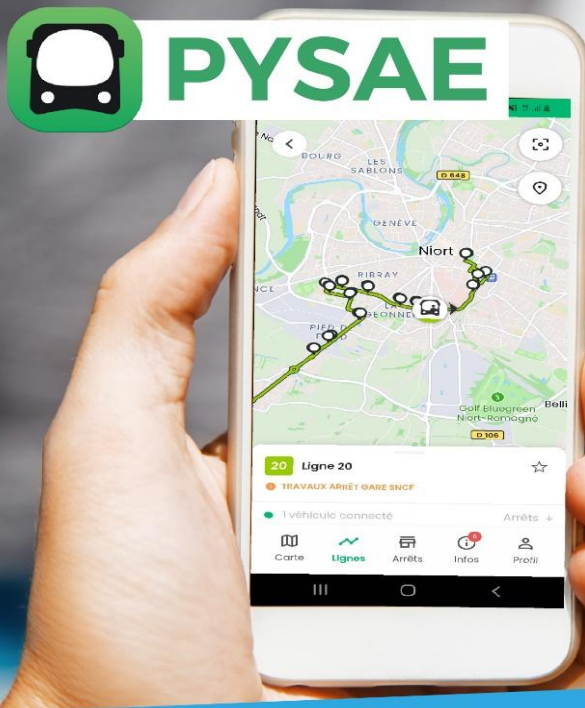

tan lib

Avec PYSAE,
consultez l'arrivée
de votre car
en temps réel

lignes scolaires
lignes 20 à 26
lignes Express

Flashez
ici