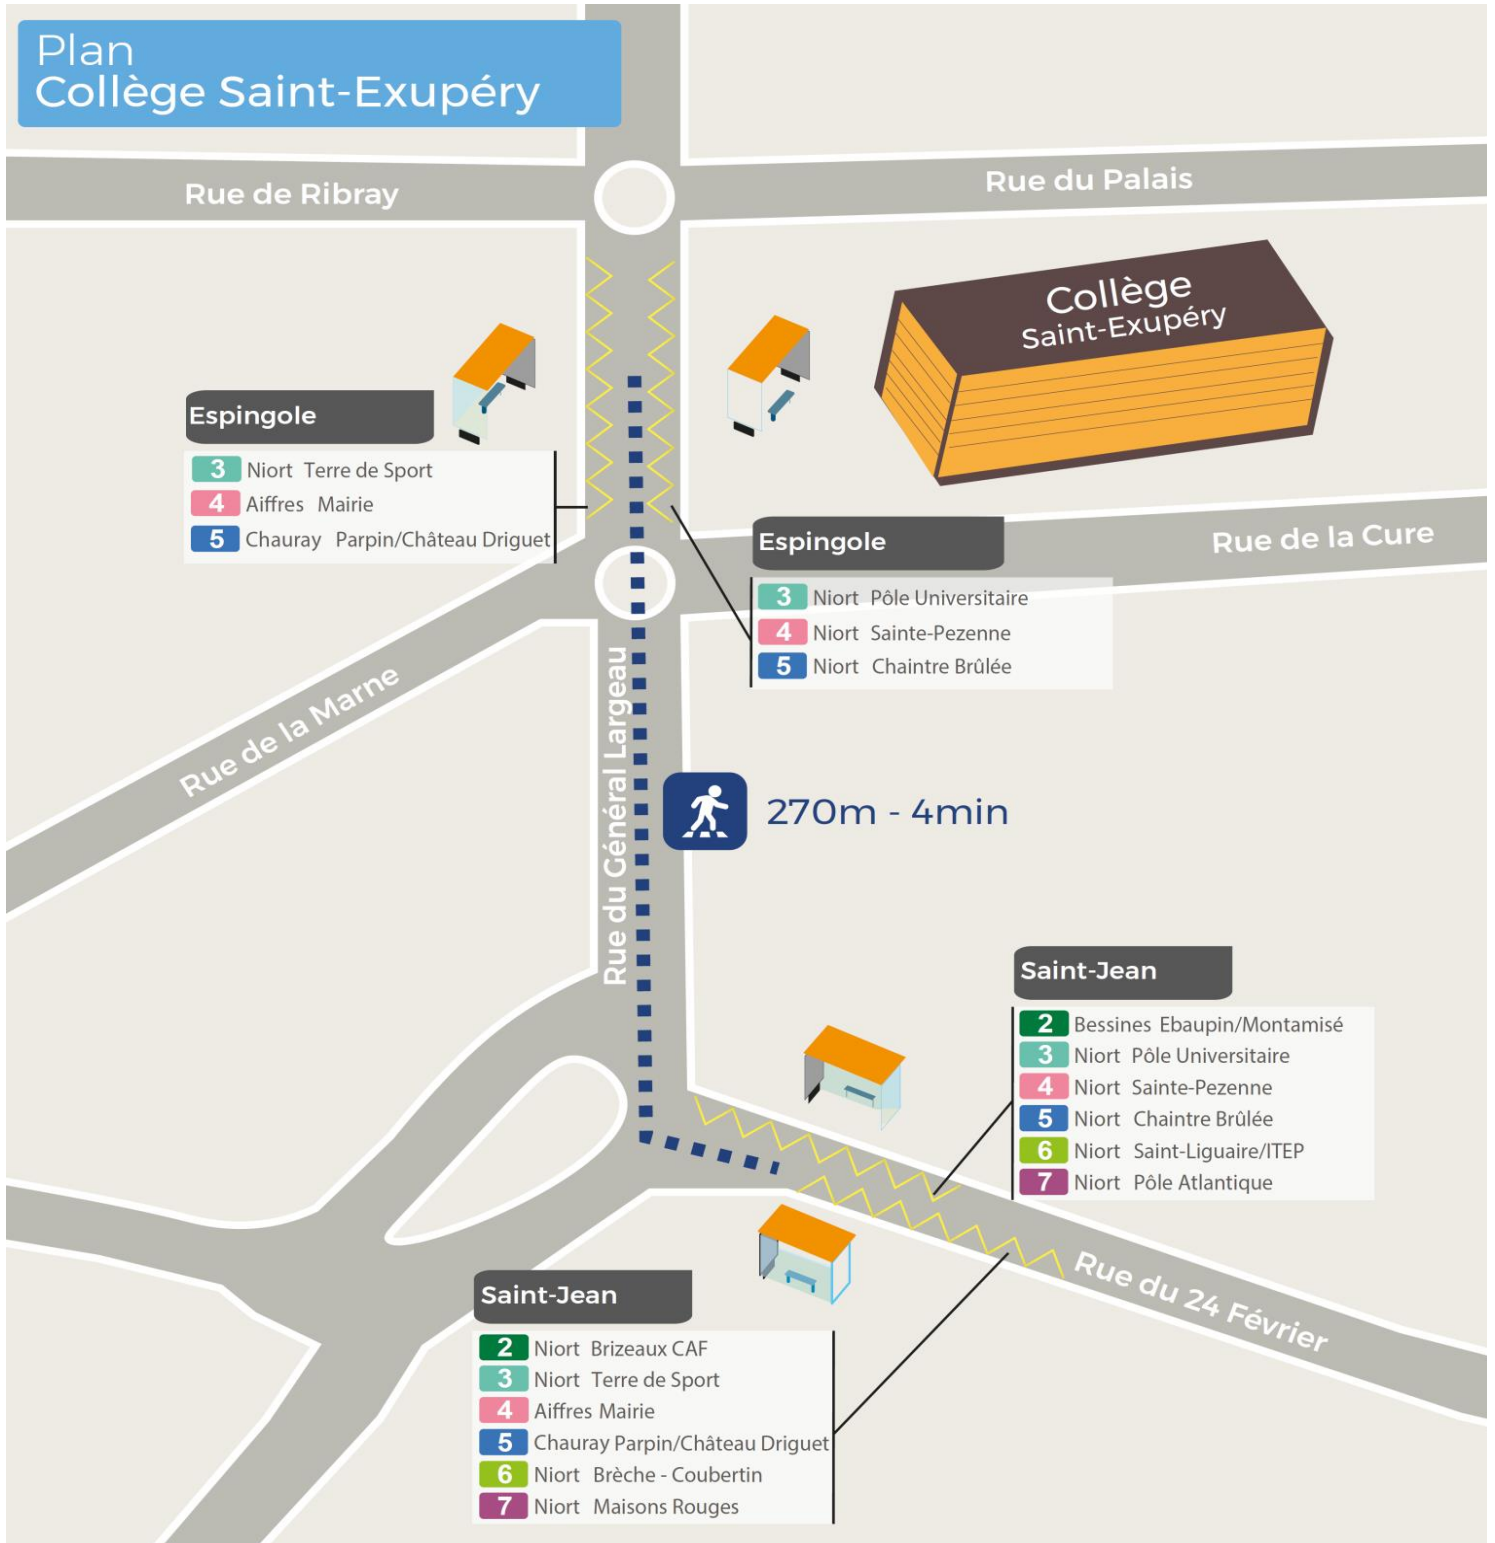

Plan Collège Saint-Exupéry

AIFFRES

ALLER

		ALLER Du lundi au vendredi
Commune	Point d'arrêt	Ligne A107
AIFFRES	BAGUILLON	7:06
	AIFFRES MAIRIE	7:16
	AIFFRES MAIRIE	Changement Ligne 4
		7:20
	CASSIN	7:21
	PLANTES	7:23
	JAMINE	7:24
	LEVANT	7:25
	MOULIN	7:27
	SALLE OMNISPORT	7:28
	FIEF ST MAURICE	7:29
	MOIE	7:31
	SAINT-LAMBIN	7:32
	PISSARDANT	7:32
FIEF CHEVALIER	7:34	
MAISON NEUVE	7:34	
NIORT	BRECHE	7:55