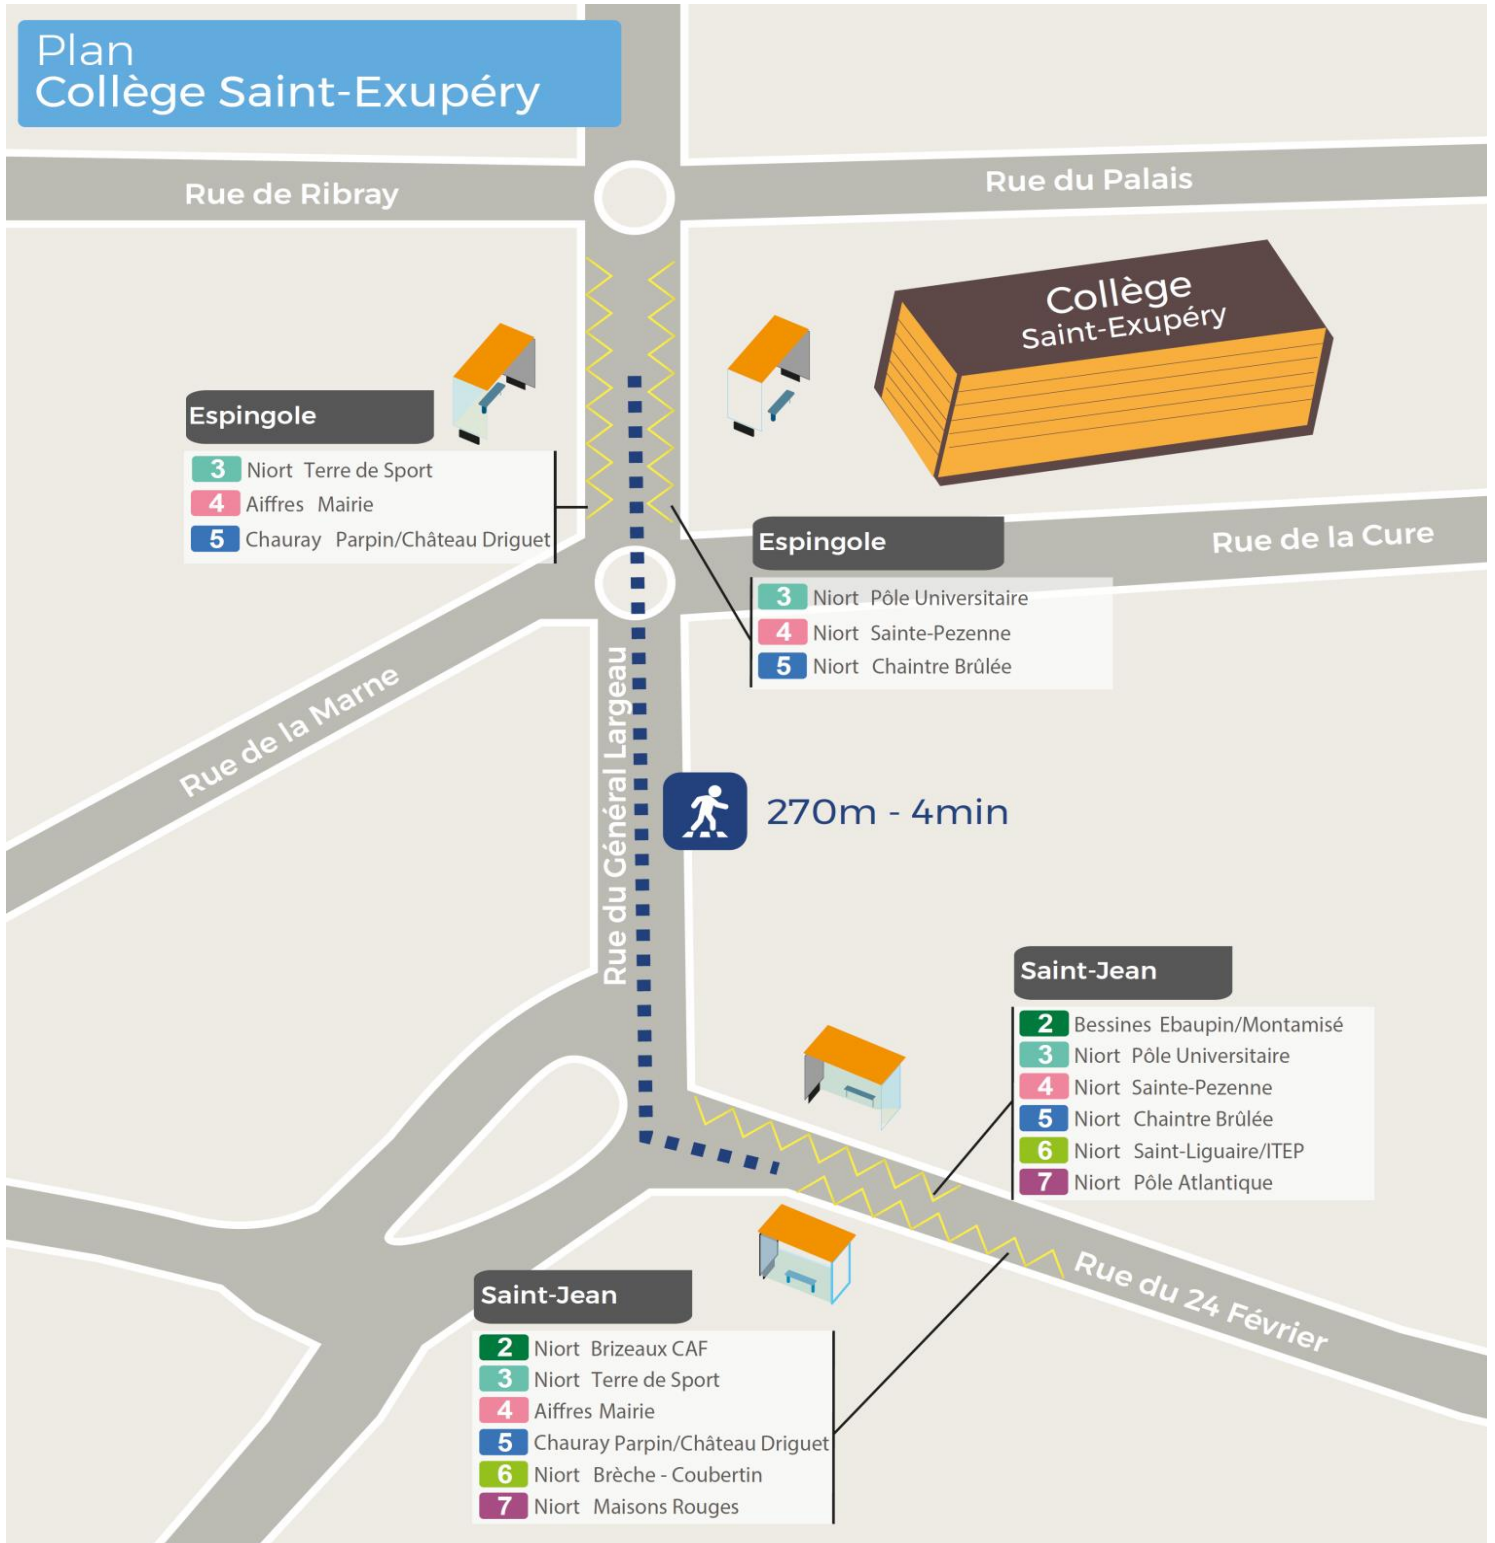

SOMMAIRE

	Page
PLAN DU PÔLE D'ECHANGE	3
Commune AIFFRES	4
Commune AMURÉ	5
Commune ARÇAIS	6
Commune BESSINES	7
Commune BRÛLAIN	8
Commune COULON	9
Commune ECHIRÉ	10
Commune EPANNES	11
Commune FORS	12
Commune FRONTENAY-ROHAN-ROHAN	13
Commune GERMOND-ROUVRE	14
Commune GRANZAY-GRIPT	15
Commune JUSCORPS	16
Commune LA FOYE-MONJAUULT	17
Commune LA ROCHENARD	18
Commune LE BOURDET	19
Commune LE VANNEAU-IRLEAU	20
Commune MAGNÉ	21
Commune MAUZÉ-SUR-LE-MIGNON	22
Commune NIORT	23
Commune PRAHECQ	24
Commune SAINT-GELAIS	25
Commune SAINT-GEORGES DE REX	26
Commune SAINT-HILAIRE-LA-PALUD	27
Commune SAINT-MARTIN-DE-BERNEGOUE	28
Commune SAINT-MAXIRE	29
Commune SAINT-RÉMY	30
Commune SAINT-ROMANS-DES-CHAMPS	31
Commune SAINT-SYMPHORIEN	32
Commune SANSAIS	33
Commune SCIECQ	34
Commune VAL DU MIGNON	35
Commune VALLANS	36
Commune VILLIERS-EN-PLAINE	37
Commune VOUILLÉ	38

Plan Collège Saint-Exupéry