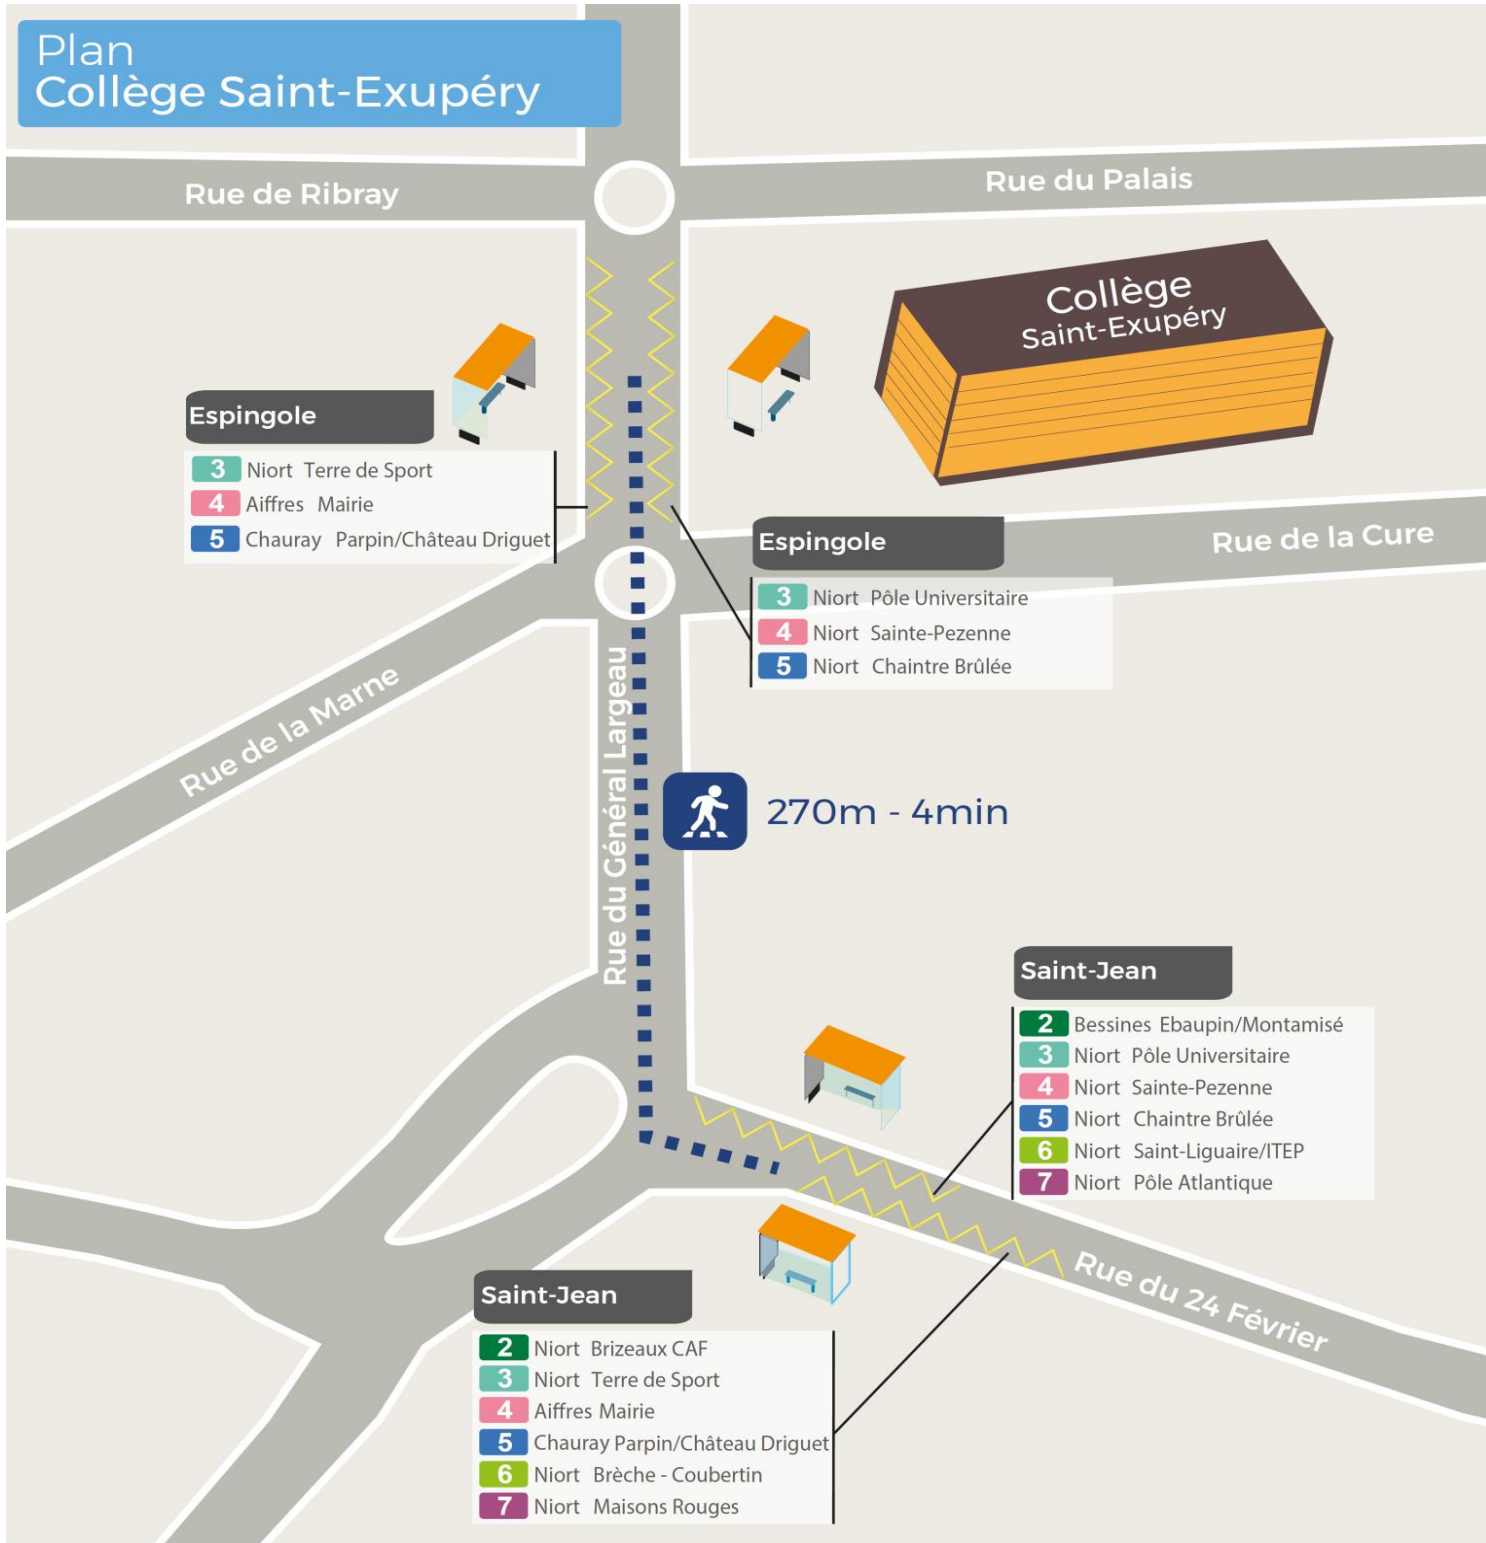

SOMMAIRE

	Page
PLAN DU PÔLE D'ECHANGE	3
Commune AIFFRES	4
Commune AMURÉ	5
Commune ARÇAIS	6
Commune BESSINES	7
Commune BRÛLAIN	8
Commune COULON	9
Commune ECHIRÉ	10
Commune EPANNES	11
Commune FORS	12
Commune FRONTENAY-ROHAN-ROHAN	13
Commune GERMOND-ROUVRE	14
Commune GRANZAY-GRIPT	15
Commune JUSCORPS	16
Commune LA FOYE-MONJAULT	17
Commune LA ROCHENARD	18
Commune LE BOURDET	19
Commune LE VANNEAU-IRLEAU	20
Commune MAGNÉ	21
Commune MAUZÉ-SUR-LE-MIGNON	22
Commune NIORT	23
Commune PRAHECQ	24
Commune SAINT-GELAIS	25
Commune SAINT-GEORGES DE REX	26
Commune SAINT-HILAIRE-LA-PALUD	27
Commune SAINT-MARTIN-DE-BERNEGOUE	28
Commune SAINT-MAXIRE	29
Commune SAINT-RÉMY	30
Commune SAINT-ROMANS-DES-CHAMPS	31
Commune SAINT-SYMPHORIEN	32
Commune SANSAIS	33
Commune SCIECQ	34
Commune VAL DU MIGNON	35
Commune VALLANS	36
Commune VILLIERS-EN-PLAINE	37
Commune VOUILLÉ	38

Plan Collège Saint-Exupéry