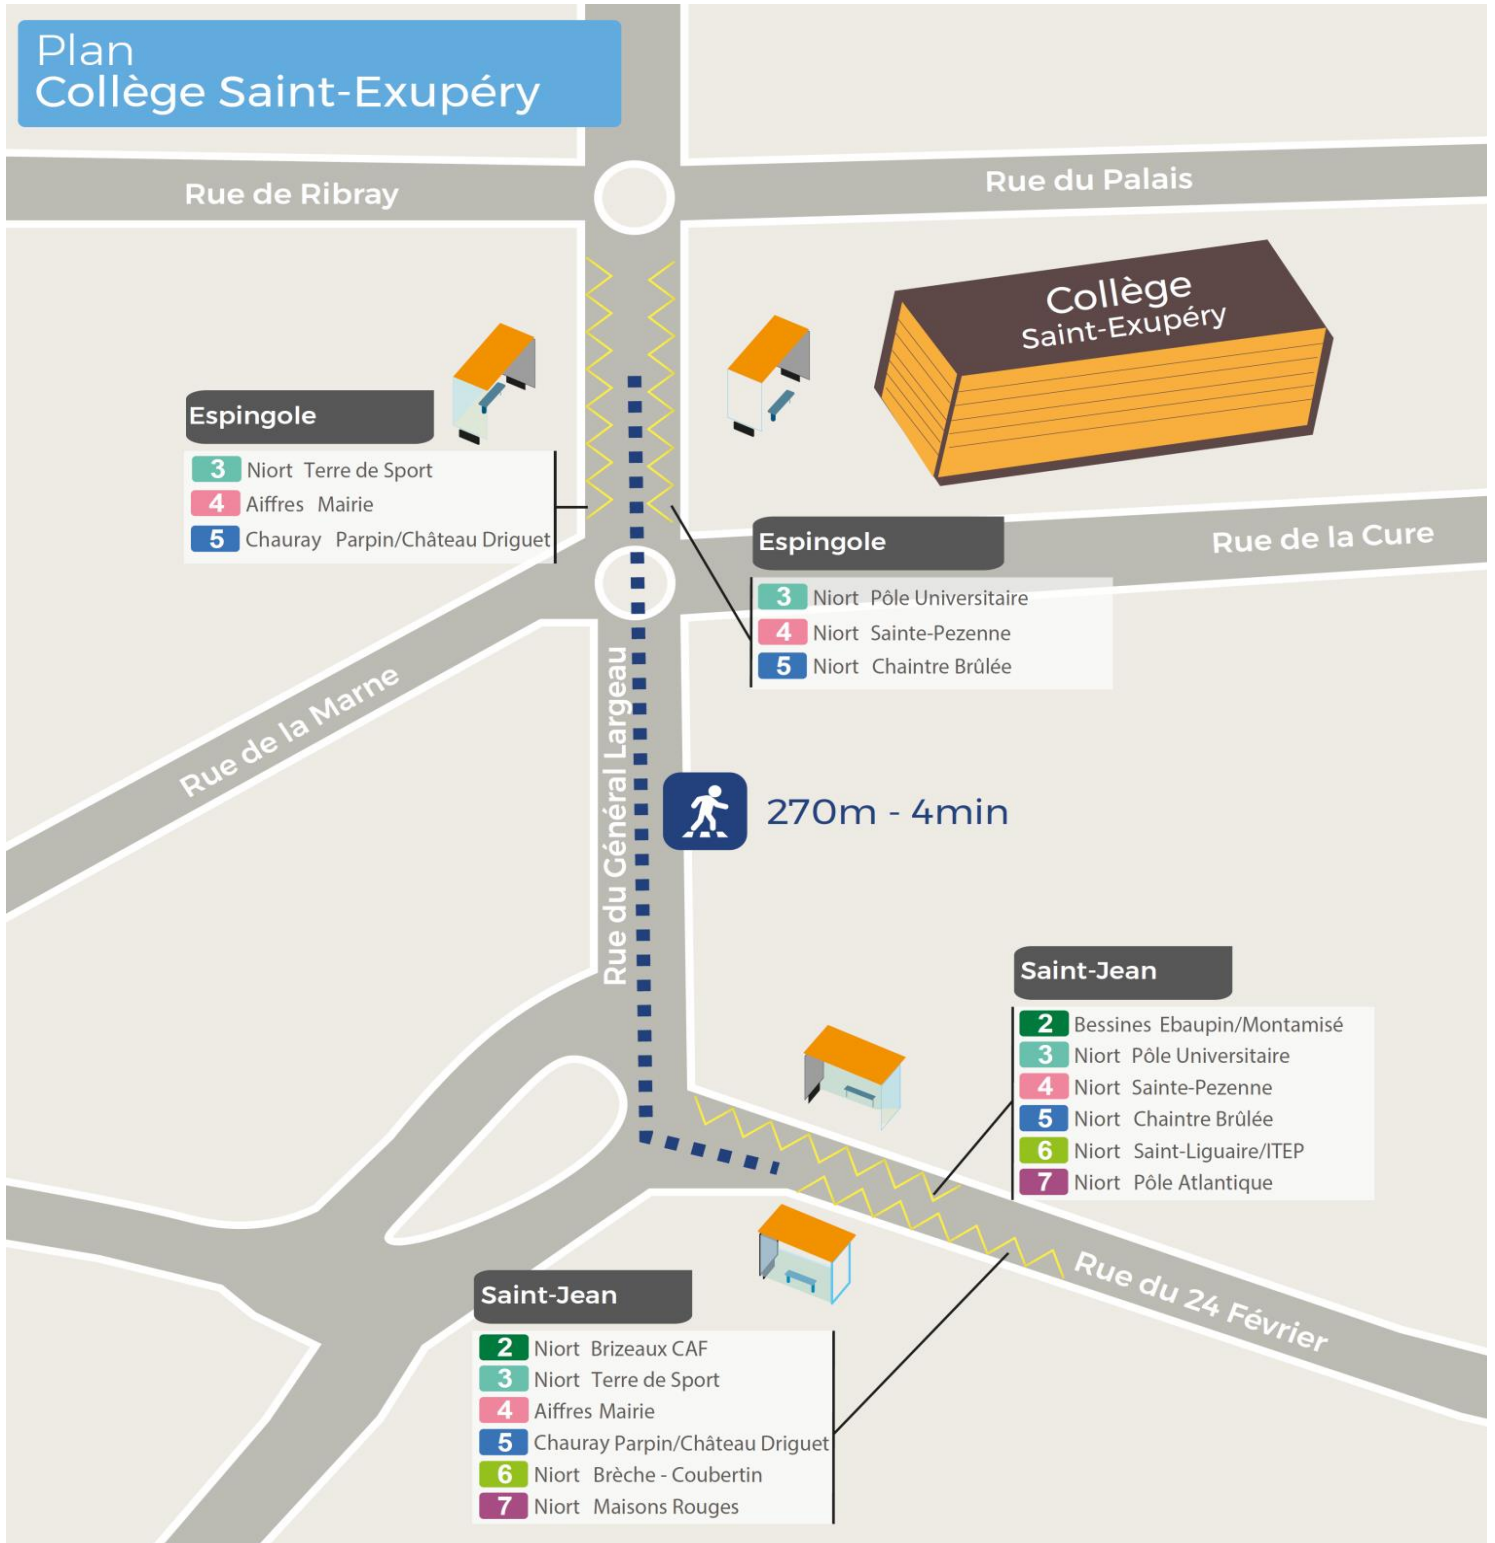

SOMMAIRE

	Page
PLAN DU PÔLE D'ECHANGE	3
Commune AIFFRES	4
Commune AMURÉ	5
Commune ARÇAIS	6
Commune BESSINES	7
Commune BRÛLAIN	8
Commune COULON	9
Commune ECHIRÉ	10
Commune EPANNES	11
Commune FORS	12
Commune FRONTENAY-ROHAN-ROHAN	13
Commune GERMOND-ROUVRE	14
Commune GRANZAY-GRIPT	15
Commune JUSCORPS	16
Commune LA FOYE-MONJAULT	17
Commune LA ROCHENARD	18
Commune LE BOURDET	19
Commune LE VANNEAU-IRLEAU	20
Commune MAGNÉ	21
Commune MAUZÉ-SUR-LE-MIGNON	22
Commune NIORT	23
Commune PRAHECQ	24
Commune SAINT-GELAIS	25
Commune SAINT-GEORGES DE REX	26
Commune SAINT-HILAIRE-LA-PALUD	27
Commune SAINT-MARTIN-DE-BERNEGOUE	28
Commune SAINT-MAXIRE	29
Commune SAINT-RÉMY	30
Commune SAINT-ROMANS-DES-CHAMPS	31
Commune SAINT-SYMPHORIEN	32
Commune SANSAIS	33
Commune SCIECQ	34
Commune VAL DU MIGNON	35
Commune VALLANS	36
Commune VILLIERS-EN-PLAINE	37
Commune VOUILLÉ	38

Plan Collège Saint-Exupéry