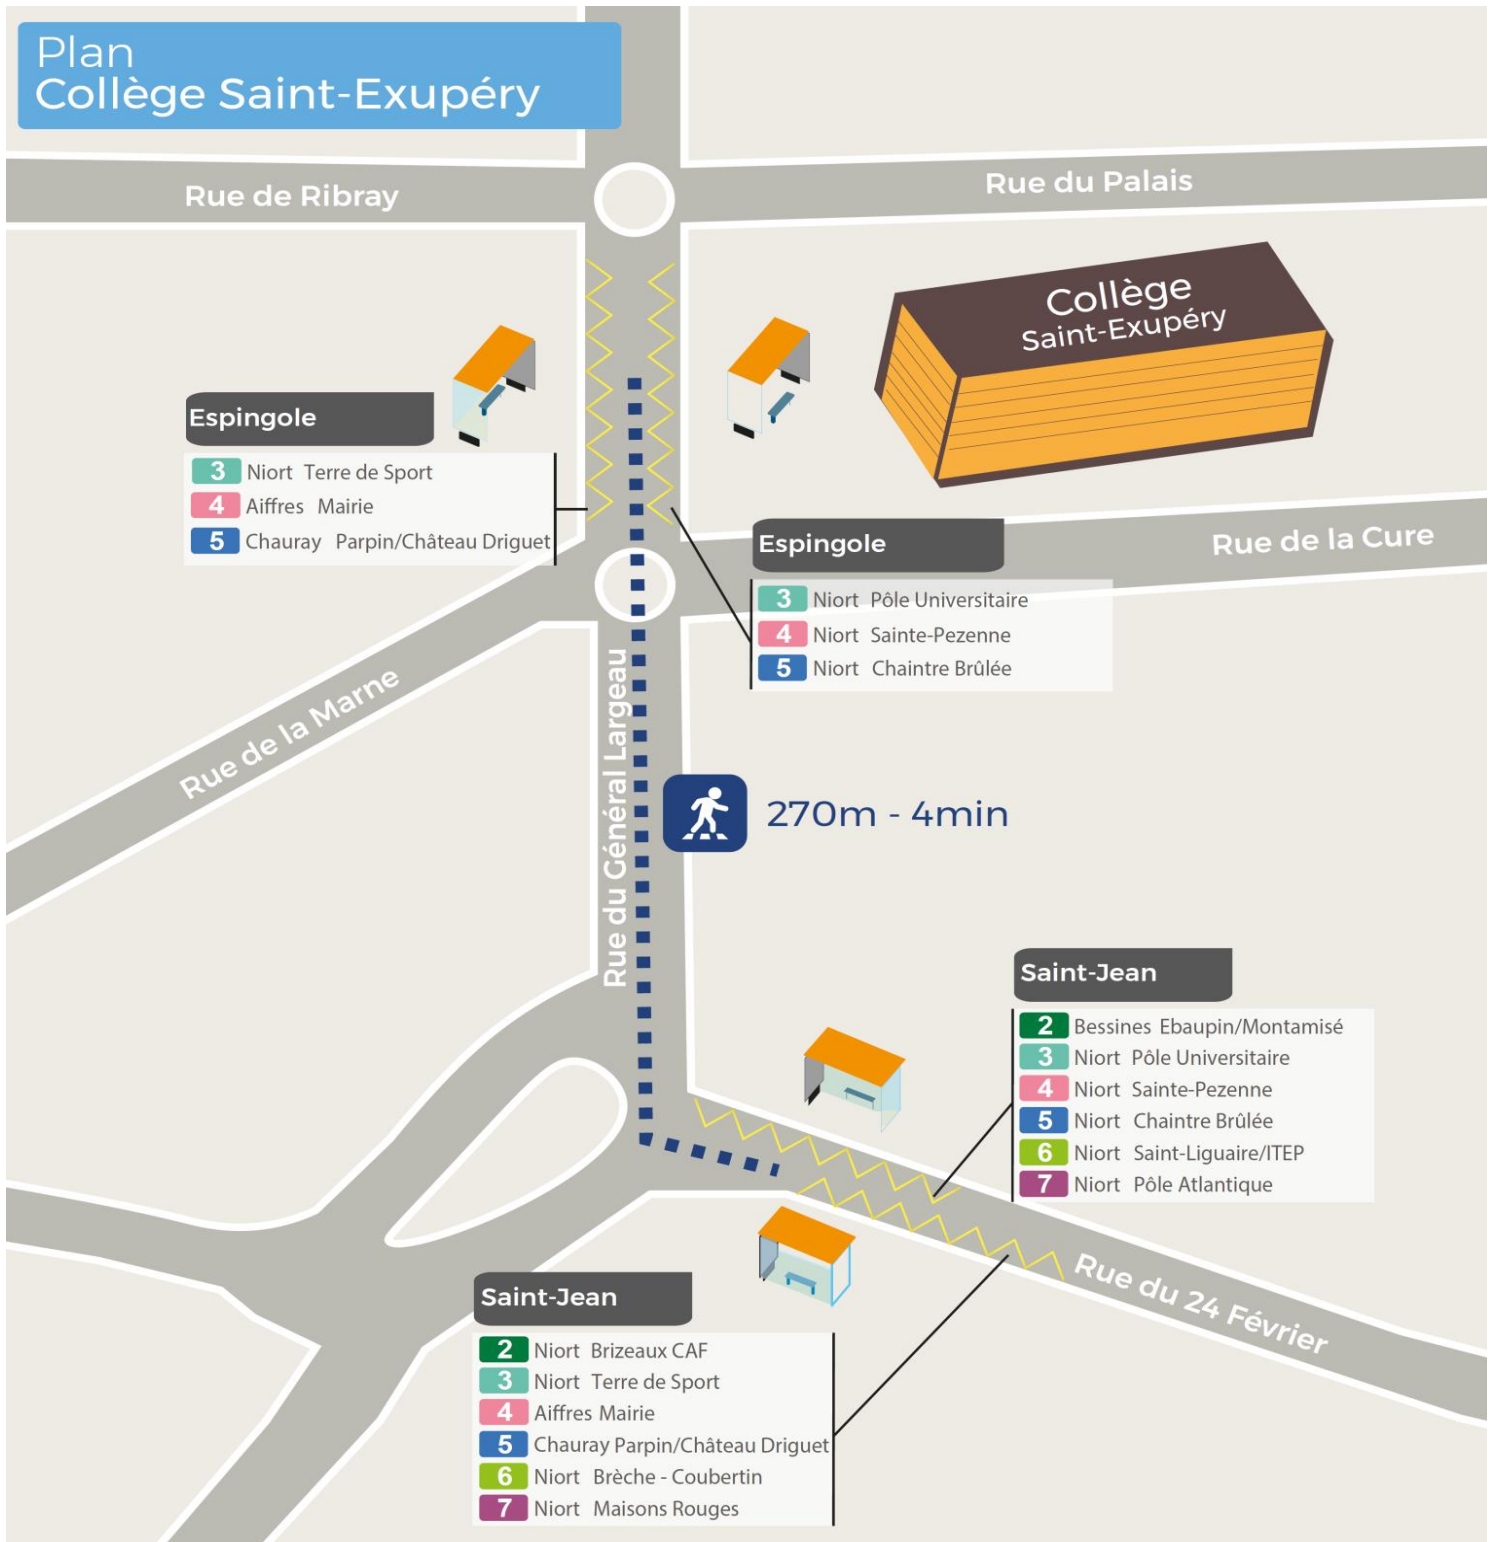

SOMMAIRE

	Page
PLAN DU PÔLE D'ECHANGE	3
Commune AIFFRES	4
Commune AMURÉ	5
Commune ARÇAIS	6
Commune BESSINES	7
Commune BRÛLAIN	8
Commune COULON	9
Commune ECHIRÉ	10
Commune EPANNES	11
Commune FORS	12
Commune FRONTENAY-ROHAN-ROHAN	13
Commune GERMOND-ROUVRE	14
Commune GRANZAY-GRIPT	15
Commune JUSCORPS	16
Commune LA FOYE-MONJAULT	17
Commune LA ROCHENARD	18
Commune LE BOURDET	19
Commune LE VANNEAU-IRLEAU	20
Commune MAGNÉ	21
Commune MAUZÉ-SUR-LE-MIGNON	22
Commune NIORT	23
Commune PRAHECQ	24
Commune SAINT-GELAIS	25
Commune SAINT-GEORGES DE REX	26
Commune SAINT-HILAIRE-LA-PALUD	27
Commune SAINT-MARTIN-DE-BERNEGOUE	28
Commune SAINT-MAXIRE	29
Commune SAINT-RÉMY	30
Commune SAINT-ROMANS-DES-CHAMPS	31
Commune SAINT-SYMPHORIEN	32
Commune SANSAIS	33
Commune SCIECQ	34
Commune VAL DU MIGNON	35
Commune VALLANS	36
Commune VILLIERS-EN-PLAINE	37
Commune VOUILLÉ	38

Plan Collège Saint-Exupéry