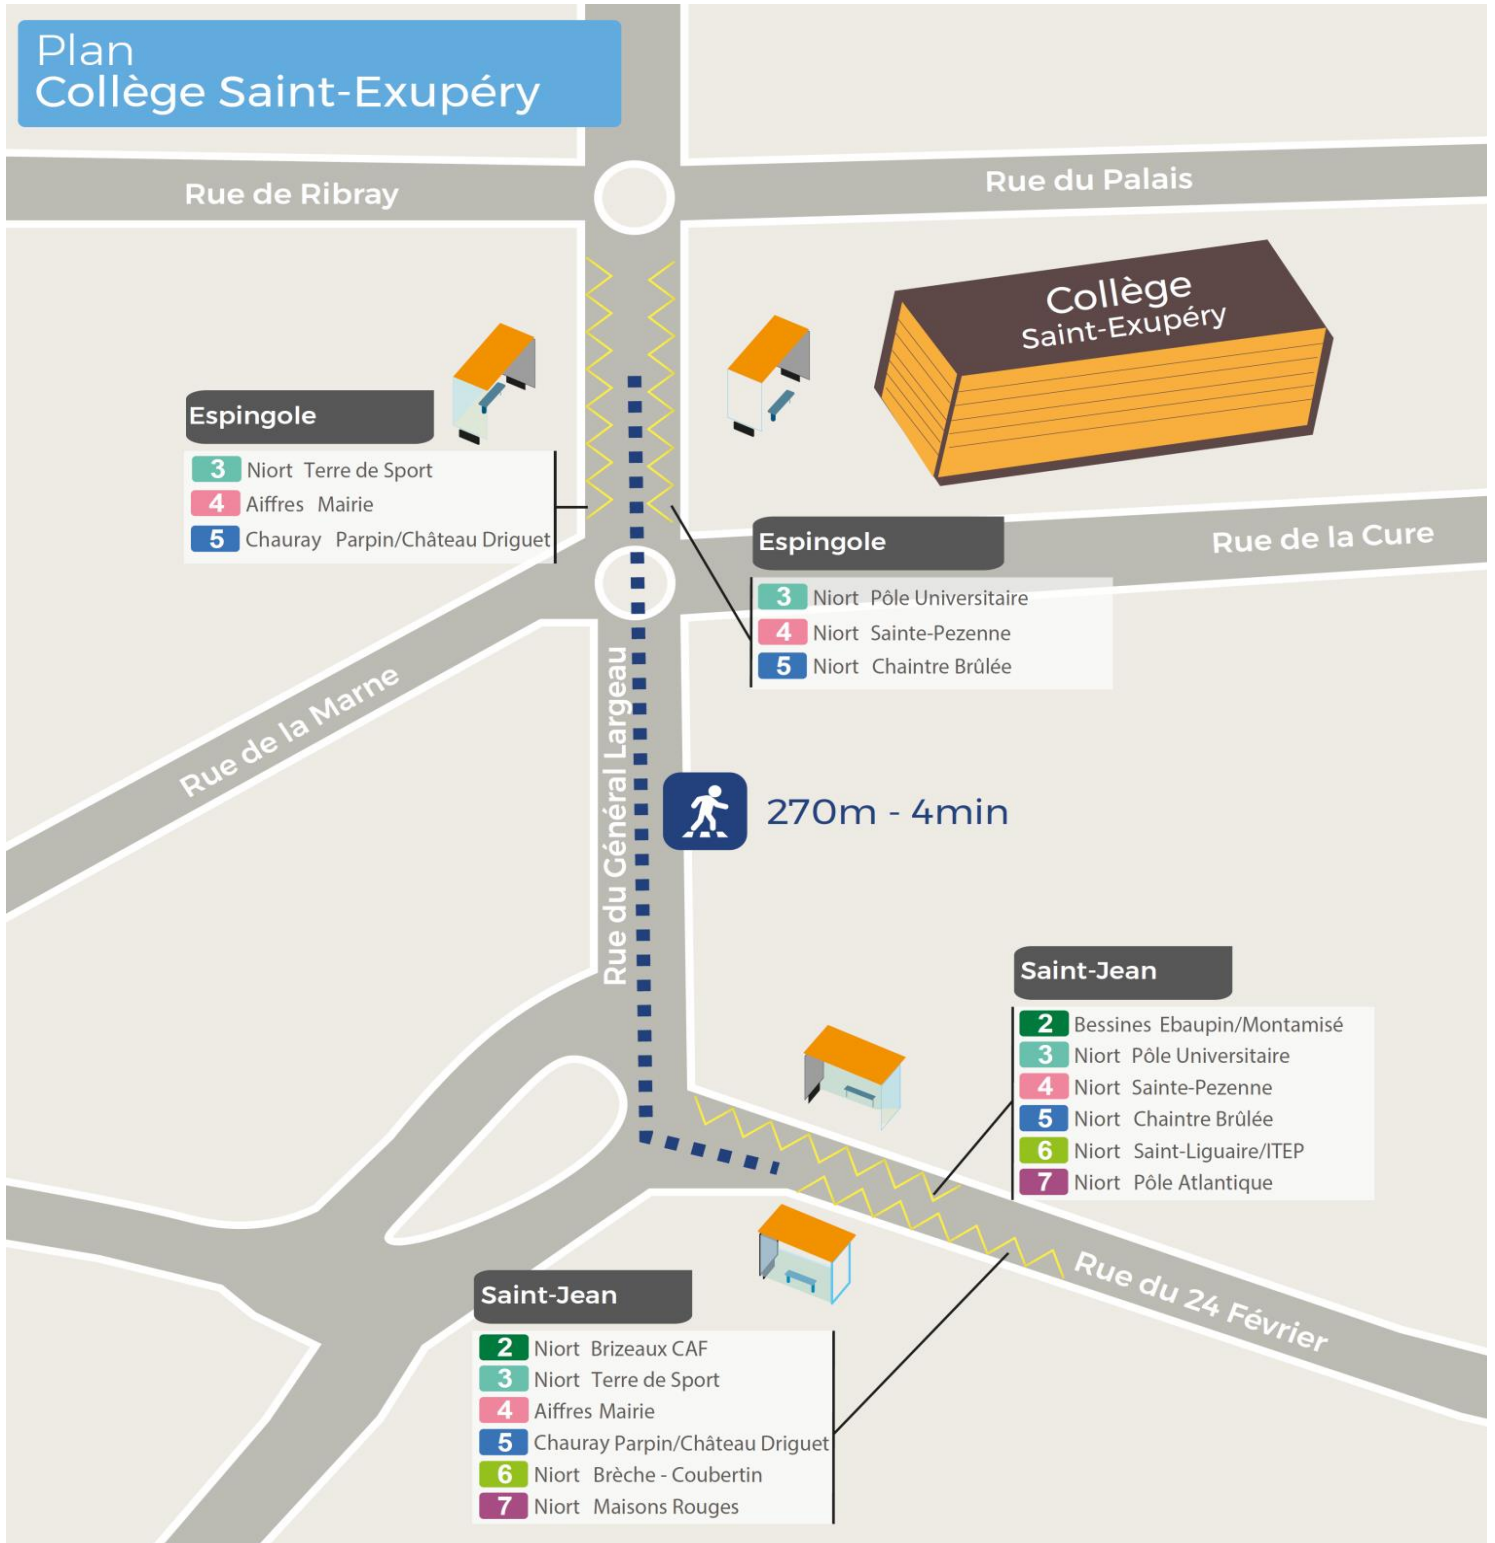

Plan Collège Saint-Exupéry

Espingole

- 3 Niort Terre de Sport
- 4 Aiffres Mairie
- 5 Chauray Parpin/Château Driguët

Espingole

- 3 Niort Pôle Universitaire
- 4 Niort Sainte-Pezenne
- 5 Niort Chaintre Brûlée

270m - 4min

Saint-Jean

- 2 Bessines Ebaupin/Montamisé
- 3 Niort Pôle Universitaire
- 4 Niort Sainte-Pezenne
- 5 Niort Chaintre Brûlée
- 6 Niort Saint-Liguaire/ITEP
- 7 Niort Pôle Atlantique

Saint-Jean

- 2 Niort Brizeaux CAF
- 3 Niort Terre de Sport
- 4 Aiffres Mairie
- 5 Chauray Parpin/Château Driguët
- 6 Niort Brèche - Coubertin
- 7 Niort Maisons Rouges