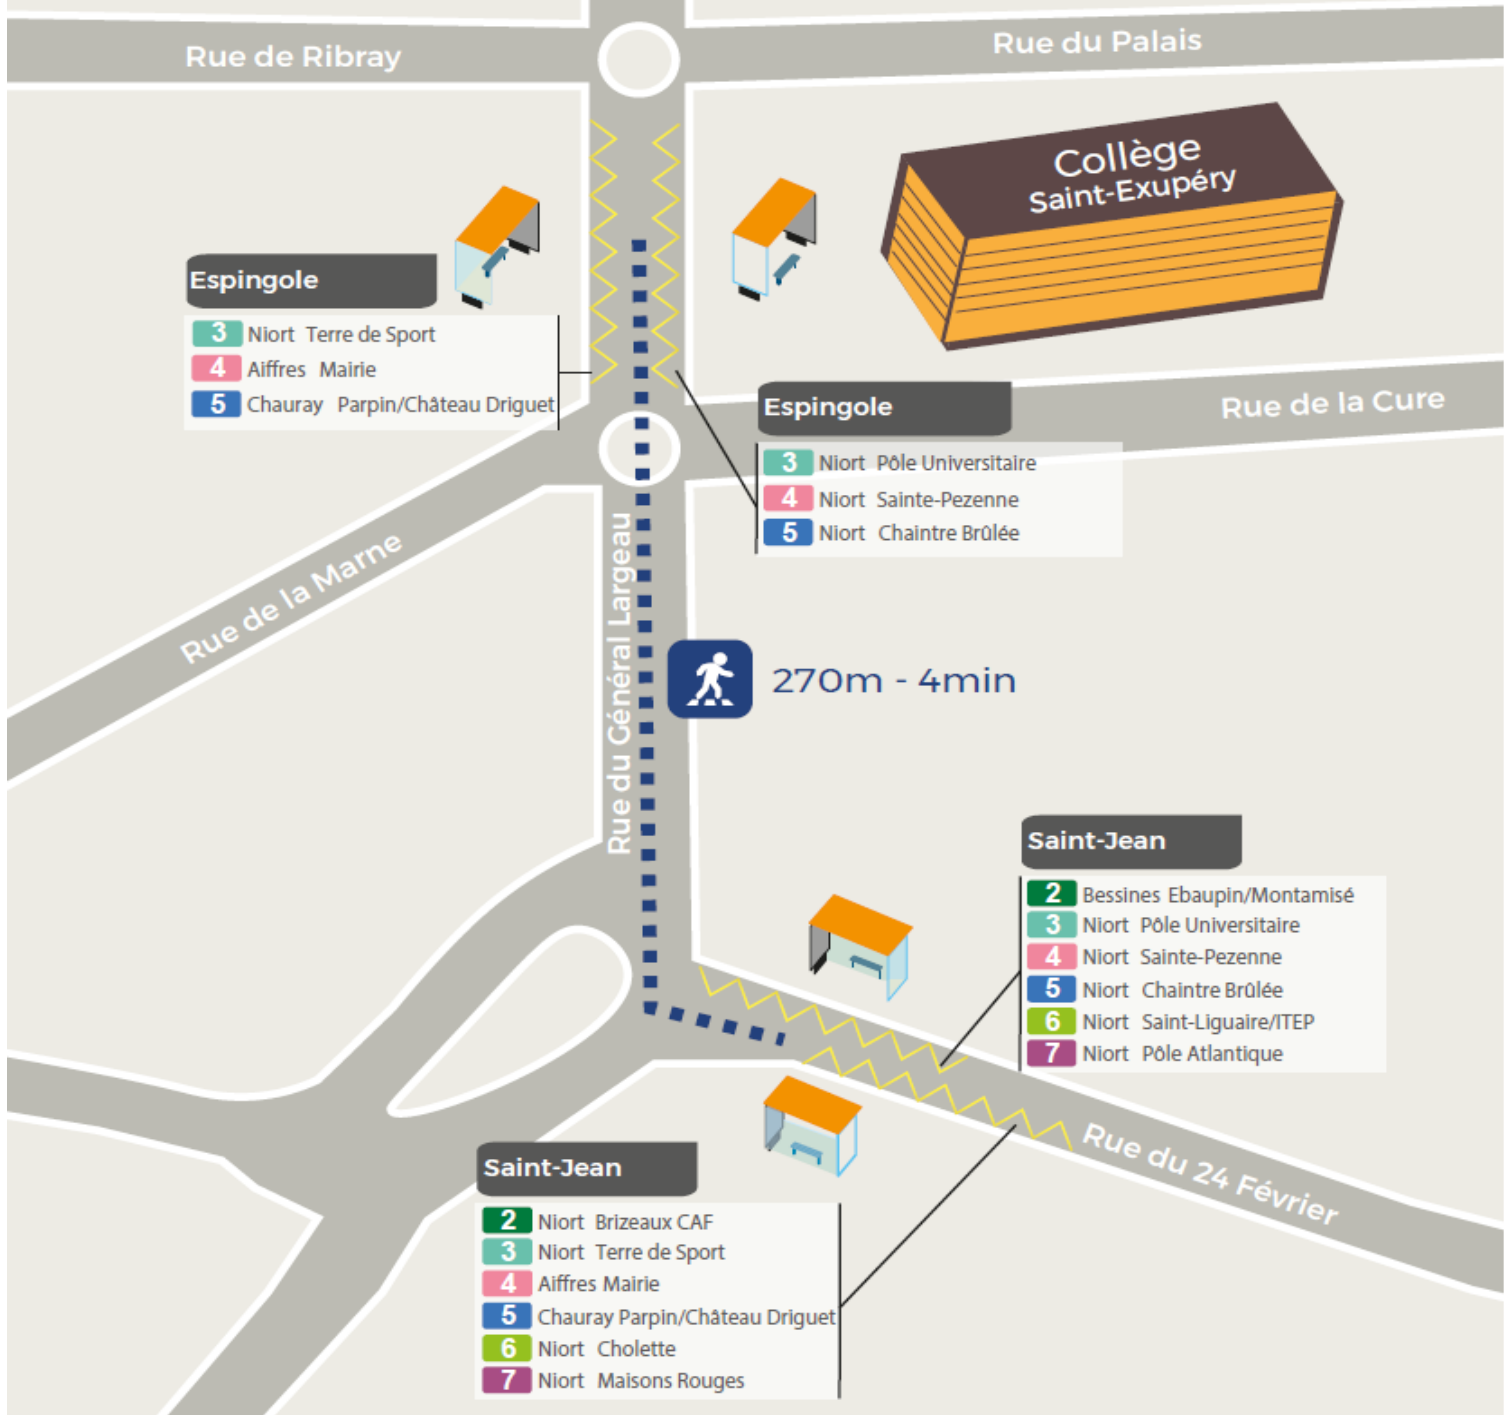

SUIVEZ-NOUS SUR :

tanlib.com

tanlib

LE TRANSPORT DE L'AGGLO NIORTAISE EN ACCÈS *libre*

niort agglo
Agglomération du Niortais

SOMMAIRE

	Page
PLAN DU PÔLE D'ECHANGE	3
Commune AIFFRES	4
Commune AMURÉ	5
Commune ARÇAIS	6
Commune BESSINES	7
Commune BRÛLAIN	8
Commune COULON	9
Commune ECHIRÉ	10
Commune EPANNES	11
Commune FORS	12
Commune FRONTENAY-ROHAN-ROHAN	13
Commune GERMOND-ROUVRE	14
Commune GRANZAY-GRIPT	15
Commune JUSCORPS	16
Commune LA FOYE-MONJAULT	17
Commune LA ROCHENARD	18
Commune LE BOURDET	19
Commune LE VANNEAU-IRLEAU	20
Commune MAGNÉ	21
Commune MAUZÉ-SUR-LE-MIGNON	22
Commune NIORT	23
Commune PRAHECQ	24
Commune SAINT-GELAIS	25
Commune SAINT-GEORGES DE REX	26
Commune SAINT-HILAIRE-LA-PALUD	27
Commune SAINT-MARTIN-DE-BERNEGOUE	28
Commune SAINT-MAXIRE	29
Commune SAINT-RÉMY	30
Commune SAINT-ROMANS-DES-CHAMPS	31
Commune SAINT-SYMPHORIEN	32
Commune SANSAIS	33
Commune SCIECQ	34
Commune THORIGNY-SUR-LE-MIGNON	35
Commune USSEAU	36
Commune VALLANS	37
Commune VILLIERS-EN-PLAINE	38
Commune VOUILLÉ	39

Plan Collège Saint-Exupéry

Collège SAINT-EXUPERY - Niort - AIFFRES

Nouveau au 05/11/18

AIIFFRES		ALLER	ALLER Du lundi au vendredi
Commune	Point d'arrêt	Ligne	A107
FORS	LES SANGUINIÈRES		7:07
AIIFFRES	BAGUILLON		7:10
	AIIFFRES MAIRIE		7:20
	CASSIN		7:26
	PIERRIÈRE		7:27
	ALOUETTE		7:28
	POINTE DU MOULIN		7:29
	LA MOIE		7:30
	FIEF CHEVALIER		7:32
	MAISON NEUVE		7:34
NIORT	SOURCES		7:36
	BAUDELAIRE		7:37
	CHÉRAU		7:38
	CITE		7:39
	LYCÉE PAUL GUÉRIN		7:40
	BRECHE (quai B)		7:50

Autres horaires proposés par la ligne 4

AIIFFRES		ALLER	ALLER Du lundi au vendredi
Commune	Point d'arrêt	Ligne	400191
AIIFFRES	BAS-MAIRE RD 106		7:14
NIORT	P.E DARWIN (Pôle d'échange)		7:20
	P.E DARWIN (Pôle d'échange)		Changement Ligne 400600
			7:25
	BRECHE		7:35