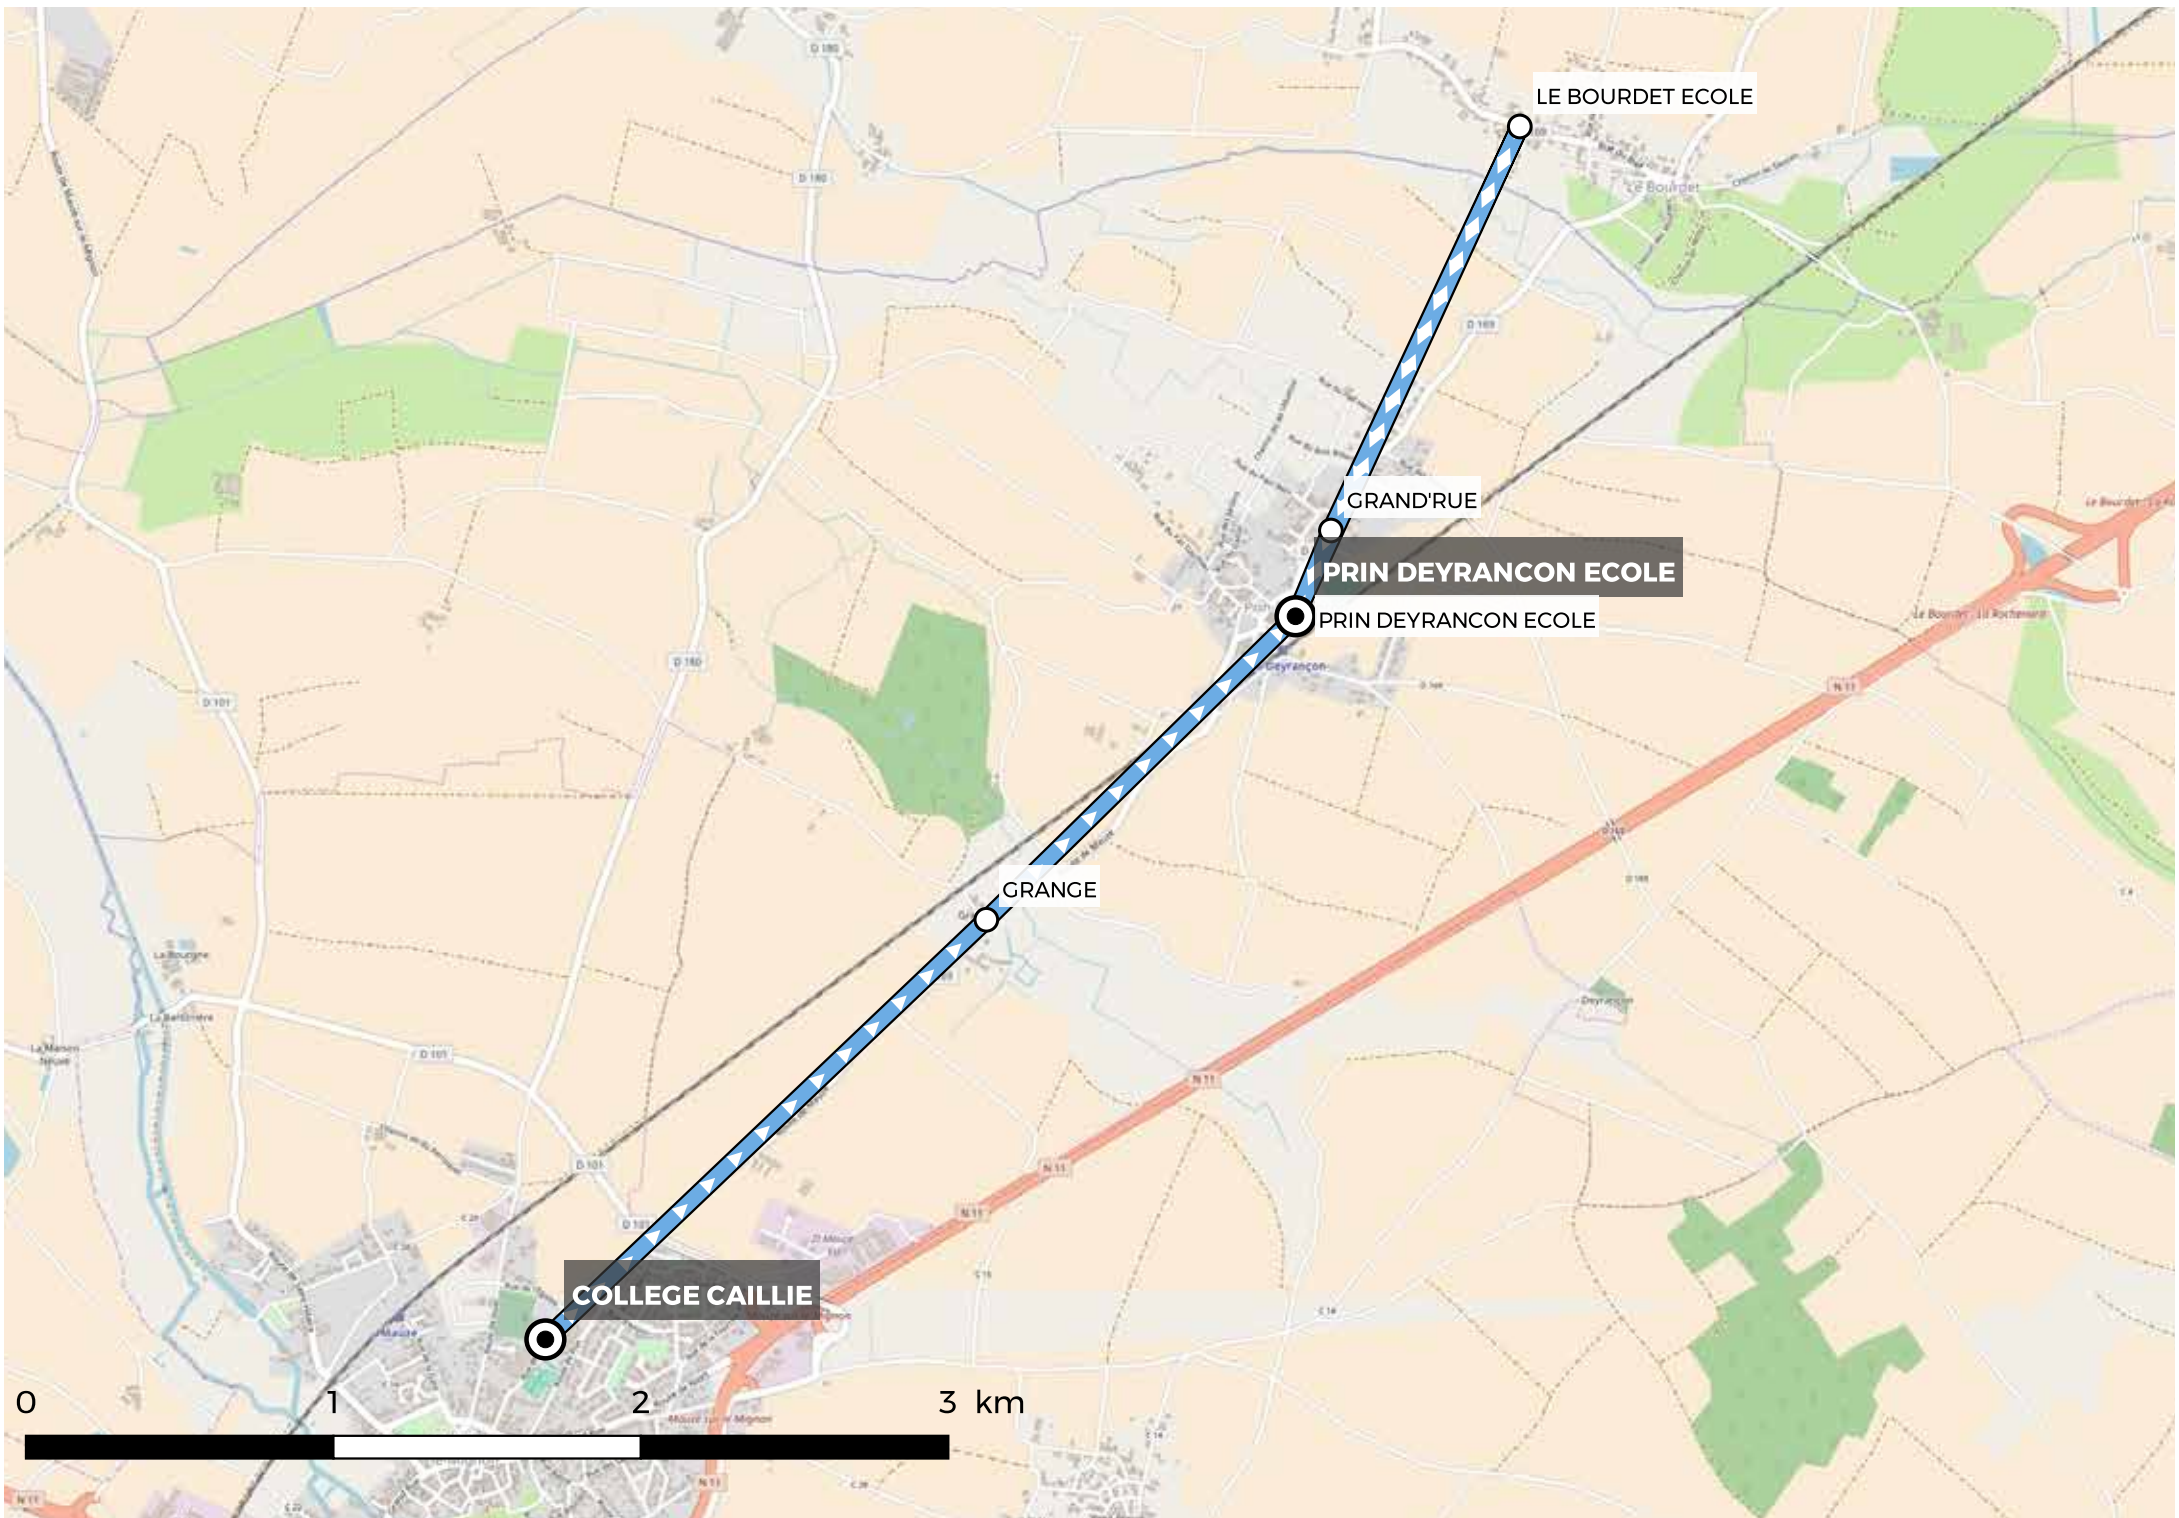

GUIDE TRANSPORT SCOLAIRE

2018-2019

A compter du lundi 3 septembre 2018

Valable uniquement du lundi au vendredi en période scolaire

Écoles

RPI

LE BOURDET
PRIN-DEYRANÇON

MON
BUS

**100%
GRATUIT**

SUIVEZ-NOUS SUR :

tanlib.com

f

RPI Ecoles LE BOURDET - PRIN-DEYRANÇON

Ligne - 8101

		ALLER Du lundi au vendredi
Commune	Point d'arrêt	Aller
MAUZE-SUR-LE-MIGNON	COLLEGE MAUZÉ	8:27
PRIN-DEYRANÇON	GRANGE	8:30
	ECOLE PRIN-DEYRANÇON	8:35
LE BOURDET	ECOLE LE BOURDET	8:42
PRIN-DEYRANÇON	GRANDE RUE	8:47
	ECOLE PRIN-DEYRANÇON	8:50

		RETOUR Lundi mardi jeudi vendredi	RETOUR Mercredi
Commune	Point d'arrêt	Retour	Retour
LE BOURDET	ECOLE LE BOURDET	16:25	11:55
PRIN-DEYRANÇON	ECOLE PRIN-DEYRANÇON	16:30	12:00
	GRANDE RUE	16:32	12:02
LE BOURDET	ECOLE LE BOURDET	16:37	12:07
PRIN-DEYRANÇON	GRANGE	16:49	12:19
MAUZÉ-SUR-LE-MIGNON	COLLEGE MAUZÉ	16:55	12:25