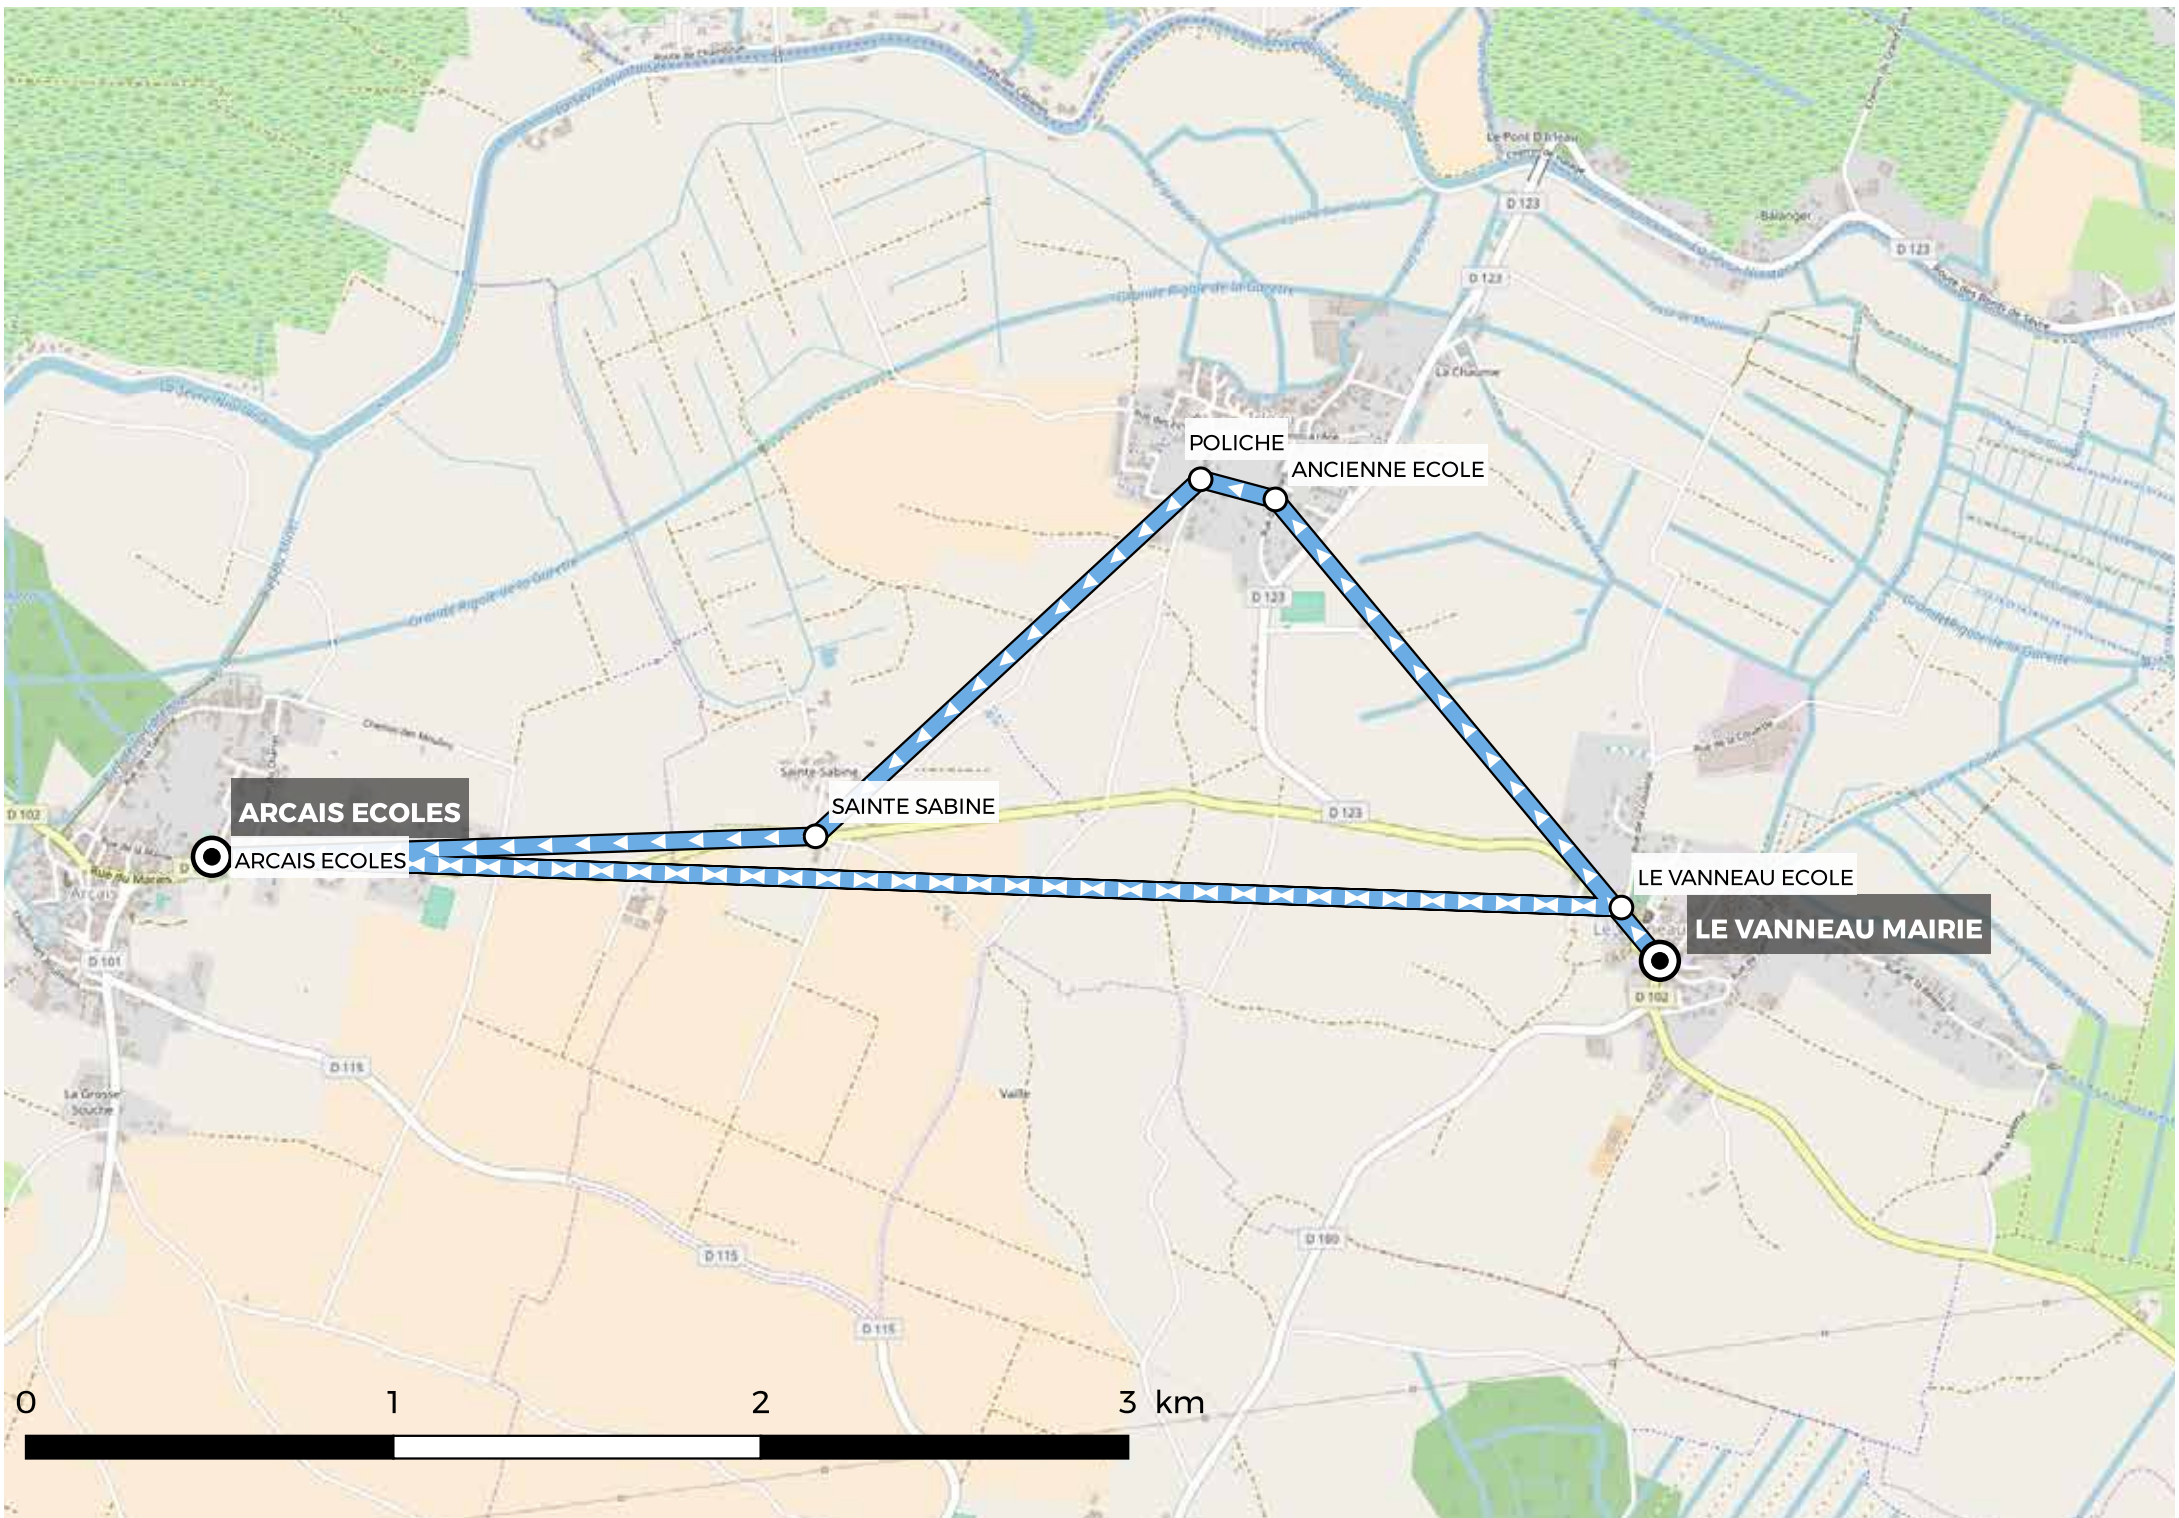

ARCAIS ECOLES

ARCAIS ECOLES

POLICHE

ANCIENNE ECOLE

SAINTE SABINE

LE VANNEAU ECOLE

LE VANNEAU MAIRIE

0 1 2 3 km