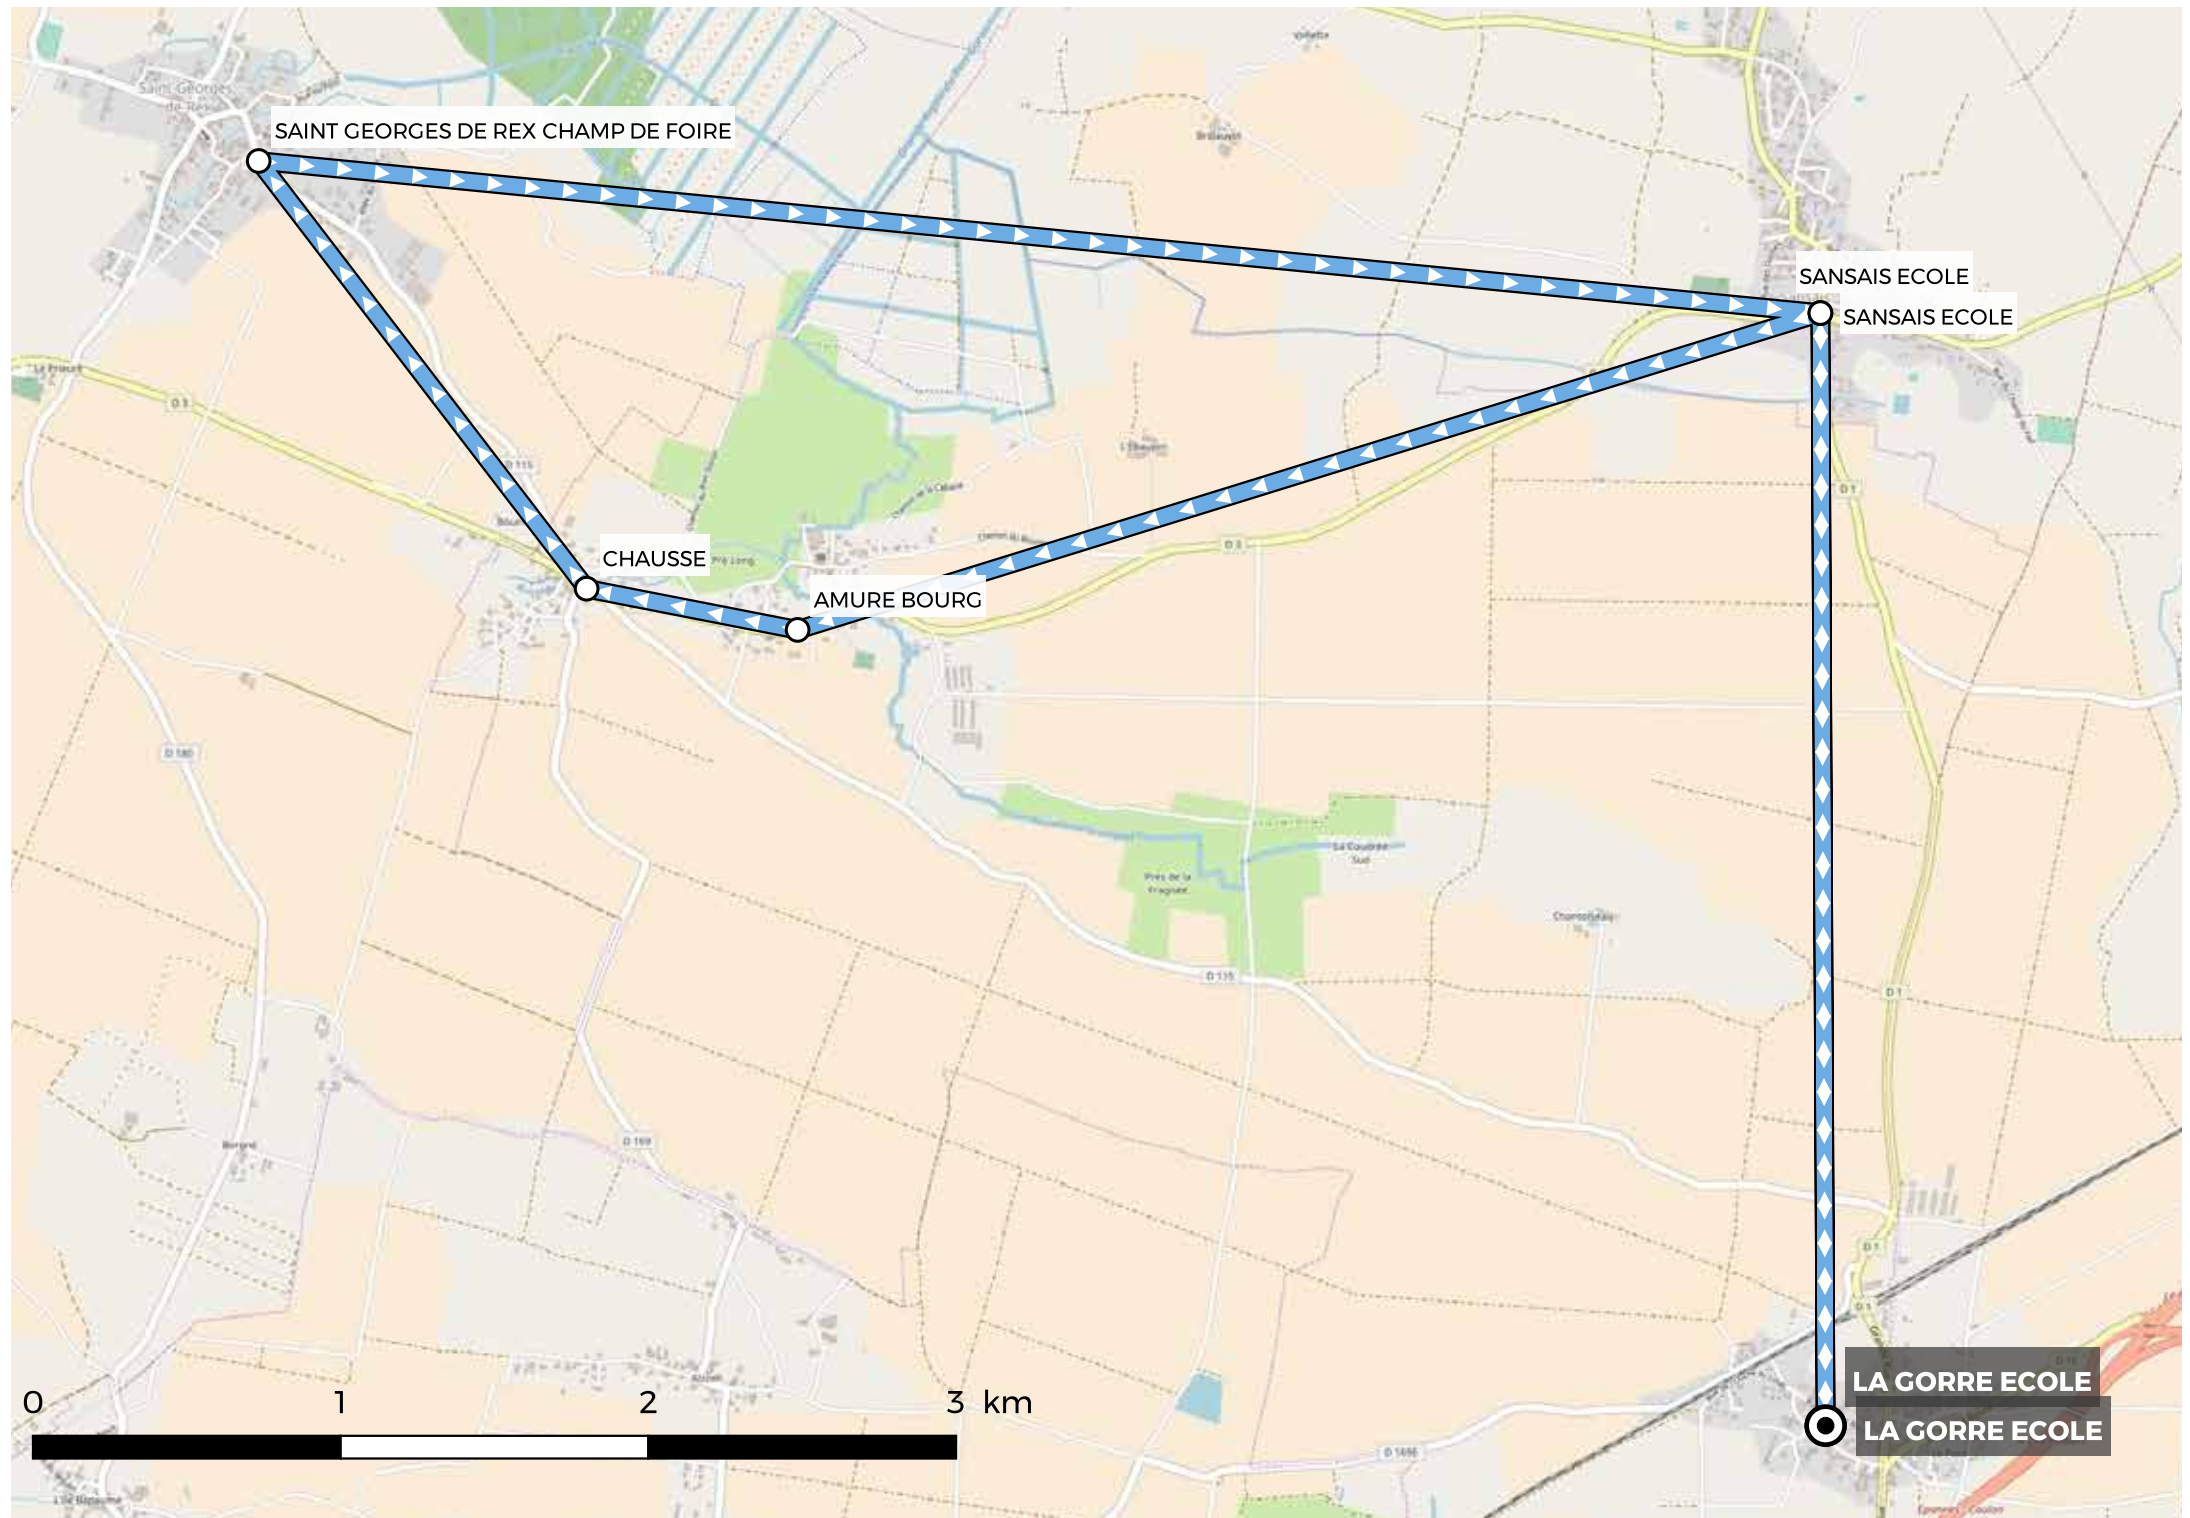

		RETOUR Lundi mardi jeudi vendredi
Commune	Point d'arrêt	Horaire
AMURE	ECOLE LA GORRE	16:20
SANSAIS	ECOLE SANSAIS	16:28
AMURE	CHAMP DE FOIRE	16:39
AMURE	CHAUSSE LE PUIITS	16:43
ST GEORGES DE REX	BOURG AMURE	16:46
SANSAIS	ECOLE SANSAIS	16:51
AMURE	ECOLE LA GORRE	16:58

SAINT GEORGES DE REX CHAMP DE FOIRE

SANSAIS ECOLE
SANSAIS ECOLE

CHAUSSE

AMURE BOURG

LA GORRE ECOLE
LA GORRE ECOLE

0 1 2 3 km

RPI Ecoles AMURE- ST GEORGES DE REX - SANSAIS

Ligne - 8301

		ALLER Lundi mardi jeudi vendredi
Commune	Point d'arrêt	Horaire
AMURE	ECOLE LA GORRE	7:58
SANSAIS	ECOLE SANSAIS	8:05
AMURE	BOURG AMURE	8:14
AMURE	CHAUSSE LE PUIITS	8:16
ST GEORGES DE REX	CHAMP DE FOIRE	8:19
SANSAIS	ECOLE SANSAIS	8:30
AMURE	ECOLE LA GORRE	8:40