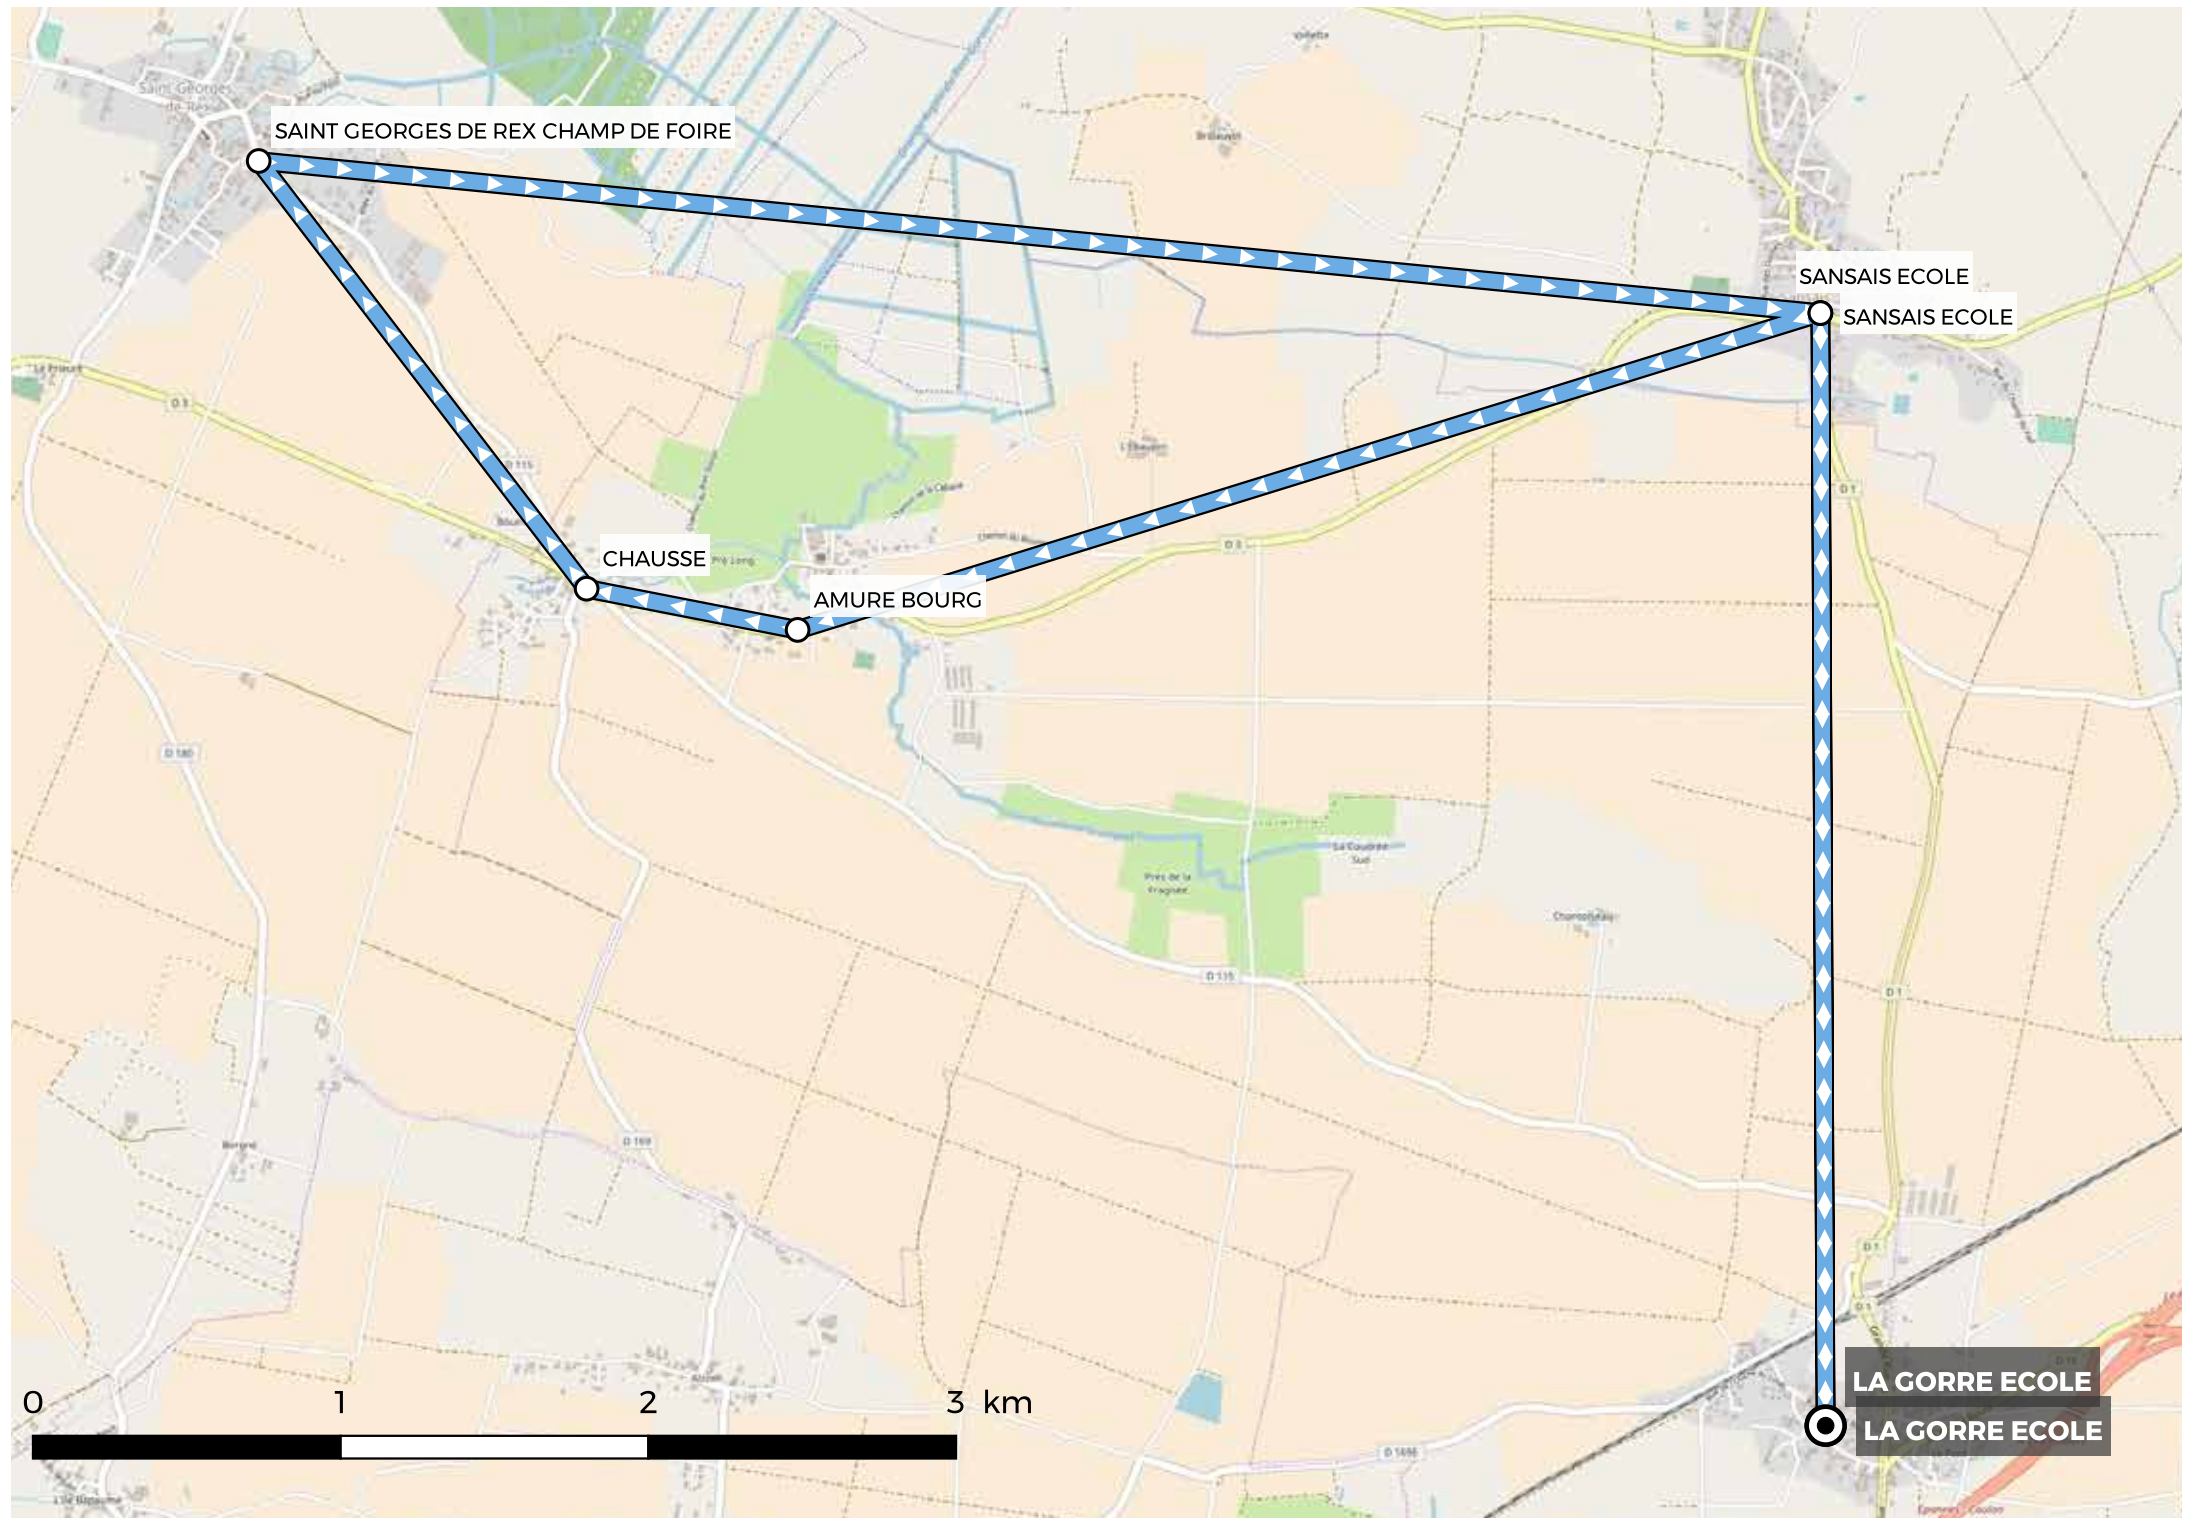

AMURÉ
ST-GEORGES-DE-REX
SANSAIS

SUIVEZ-NOUS SUR :

tanlib.com

f

RPI Ecoles AMURE- ST GEORGES DE REX - SANSAIS

Ligne - 8301

		ALLER Lundi mardi jeudi vendredi
Commune	Point d'arrêt	Horaire
AMURE	ECOLE LA GORRE	7:58
SANSAIS	ECOLE SANSAIS	8:05
AMURE	BOURG AMURE	8:14
AMURE	CHAUSSE LE PUIITS	8:16
ST GEORGES DE REX	CHAMP DE FOIRE	8:19
SANSAIS	ECOLE SANSAIS	8:30
AMURE	ECOLE LA GORRE	8:40

		RETOUR Lundi mardi jeudi vendredi
Commune	Point d'arrêt	Horaire
AMURE	ECOLE LA GORRE	16:20
SANSAIS	ECOLE SANSAIS	16:28
AMURE	CHAMP DE FOIRE	16:39
AMURE	CHAUSSE LE PUIITS	16:43
ST GEORGES DE REX	BOURG AMURE	16:46
SANSAIS	ECOLE SANSAIS	16:51
AMURE	ECOLE LA GORRE	16:58

SAINT GEORGES DE REX CHAMP DE FOIRE

SANSAIS ECOLE
SANSAIS ECOLE

CHAUSSE

AMURE BOURG

LA GORRE ECOLE
LA GORRE ECOLE

0 1 2 3 km

RPI Ecoles AMURE- ST GEORGES DE REX - SANSAIS

Ligne - 8301

		ALLER Lundi mardi jeudi vendredi
Commune	Point d'arrêt	Horaire
AMURE	ECOLE LA GORRE	7:58
SANSAIS	ECOLE SANSAIS	8:05
AMURE	BOURG AMURE	8:14
AMURE	CHAUSSE LE PUIITS	8:16
ST GEORGES DE REX	CHAMP DE FOIRE	8:19
SANSAIS	ECOLE SANSAIS	8:30
AMURE	ECOLE LA GORRE	8:40