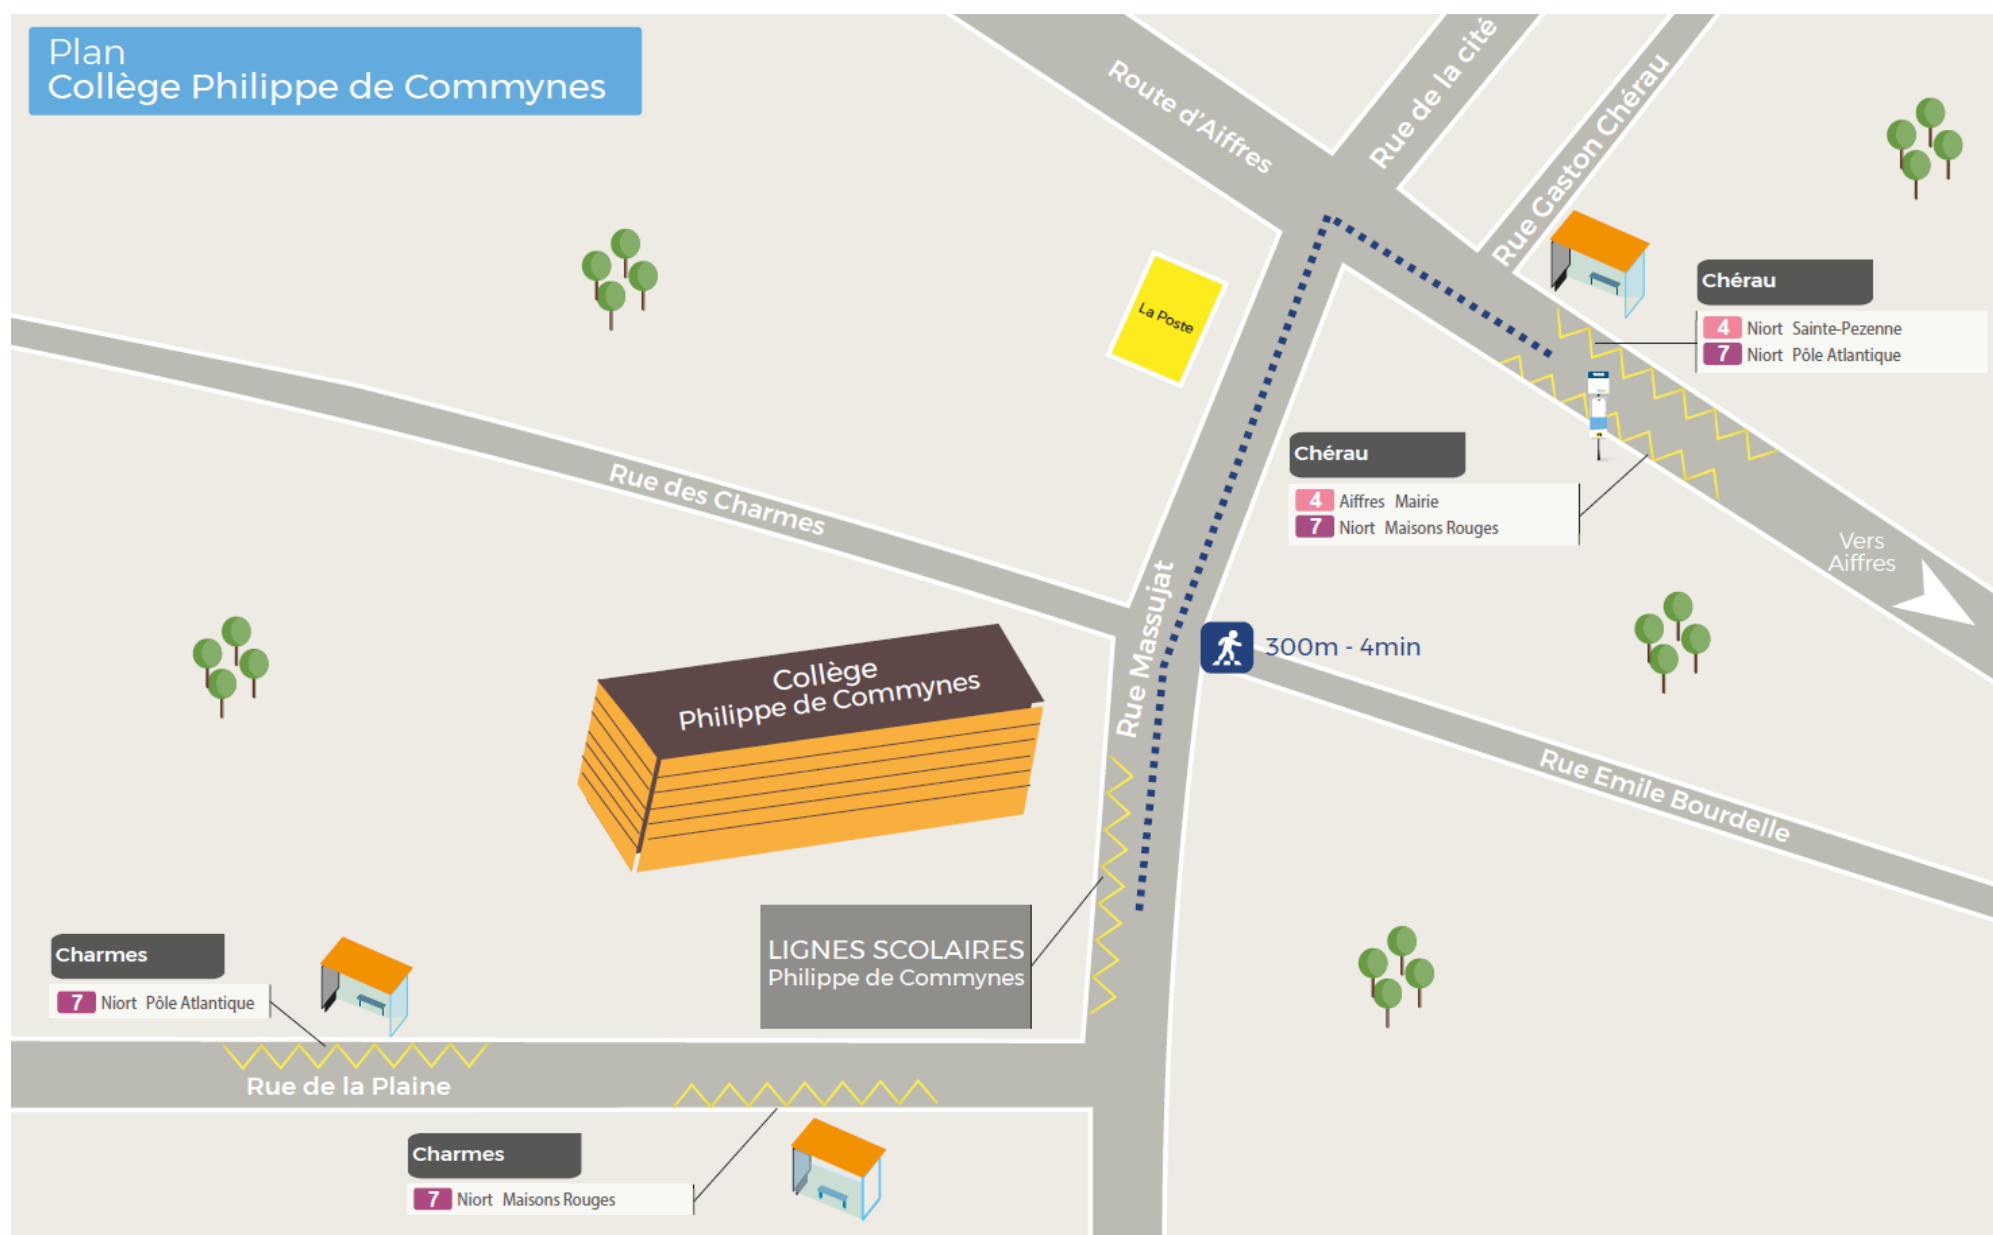

# SOMMAIRE

	Page
Plan du Pôle d'échange	<b>3</b>
Commune AIFFRES - Ligne A135	<b>4</b>
Commune AIFFRES - Ligne A136	<b>5</b>
Commune AIFFRES - Ligne A137	<b>6</b>
Commune NIORT - Ligne N102	<b>7</b>
Commune AIFFRES - Ligne 4	<b>8</b>

## AIFFRES - Collège Philippe De Commynes

Ligne - A135		ALLER
		ALLER Du lundi au vendredi
Commune	Point d'arrêt	Horaire
<b>AIFFRES</b>	BAGUILLON	7:23
	PIED BLANC	7:25
	BAS MAIRE	7:28
	HAUT MAIRE	7:30
	SAINT-MAURICE	7:33
	ROUSSELLERIE	7:35
	LA DIGUE	7:36
	CROIX HOSANNIERE	7:40
	TARTALIN	7:41
	SALLE OMNISPORTS	7:45
	LA MOIE LOTISSEMENT	7:48
<b>NIORT</b>	<b>COLLEGE PHILIPPE DE COMMYNES</b>	<b>8:05</b>

Ligne - A135		RETOUR	
		RETOUR Lundi mardi jeudi vendredi	RETOUR Mercredi
Commune	Point d'arrêt	Horaire	Horaire
<b>NIORT</b>	<b>COLLEGE PHILIPPE DE COMMYNES</b>	<b>16:45</b>	<b>13:00</b>
<b>AIFFRES</b>	LA MOIE LOTISSEMENT	16:54	13:09
	SALLE OMNISPORTS	16:55	13:10
	TARTALIN	16:57	13:12
	CROIX HOSANNIERE	16:58	13:13
	CASSIN	16:59	13:14
	AIFFRES MAIRIE	<b>17:00</b>	<b>13:15</b>
	LA DIGUE	17:02	13:17
	ROUSSELLERIE	17:04	13:19
	SAINT-MAURICE	17:05	13:20
	HAUT MAIRE	17:08	13:23
	BAS MAIRE	17:12	13:27
	PIED BLANC	17:14	13:29
	BAGUILLON	17:17	13:31

### Ligne - 4

ALLER

*Ligne 4 (Aiffres Mairie- Niort Ste Pezenne)*

		ALLER Du lundi au vendredi
Commune	Point d'arrêt	Horaire
<b>AIFFRES</b>	<b>AIFFRES MAIRIE</b>	<b>7:40</b>
	CASSIN	7:40
	MOIE	7:51
	FIEF CHEVALIER	7:54
	MAISON NEUVE	7:54
<b>NIORT</b>	<b>CHERAU</b>	<b>7:59</b>