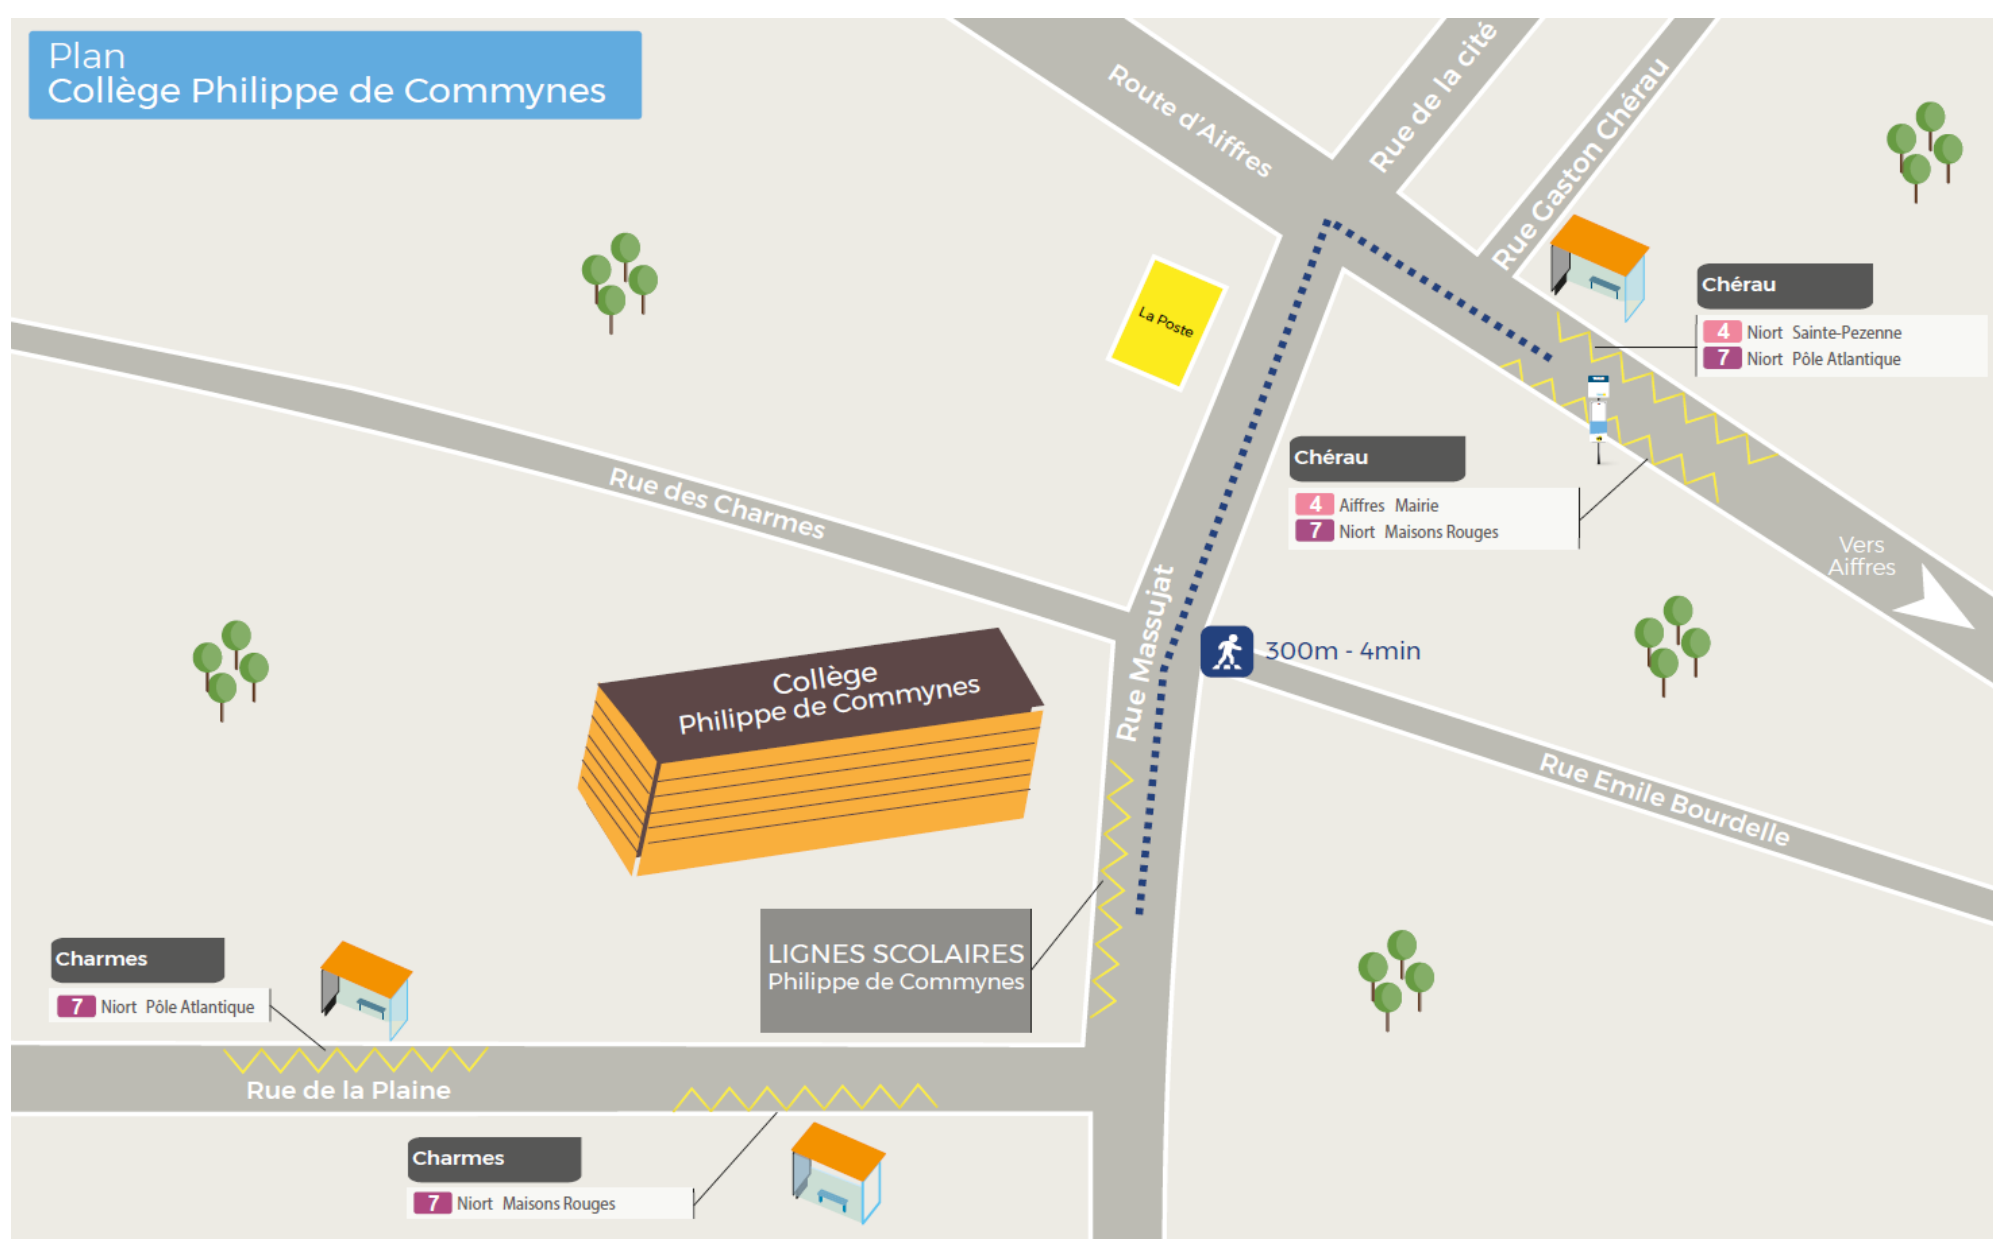

LE TRANSPORT DE L'AGGLO NIORTAISE EN ACCÈSlibre

SOMMAIRE

| | Page |
|------------------------------|----------|
| Plan du Pôle d'échange | 3 |
| Commune AIFFRES - Ligne A135 | 4 |
| Commune AIFFRES - Ligne A136 | 5 |
| Commune AIFFRES - Ligne A137 | 6 |
| Commune NIORT - Ligne N102 | 7 |
| Commune AIFFRES - Ligne 4 | 8 |

Plan
Collège Philippe de Commynes

AIFFRES - Collège Philippe De Commynes

| Ligne - A135 | | ALLER |
|--------------|-------------------------------------|-------------------------------|
| | | ALLER Du lundi au vendredi |
| Commune | Point d'arrêt | Horaire |
| AIFFRES | BAGUILLON | 7:23 |
| | PIED BLANC | 7:25 |
| | BAS MAIRE | 7:28 |
| | HAUT MAIRE | 7:30 |
| | SAINT-MAURICE | 7:33 |
| | ROUSSELLERIE | 7:35 |
| | LA DIGUE | 7:36 |
| | CROIX HOSANNIERE | 7:40 |
| | TARTALIN | 7:41 |
| | SALLE OMNISPORTS | 7:45 |
| | LA MOIE LOTISSEMENT | 7:48 |
| NIORT | COLLEGE PHILIPPE DE COMMYNES | 8:05 |

| Ligne - A135 | | RETOUR | RETOUR Lundi mardi jeudi vendredi | RETOUR Mercredi |
|--------------|-------------------------------------|--------------|--------------------------------------|--------------------|
| Commune | Point d'arrêt | Horaire | Horaire | Horaire |
| NIORT | COLLEGE PHILIPPE DE COMMYNES | 16:45 | 13:00 | |
| AIFFRES | LA MOIE LOTISSEMENT | 16:54 | 13:09 | |
| | SALLE OMNISPORTS | 16:55 | 13:10 | |
| | TARTALIN | 16:57 | 13:12 | |
| | CROIX HOSANNIERE | 16:58 | 13:13 | |
| | CASSIN | 16:59 | 13:14 | |
| | AIFFRES MAIRIE | 17:00 | 13:15 | |
| | LA DIGUE | 17:02 | 13:17 | |
| | ROUSSELLERIE | 17:04 | 13:19 | |
| | SAINT-MAURICE | 17:05 | 13:20 | |
| | HAUT MAIRE | 17:08 | 13:23 | |
| | BAS MAIRE | 17:12 | 13:27 | |
| | PIED BLANC | 17:14 | 13:29 | |
| | BAGUILLON | 17:17 | 13:31 | |