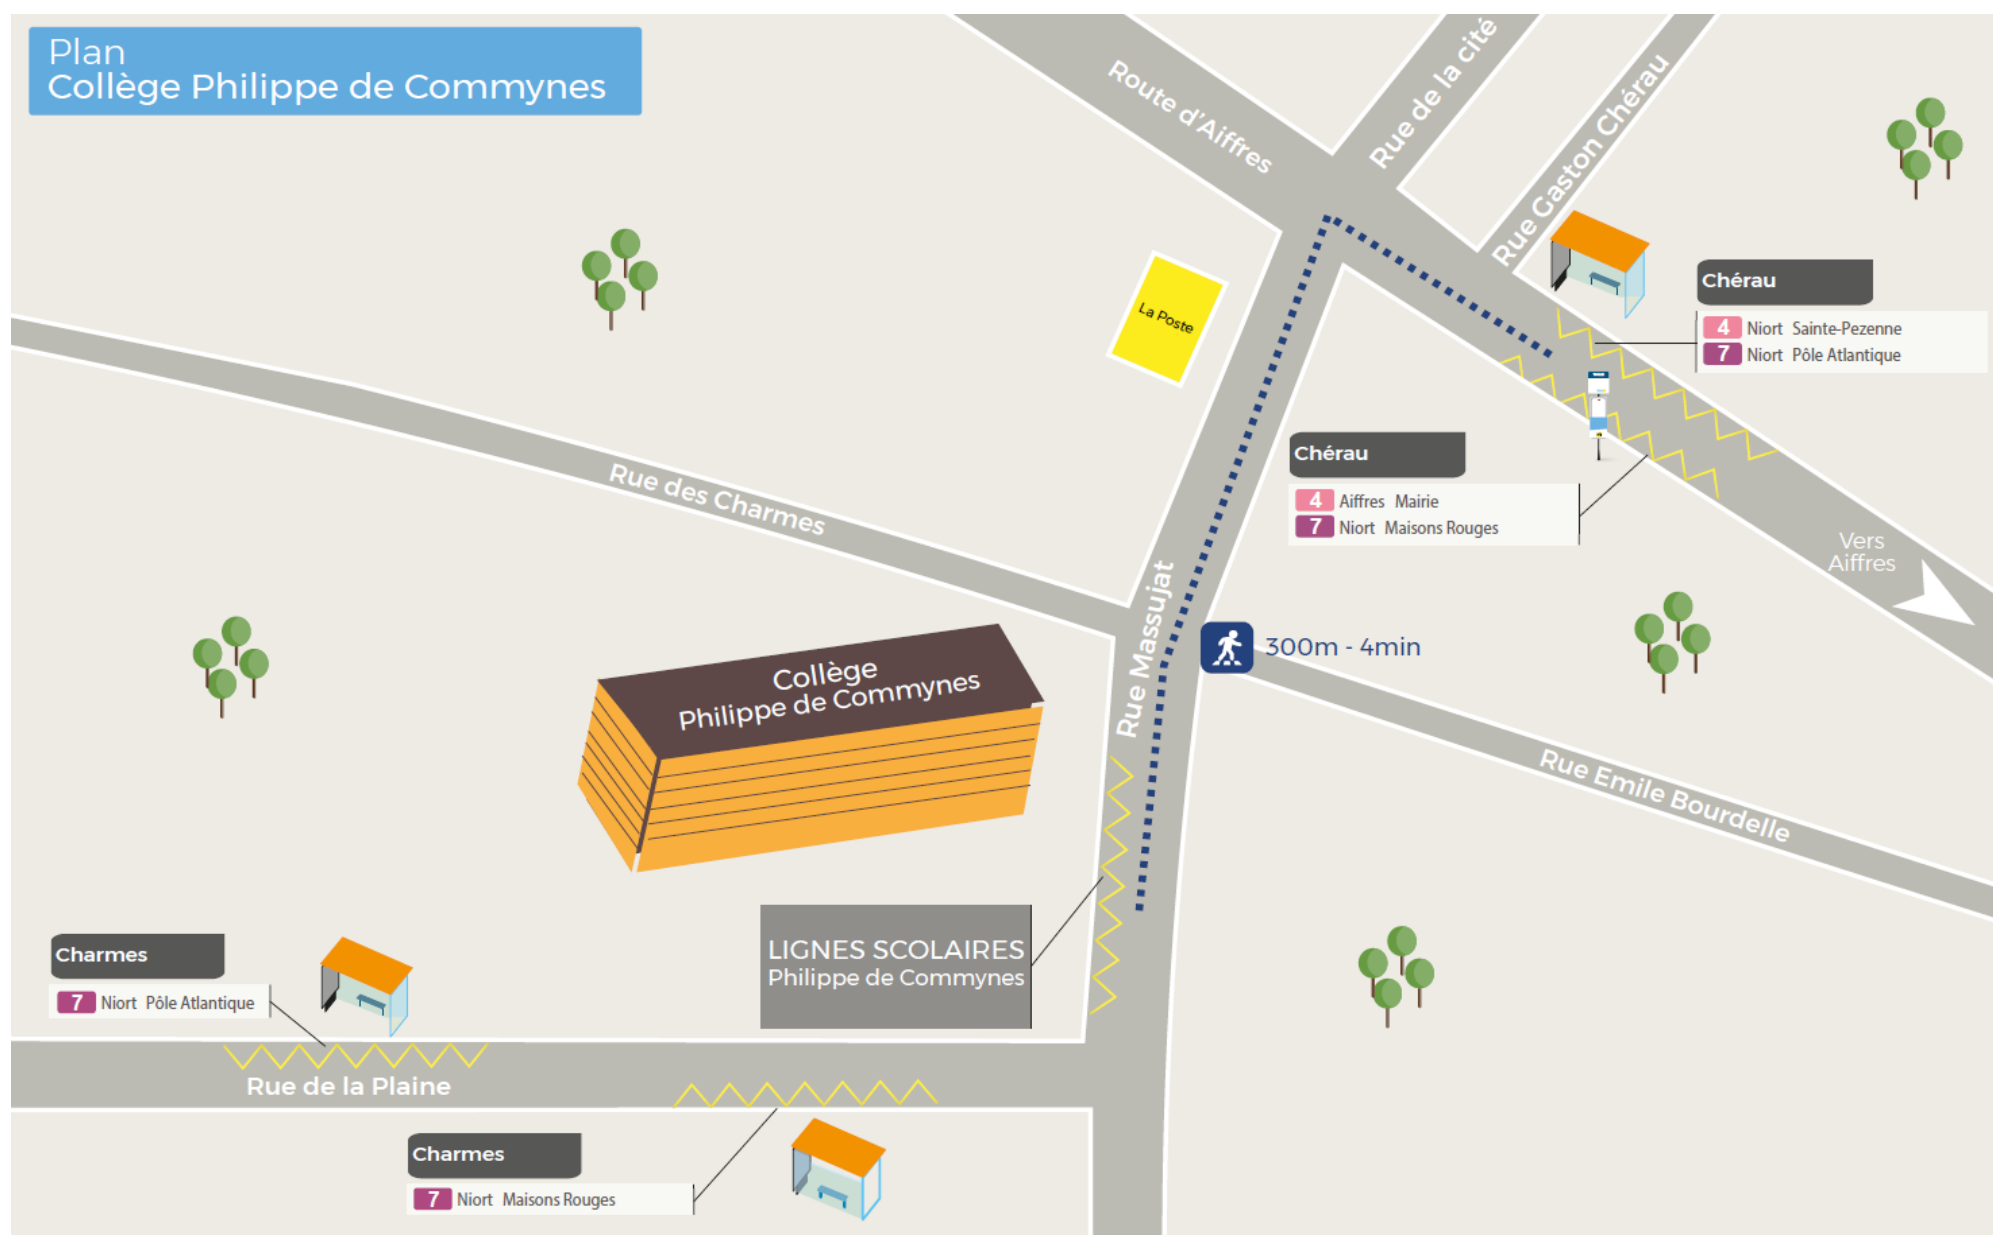

# SOMMAIRE

	Page
Plan du Pôle d'échange	<b>3</b>
Commune AIFFRES - Ligne A135	<b>4</b>
Commune AIFFRES - Ligne A136	<b>5</b>
Commune AIFFRES - Ligne A137	<b>6</b>
Commune NIORT - Ligne N102	<b>7</b>
Commune AIFFRES - Ligne 4	<b>8</b>

## AIFFRES - Collège Philippe De Comynes

Ligne - A135		ALLER
		ALLER Du lundi au vendredi
Commune	Point d'arrêt	Horaire
<b>AIFFRES</b>	<b>LE BUISSON</b>	<b>7:21</b>
	BAGUILLON	7:23
	PIED BLANC	7:25
	BAS MAIRE	7:28
	HAUT MAIRE	7:30
	SAINT-MAURICE	7:33
	ROUSSELLERIE	7:35
	LA DIGUE	7:36
	AIFFRES MAIRIE	7:39
	CROIX HOSANNIERE	7:40
	TARTALIN	7:41
	SALLE OMNISPORTS	7:45
	LA MOIE LOTISSEMENT	7:48
	FIEF CHEVALIER	7:53
MAISON NEUVE	7:55	
<b>NIORT</b>	<b>COLLEGE PHILIPPE DE COMYNES</b>	<b>8:05</b>

Ligne - A135		RETOUR	RETOUR Lundi mardi jeudi vendredi	RETOUR Mercredi
Commune	Point d'arrêt	Horaire	Horaire	
<b>NIORT</b>	<b>COLLEGE PHILIPPE DE COMYNES</b>	<b>16:45</b>	<b>13:00</b>	
<b>AIFFRES</b>	MAISON NEUVE	16:52	13:07	
	FIEF CHEVALIER	16:53	13:08	
	LA MOIE LOTISSEMENT	16:54	13:09	
	SALLE OMNISPORTS	16:55	13:10	
	TARTALIN	16:57	13:12	
	CROIX HOSANNIERE	16:58	13:13	
	CASSIN	16:59	13:14	
	AIFFRES MAIRIE	<b>17:00</b>	<b>13:15</b>	
	LA DIGUE	17:02	13:17	
	ROUSSELLERIE	17:04	13:19	
	SAINT-MAURICE	17:05	13:20	
	HAUT MAIRE	17:08	13:23	
	BAS MAIRE	17:12	13:27	
	PIED BLANC	17:14	13:29	
BAGUILLON	17:17	13:31		
<b>LE BUISSON</b>	<b>17:19</b>	<b>13:33</b>		