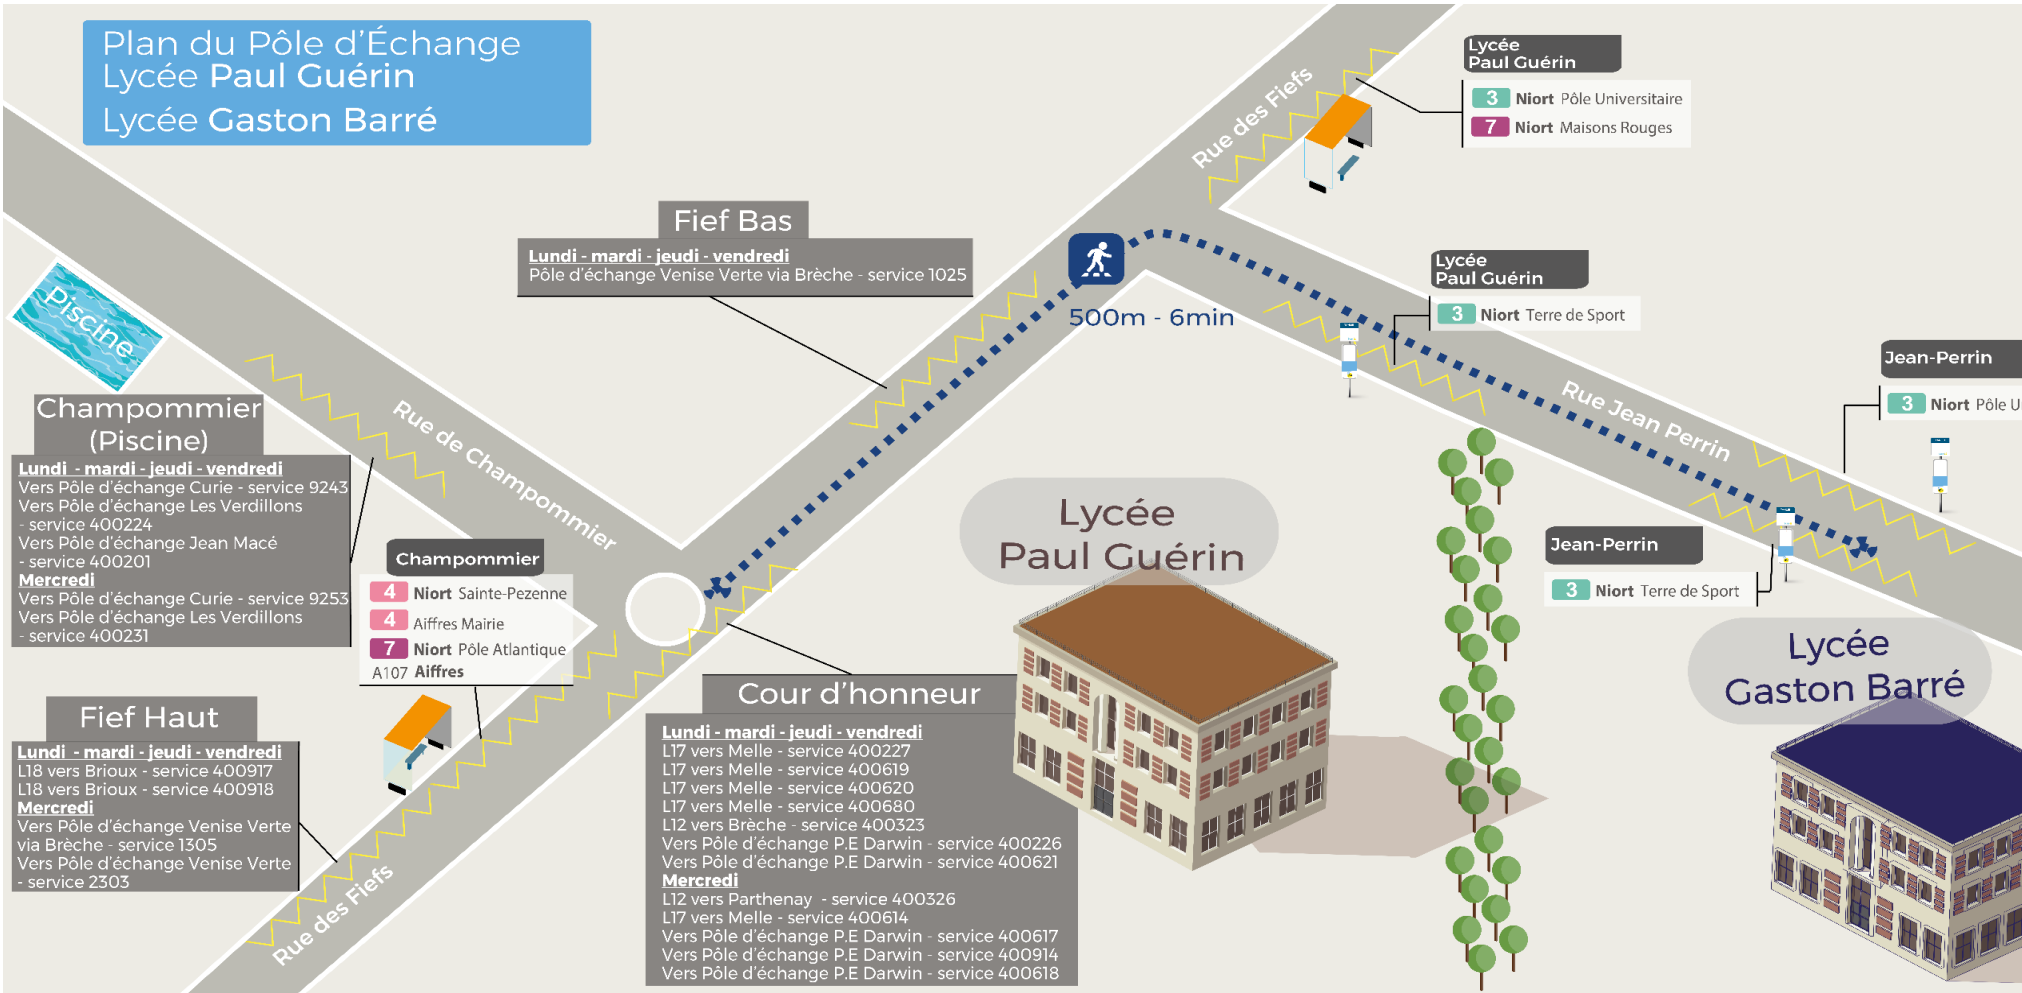

SOMMAIRE

	Page
PLAN DU PÔLE D'ECHANGE	3
Commune AIFFRES	4
Commune AMURÉ	5
Commune ARÇAIS	6
Commune BESSINES	7
Commune BRÛLAIN	8
Commune CHAURAY	9-10
Commune COULON	11
Commune ECHIRÉ	12
Commune EPANNES	13
Commune FORS	14
Commune FRONTENAY-ROHAN-ROHAN	15
Commune GERMOND-ROUVRE	16
Commune GRANZAY-GRIPT	17
Commune JUSCORPS	18
Commune LA FOYE-MONJALT	19
Commune LA ROCHENARD	20
Commune LE BOURDET	21
Commune LE VANNEAU-IRLEAU	22
Commune MAGNÉ	23
Commune MAUZÉ-SUR-LE-MIGNON	24
Commune NIORT	25
Commune PRAHECQ	26
Commune SAINT-GELAIS	27
Commune SAINT-GEORGES DE REX	28
Commune SAINT-HILAIRE-LA-PALUD	29
Commune SAINT-MARTIN-DE-BERNEGOUE	30
Commune SAINT-MAXIRE	31
Commune SAINT-RÉMY	32
Commune SAINT-ROMANS-DES-CHAMPS	33
Commune SAINT-SYMPHORIEN	34
Commune SANSAIS	35
Commune SCIECQ	36
Commune VAL DU MIGNON	37
Commune VALLANS	38
Commune VILLIERS-EN-PLAINE	39
Commune VOUILLÉ	40

Les communes ci-dessous sont desservies par le réseau SNCF

Commune BEAUVOIR-SUR-NIORT	ligne 8 TER
Commune FORS	ligne 8 TER
Commune MARIGNY	ligne 8 TER
Commune MAUZÉ-SUR-LE-MIGNON	ligne 5 TER
Commune PLAINE D'ARGENSON (GARE SNCF de PRISSÉ-LA-CHARRIÈRE) (Belleville, Boisserolles, Prissé-La-Charrière et Saint-Etienne)	ligne 8 TER
Commune PRIN-DEYRANÇON	ligne 5 TER

**Plan du Pôle d'Échange
Lycée Paul Guérin
Lycée Gaston Barré**

Champommier (Piscine)
Lundi - mardi - jeudi - vendredi
 Vers Pôle d'échange Curie - service 9243
 Vers Pôle d'échange Les Verdillons - service 400224
 Vers Pôle d'échange Jean Macé - service 400201
Mercredi
 Vers Pôle d'échange Curie - service 9253
 Vers Pôle d'échange Les Verdillons - service 400231