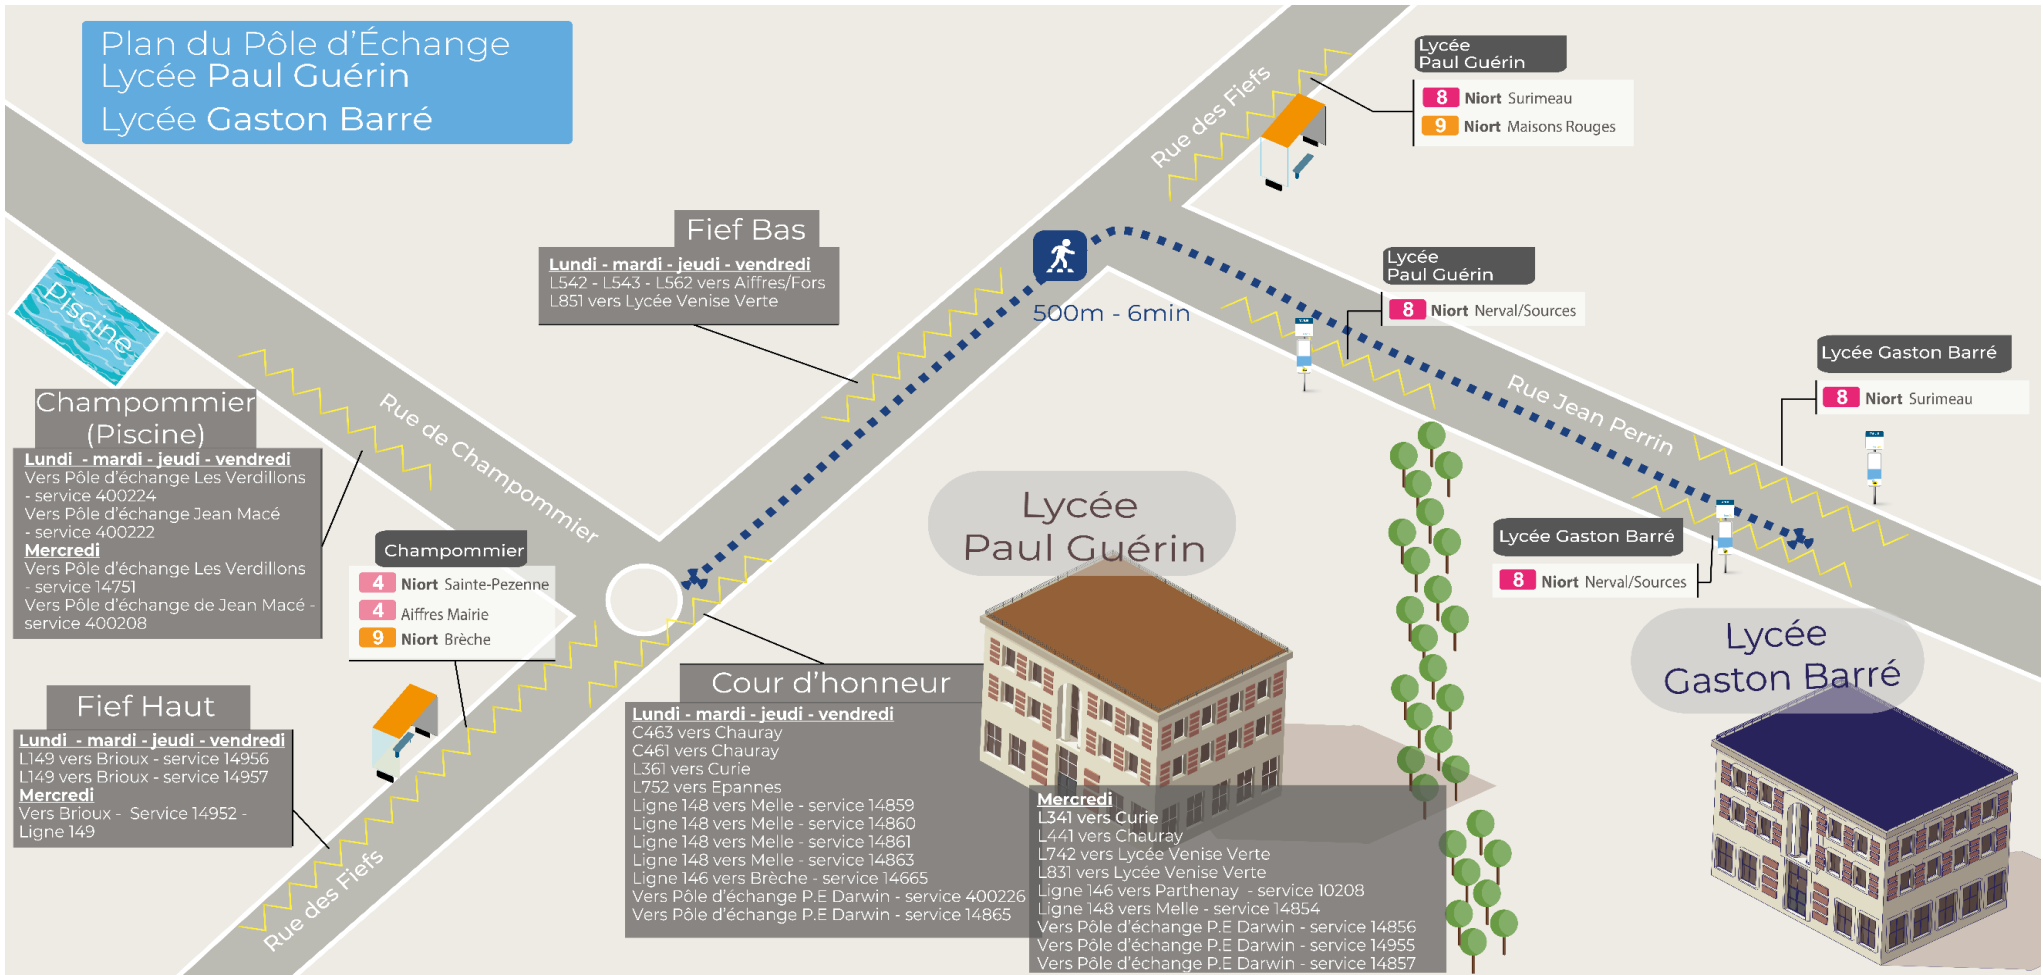

# SOMMAIRE

	Page
PLAN DU PÔLE D'ECHANGE	3
Commune AIFFRES	4
Commune AMURÉ	5
Commune ARÇAIS	6
Commune BESSINES	7
Commune BRÛLAIN	8
Commune CHAURAY	9-10
Commune COULON	11
Commune ECHIRÉ	12
Commune EPANNES	13
Commune FORS	14
Commune FRONTENAY-ROHAN-ROHAN	15
Commune GERMOND-ROUVRE	16
Commune GRANZAY-GRIPT	17
Commune JUSCORPS	18
Commune LA FOYE-MONJAULT	19
Commune LA ROCHENARD	20
Commune LE BOURDET	21
Commune LE VANNEAU-IRLEAU	22
Commune MAGNÉ	23
Commune MAUZÉ-SUR-LE-MIGNON	24
Commune NIORT	25
Commune NIORT SEVREAU	26
Commune NIORT LA TRANCHEE	27
Commune PRAHECQ	28
Commune SAINT-GELAIS	29
Commune SAINT-GEORGES DE REX	30
Commune SAINT-HILAIRE-LA-PALUD	31
Commune SAINT-MARTIN-DE-BERNEGOUE	32
Commune SAINT-MAXIRE	33
Commune SAINT-RÉMY	34
Commune SAINT-ROMANS-DES-CHAMPS	35
Commune SAINT-SYMPHORIEN	36
Commune SANSAIS	37
Commune SCIECQ	38
Commune VAL DU MIGNON	39
Commune VALLANS	40
Commune VILLIERS-EN-PLAINE	41
Commune VOUILLÉ	42

## Les communes ci-dessous sont desservies par le réseau SNCF

Commune BEAUVOIR-SUR-NIORT	ligne 17 TER
Commune FORS	ligne 17 TER
Commune MARIGNY	ligne 17 TER
Commune MAUZÉ-SUR-LE-MIGNON	ligne 14 TER
Commune PLAINE D'ARGENSON (GARE SNCF de PRISSÉ-LA-CHARRIÈRE) (Belleville, Boisserolles, Prissé-La-Charrière et Saint-Etienne-La-Cigogne)	ligne 17 TER
Commune PRIN-DEYRANÇON	ligne 14 TER

Retrouvez les horaires des lignes TER NOUVELLE AQUITAINE sur le site [ter.sncf.com](http://ter.sncf.com)

Plan du Pôle d'Échange  
Lycée Paul Guérin  
Lycée Gaston Barré

Lycée PAUL GUERIN - Niort - AIFFRES