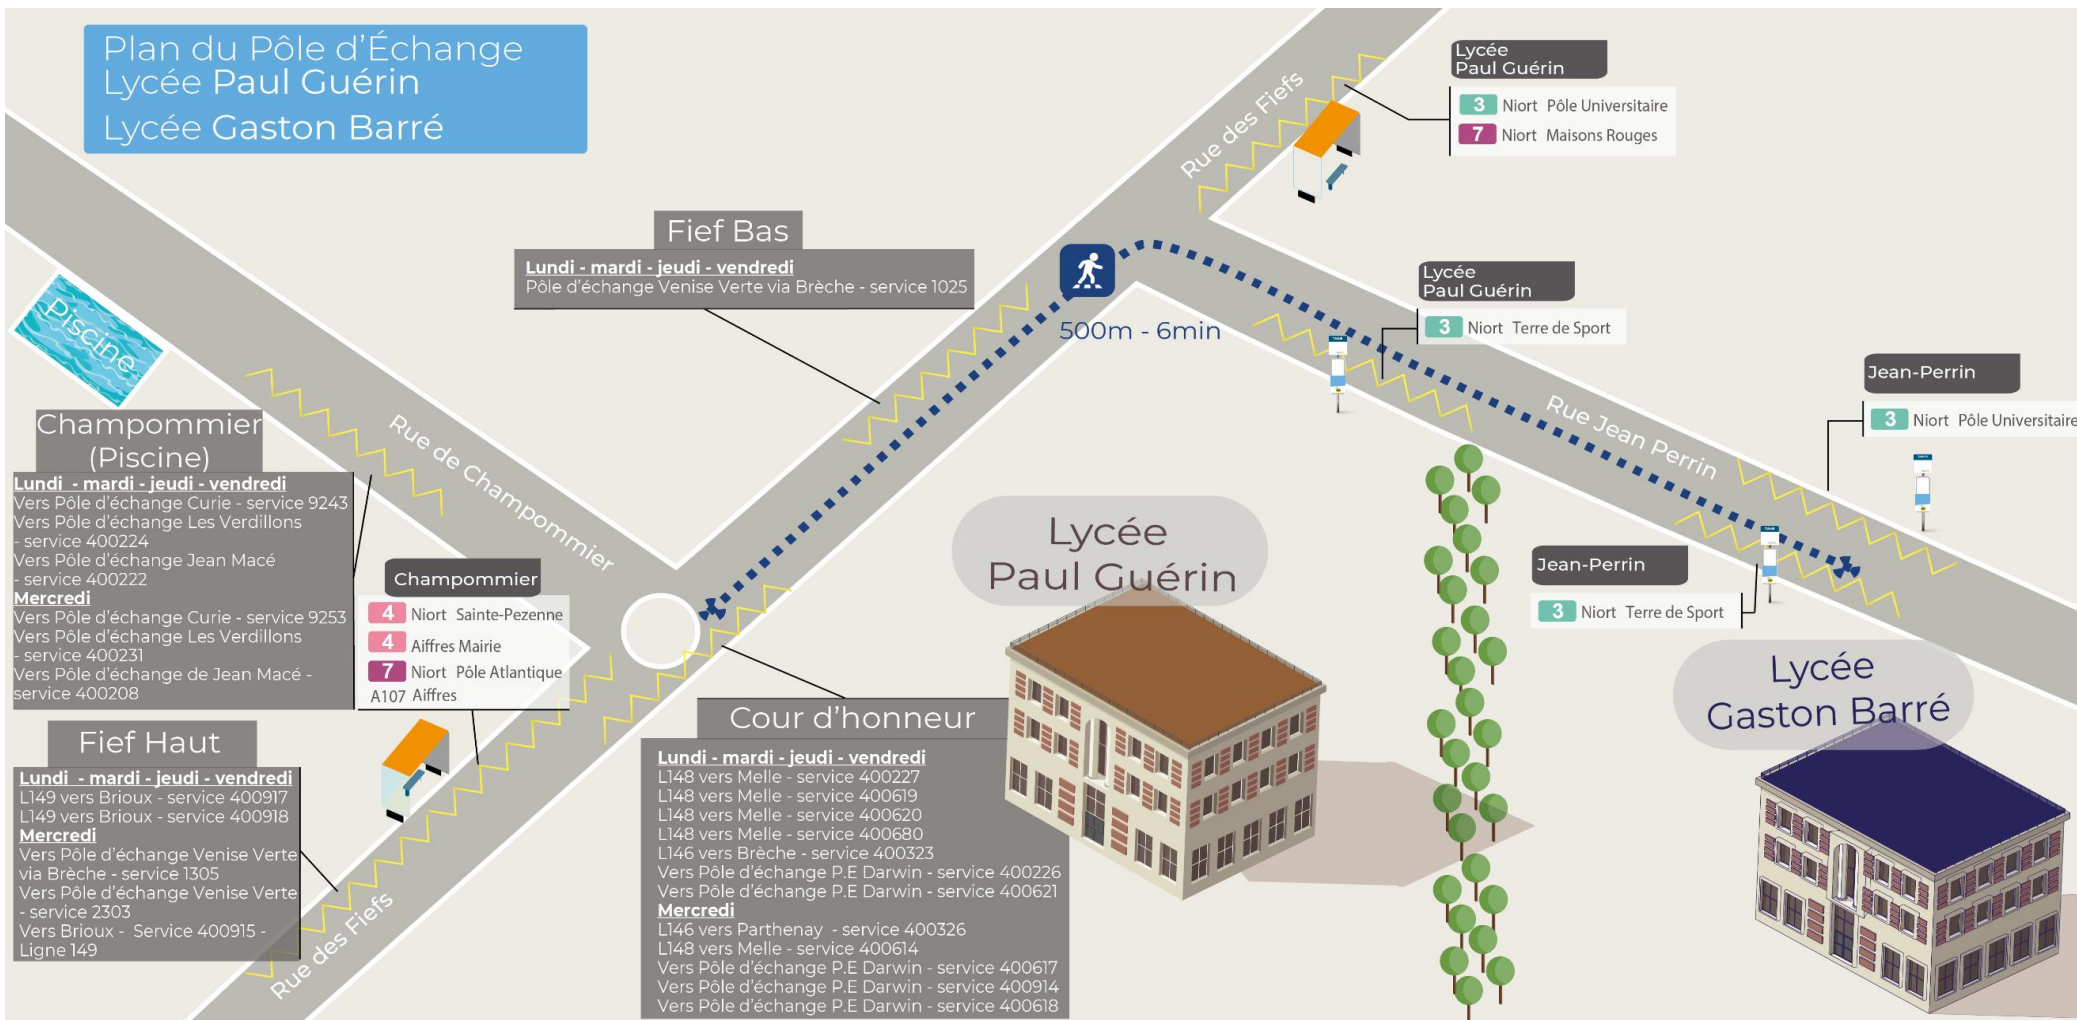

SOMMAIRE

	Page
PLAN DU PÔLE D'ECHANGE	3
Commune AIFFRES	4
Commune AMURÉ	5
Commune ARÇAIS	6
Commune BESSINES	7
Commune BRÛLAIN	8
Commune CHAURAY	9-10
Commune COULON	11
Commune ECHIRÉ	12
Commune EPANNES	13
Commune FORS	14
Commune FRONTENAY-ROHAN-ROHAN	15
Commune GERMOND-ROUVRE	16
Commune GRANZAY-GRIPT	17
Commune JUSCORPS	18
Commune LA FOYE-MONJAUULT	19
Commune LA ROCHENARD	20
Commune LE BOURDET	21
Commune LE VANNEAU-IRLEAU	22
Commune MAGNÉ	23
Commune MAUZÉ-SUR-LE-MIGNON	24
Commune NIORT	25
Commune PRAHECQ	26
Commune SAINT-GELAIS	27
Commune SAINT-GEORGES DE REX	28
Commune SAINT-HILAIRE-LA-PALUD	29
Commune SAINT-MARTIN-DE-BERNEGOUE	30
Commune SAINT-MAXIRE	31
Commune SAINT-RÉMY	32
Commune SAINT-ROMANS-DES-CHAMPS	33
Commune SAINT-SYMPHORIEN	34
Commune SANSAIS	35
Commune SCIECQ	36
Commune VAL DU MIGNON	37
Commune VALLANS	38
Commune VILLIERS-EN-PLAINE	39
Commune VOUILLÉ	40

Les communes ci-dessous sont desservies par le réseau SNCF

Commune BEAUVOIR-SUR-NIORT	ligne 8 TER
Commune FORS	ligne 8 TER
Commune MARIGNY	ligne 8 TER
Commune MAUZÉ-SUR-LE-MIGNON	ligne 5 TER
Commune PLAINE D'ARGENSON (GARE SNCF de PRISSÉ-LA-CHARRIÈRE) (Belleville, Boisserolles, Prissé-La-Charrière et Saint-Etienne-	ligne 8 TER
Commune PRIN-DEYRANÇON	ligne 5 TER

Retrouvez les horaires des lignes TER NOUVELLE AQUITAINE sur le site ter.sncf.com

Plan du Pôle d'Échange
Lycée Paul Guérin
Lycée Gaston Barré

Lycée PAUL GUERIN - Niort - AIFFRES

AIIFFRES		ALLER	
		ALLER Du lundi au vendredi	ALLER Du lundi au vendredi
Commune	Point d'arrêt	Ligne A107	Ligne 9924
AIIFFRES	BAGUILLON	7:06	-
	AIIFFRES MAIRIE	7:16	-
	AIIFFRES MAIRIE	Changement Ligne 4 7:20	-
	CASSIN	7:21	-
	PIERRIERE	-	7:19
	PLANTES	7:23	-
	JAMINE	7:24	-
	LEVANT	7:25	-
	MOULIN	7:27	-
	SALLE OMNISPORT	7:28	-
	FIEF ST MAURICE	7:29	-
	LA MOIE	7:31	-
	SAINT-LAMBIN	7:32	-
	PISSARDANT	7:32	-
	FIEF CHEVALIER	7:34	7:22
MAISON NEUVE	7:34	-	
NIORT	SOURCES	7:36	-
	BAUDELAIRE	7:38	-
	CHERAU	7:39	-
	CITE	7:39	-
	LYCEE PAUL GUERIN (Cour)	7:41	7:25