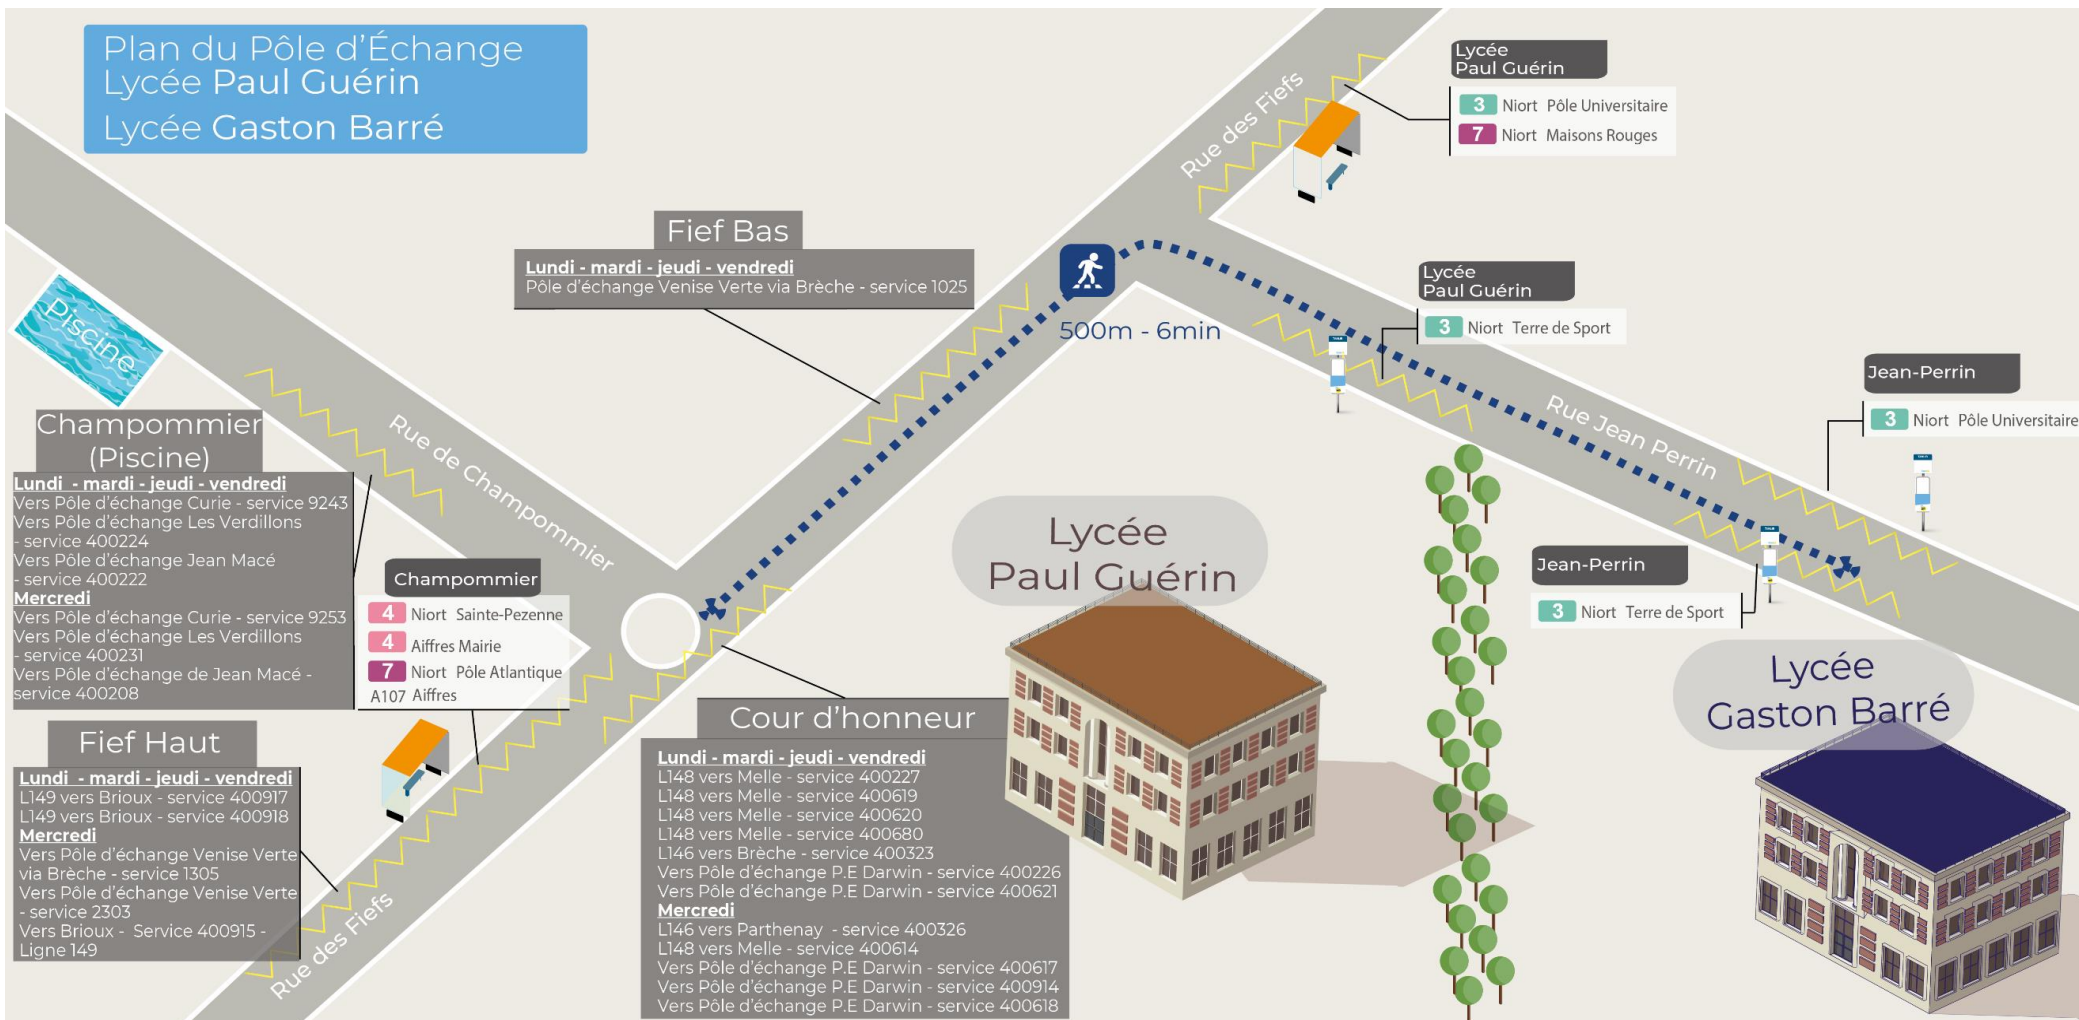

SOMMAIRE

	Page
PLAN DU PÔLE D'ECHANGE	3
Commune AIFFRES	4
Commune AMURÉ	5
Commune ARÇAIS	6
Commune BESSINES	7
Commune BRÛLAIN	8
Commune CHAURAY	9-10
Commune COULON	11
Commune ECHIRÉ	12
Commune EPANNES	13
Commune FORS	14
Commune FRONTENAY-ROHAN-ROHAN	15
Commune GERMOND-ROUVRE	16
Commune GRANZAY-GRIPT	17
Commune JUSCORPS	18
Commune LA FOYE-MONJAUULT	19
Commune LA ROCHENARD	20
Commune LE BOURDET	21
Commune LE VANNEAU-IRLEAU	22
Commune MAGNÉ	23
Commune MAUZÉ-SUR-LE-MIGNON	24
Commune NIORT	25
Commune PRAHECQ	26
Commune SAINT-GELAIS	27
Commune SAINT-GEORGES DE REX	28
Commune SAINT-HILAIRE-LA-PALUD	29
Commune SAINT-MARTIN-DE-BERNEGOUE	30
Commune SAINT-MAXIRE	31
Commune SAINT-RÉMY	32
Commune SAINT-ROMANS-DES-CHAMPS	33
Commune SAINT-SYMPHORIEN	34
Commune SANSAIS	35
Commune SCIECQ	36
Commune VAL DU MIGNON	37
Commune VALLANS	38
Commune VILLIERS-EN-PLAINE	39
Commune VOUILLÉ	40

Les communes ci-dessous sont desservies par le réseau SNCF

Commune BEAUVOIR-SUR-NIORT	ligne 8 TER
Commune FORS	ligne 8 TER
Commune MARIGNY	ligne 8 TER
Commune MAUZÉ-SUR-LE-MIGNON	ligne 5 TER
Commune PLAINE D'ARGENSON (GARE SNCF de PRISSÉ-LA-CHARRIÈRE) (Belleville, Boisserolles, Prissé-La-Charrière et Saint-Etienne-	ligne 8 TER
Commune PRIN-DEYRANÇON	ligne 5 TER

Retrouvez les horaires des lignes TER NOUVELLE AQUITAINE sur le site ter.sncf.com

Plan du Pôle d'Échange
Lycée Paul Guérin
Lycée Gaston Barré

Lycée PAUL GUERIN - Niort - AIFFRES

AIFFRES		ALLER	
		ALLER Du lundi au vendredi	ALLER Du lundi au vendredi
Commune	Point d'arrêt	Ligne A107	Ligne 9924
AIFFRES	BAGUILLON	7:06	-
	AIFFRES MAIRIE	7:16	-
	AIFFRES MAIRIE	Changement Ligne 4 7:20	-
	CASSIN	7:21	-
	PIERRIERE	-	7:19
	PLANTES	7:23	-
	JAMINE	7:24	-
	LEVANT	7:25	-
	MOULIN	7:27	-
	SALLE OMNISPORT	7:28	-
	FIEF ST MAURICE	7:29	-
	LA MOIE	7:31	-
	SAINT-LAMBIN	7:32	-
	PISSARDANT	7:32	-
	FIEF CHEVALIER	7:34	7:22
MAISON NEUVE	7:34	-	
NIORT	SOURCES	7:36	-
	BAUDELAIRE	7:38	-
	CHERAU	7:39	-
	CITE	7:39	-
	LYCEE PAUL GUERIN (Cour)	7:41	7:25