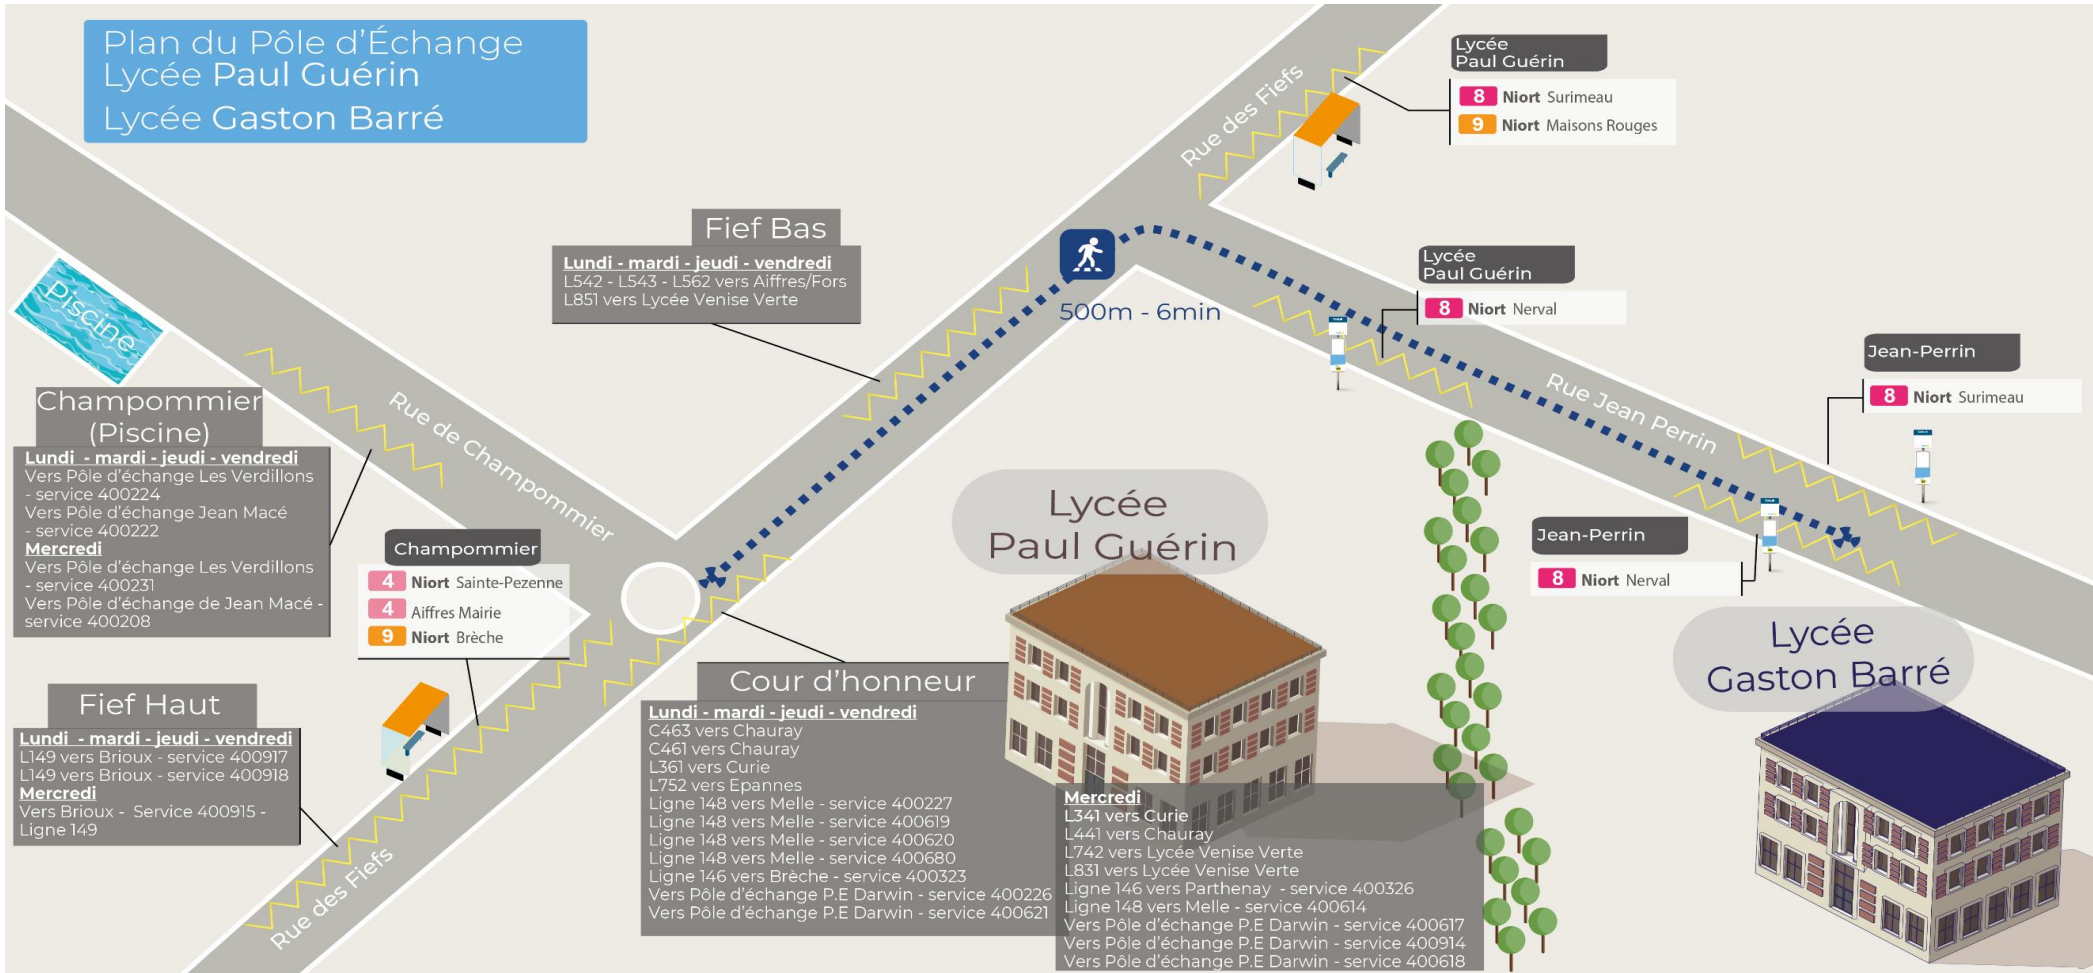

SOMMAIRE

	Page
PLAN DU PÔLE D'ECHANGE	3
Commune AIFFRES	4
Commune AMURÉ	5
Commune ARÇAIS	6
Commune BESSINES	7
Commune BRÛLAIN	8
Commune CHAURAY	9-10
Commune COULON	11
Commune ECHIRÉ	12
Commune EPANNES	13
Commune FORS	14
Commune FRONTENAY-ROHAN-ROHAN	15
Commune GERMOND-ROUVRE	16
Commune GRANZAY-GRIPT	17
Commune JUSCORPS	18
Commune LA FOYE-MONJAULT	19
Commune LA ROCHENARD	20
Commune LE BOURDET	21
Commune LE VANNEAU-IRLEAU	22
Commune MAGNÉ	23
Commune MAUZÉ-SUR-LE-MIGNON	24
Commune NIORT	25
Commune NIORT SEVREAU	26
Commune NIORT LA TRANCHEE	27
Commune PRAHECQ	28
Commune SAINT-GELAIS	29
Commune SAINT-GEORGES DE REX	30
Commune SAINT-HILAIRE-LA-PALUD	31
Commune SAINT-MARTIN-DE-BERNEGOUE	32
Commune SAINT-MAXIRE	33
Commune SAINT-RÉMY	34
Commune SAINT-ROMANS-DES-CHAMPS	35
Commune SAINT-SYMPHORIEN	36
Commune SANSAIS	37
Commune SCIECQ	38
Commune VAL DU MIGNON	39
Commune VALLANS	40
Commune VILLIERS-EN-PLAINE	41
Commune VOUILLÉ	42

Les communes ci-dessous sont desservies par le réseau SNCF

Commune BEAUVOIR-SUR-NIORT	ligne 17 TER
Commune FORS	ligne 17 TER
Commune MARIGNY	ligne 17 TER
Commune MAUZÉ-SUR-LE-MIGNON	ligne 14 TER
Commune PLAINE D'ARGENSON (GARE SNCF de PRISSÉ-LA-CHARRIÈRE) (Belleville, Boisserolles, Prissé-La-Charrière et Saint-Etienne-La-Cigogne)	ligne 17 TER
Commune PRIN-DEYRANÇON	ligne 14 TER

Retrouvez les horaires des lignes TER NOUVELLE AQUITAINE sur le site ter.sncf.com

Plan du Pôle d'Échange
Lycée Paul Guérin
Lycée Gaston Barré

Fief Bas
Lundi - mardi - jeudi - vendredi
L542 - L543 - L562 vers Aiffres/Fors
L851 vers Lycée Venise Verte