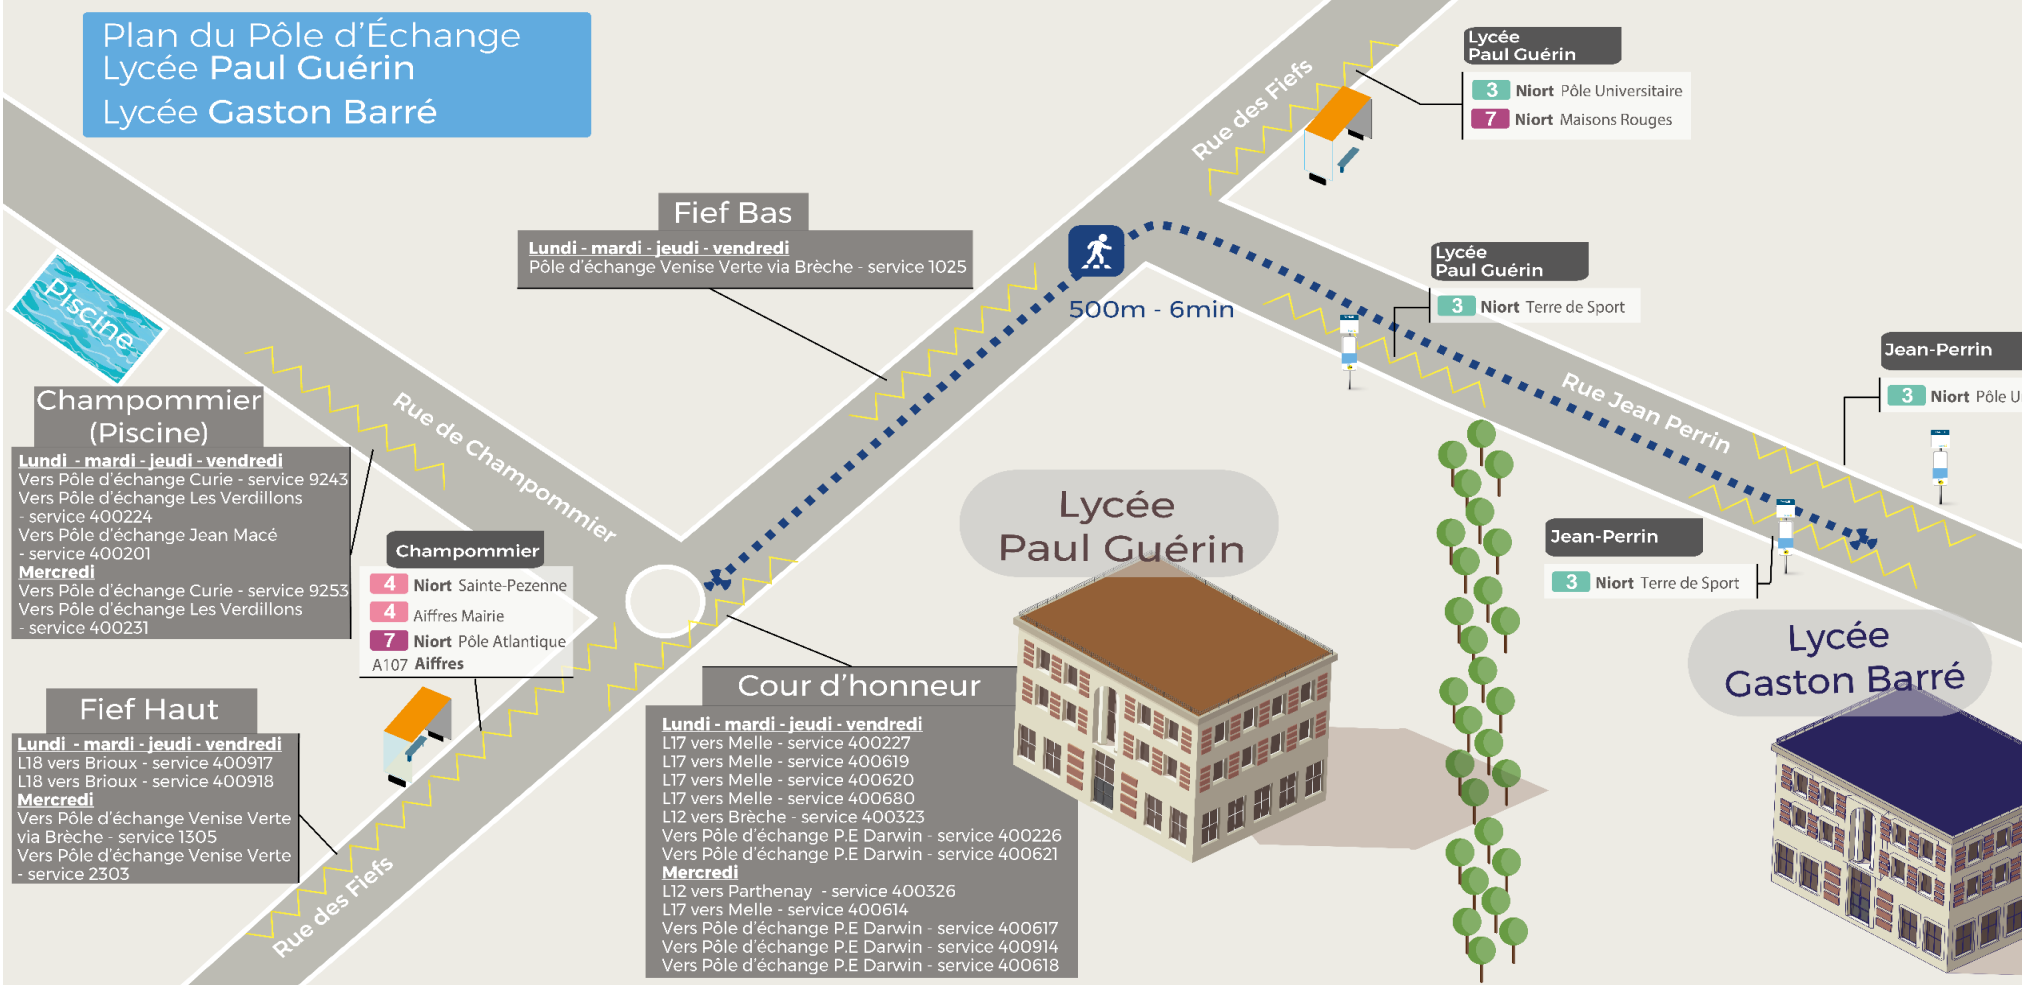

SOMMAIRE

	Page
PLAN DU PÔLE D'ECHANGE	3
Commune AIFFRES	4
Commune AMURÉ	5
Commune ARÇAIS	6
Commune BESSINES	7
Commune BRÛLAIN	8
Commune CHAURAY	9-10
Commune COULON	11
Commune ECHIRÉ	12
Commune EPANNES	13
Commune FORS	14
Commune FRONTENAY-ROHAN-ROHAN	15
Commune GERMOND-ROUVRE	16
Commune GRANZAY-GRIPT	17
Commune JUSCORPS	18
Commune LA FOYE-MONJALT	19
Commune LA ROCHENARD	20
Commune LE BOURDET	21
Commune LE VANNEAU-IRLEAU	22
Commune MAGNÉ	23
Commune MAUZÉ-SUR-LE-MIGNON	24
Commune NIORT	25
Commune PRAHECQ	26
Commune SAINT-GELAIS	27
Commune SAINT-GEORGES DE REX	28
Commune SAINT-HILAIRE-LA-PALUD	29
Commune SAINT-MARTIN-DE-BERNEGOUE	30
Commune SAINT-MAXIRE	31
Commune SAINT-RÉMY	32
Commune SAINT-ROMANS-DES-CHAMPS	33
Commune SAINT-SYMPHORIEN	34
Commune SANSAIS	35
Commune SCIECQ	36
Commune VAL DU MIGNON	37
Commune VALLANS	38
Commune VILLIERS-EN-PLAINE	39
Commune VOUILLÉ	40

Les communes ci-dessous sont desservies par le réseau SNCF

Commune BEAUVOIR-SUR-NIORT	ligne 8 TER
Commune FORS	ligne 8 TER
Commune MARIGNY	ligne 8 TER
Commune MAUZÉ-SUR-LE-MIGNON	ligne 5 TER
Commune PLAINE D'ARGENSON (GARE SNCF de PRISSÉ-LA-CHARRIÈRE) (Belleville, Boisserolles, Prissé-La-Charrière et Saint-Etienne)	ligne 8 TER
Commune PRIN-DEYRANÇON	ligne 5 TER

**Plan du Pôle d'Échange
Lycée Paul Guérin
Lycée Gaston Barré**

Champommier (Piscine)
Lundi - mardi - jeudi - vendredi
 Vers Pôle d'échange Curie - service 9243
 Vers Pôle d'échange Les Verdillons - service 400224
 Vers Pôle d'échange Jean Macé - service 400201
Mercredi
 Vers Pôle d'échange Curie - service 9253
 Vers Pôle d'échange Les Verdillons - service 400231