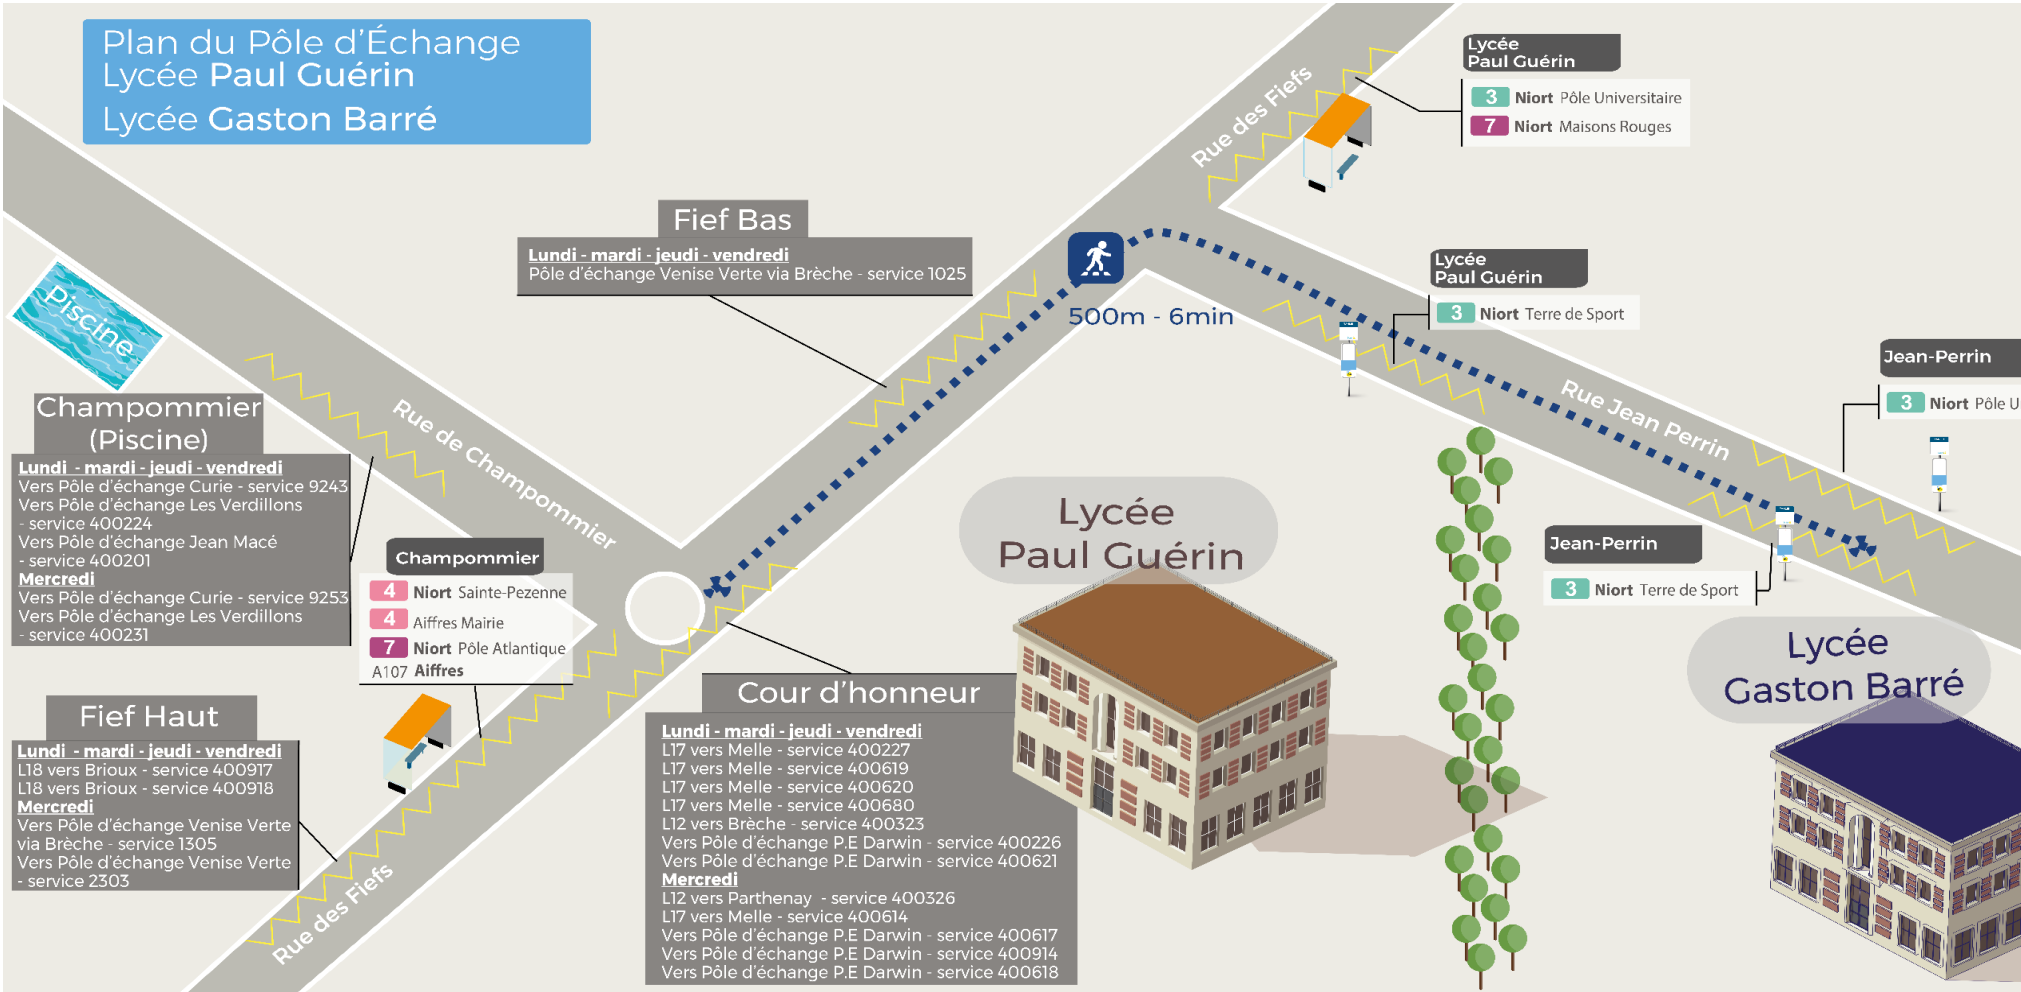

SOMMAIRE

	Page
PLAN DU PÔLE D'ECHANGE	3
Commune AIFFRES	4
Commune AMURÉ	5
Commune ARÇAIS	6
Commune BESSINES	7
Commune BRÛLAIN	8
Commune CHAURAY	9-10
Commune COULON	11
Commune ECHIRÉ	12
Commune EPANNES	13
Commune FORS	14
Commune FRONTENAY-ROHAN-ROHAN	15
Commune GERMOND-ROUVRE	16
Commune GRANZAY-GRIPT	17
Commune JUSCORPS	18
Commune LA FOYE-MONJAUULT	19
Commune LA ROCHENARD	20
Commune LE BOURDET	21
Commune LE VANNEAU-IRLEAU	22
Commune MAGNÉ	23
Commune MAUZÉ-SUR-LE-MIGNON	24
Commune NIORT	25
Commune PRAHECQ	26
Commune SAINT-GELAIS	27
Commune SAINT-GEORGES DE REX	28
Commune SAINT-HILAIRE-LA-PALUD	29
Commune SAINT-MARTIN-DE-BERNEGOUE	30
Commune SAINT-MAXIRE	31
Commune SAINT-RÉMY	32
Commune SAINT-ROMANS-DES-CHAMPS	33
Commune SAINT-SYMPHORIEN	34
Commune SANSAIS	35
Commune SCIECQ	36
Commune VAL DU MIGNON	37
Commune VALLANS	38
Commune VILLIERS-EN-PLAINE	39
Commune VOUILLÉ	40

Les communes ci-dessous sont desservies par le réseau SNCF

Commune BEAUVOIR-SUR-NIORT	ligne 8 TER
Commune FORS	ligne 8 TER
Commune MARIGNY	ligne 8 TER
Commune MAUZÉ-SUR-LE-MIGNON	ligne 5 TER
Commune PLAINE D'ARGENSON (GARE SNCF de PRISSÉ-LA-CHARRIÈRE) (Belleville, Boisserolles, Prissé-La-Charrière et Saint-Etienne-	ligne 8 TER
Commune PRIN-DEYRANÇON	ligne 5 TER

Retrouvez les horaires des lignes TER NOUVELLE AQUITAINE sur le site ter.sncf.com

**Plan du Pôle d'Échange
Lycée Paul Guérin
Lycée Gaston Barré**

Lycée PAUL GUERIN - Niort - AIFFRES

AIFFRES		ALLER	
		ALLER Du lundi au vendredi	ALLER Du lundi au vendredi
Commune	Point d'arrêt	Ligne A107	Ligne 9924
AIFFRES	BAGUILLON	7:06	-
	AIFFRES MAIRIE	7:16	-
	AIFFRES MAIRIE	Changement Ligne 4 7:20	-
	CASSIN	7:21	-
	PIERRIERE	-	7:22
	PLANTES	7:23	-
	JAMINE	7:24	-
	LEVANT	7:25	-
	MOULIN	7:27	-
	SALLE OMNISPORT	7:28	-
	FIEF ST MAURICE	7:29	-
	LA MOIE	7:31	-
	SAINT-LAMBIN	7:32	-
	PISSARDANT	7:32	-
	FIEF CHEVALIER	7:34	7:22
	MAISON NEUVE	7:34	-
NIORT	SOURCES	7:36	-
	BAUDELAIRE	7:38	-
	CHERAU	7:39	-
	CITE	7:39	-
	LYCEE PAUL GUERIN (Cour)	7:41	7:25