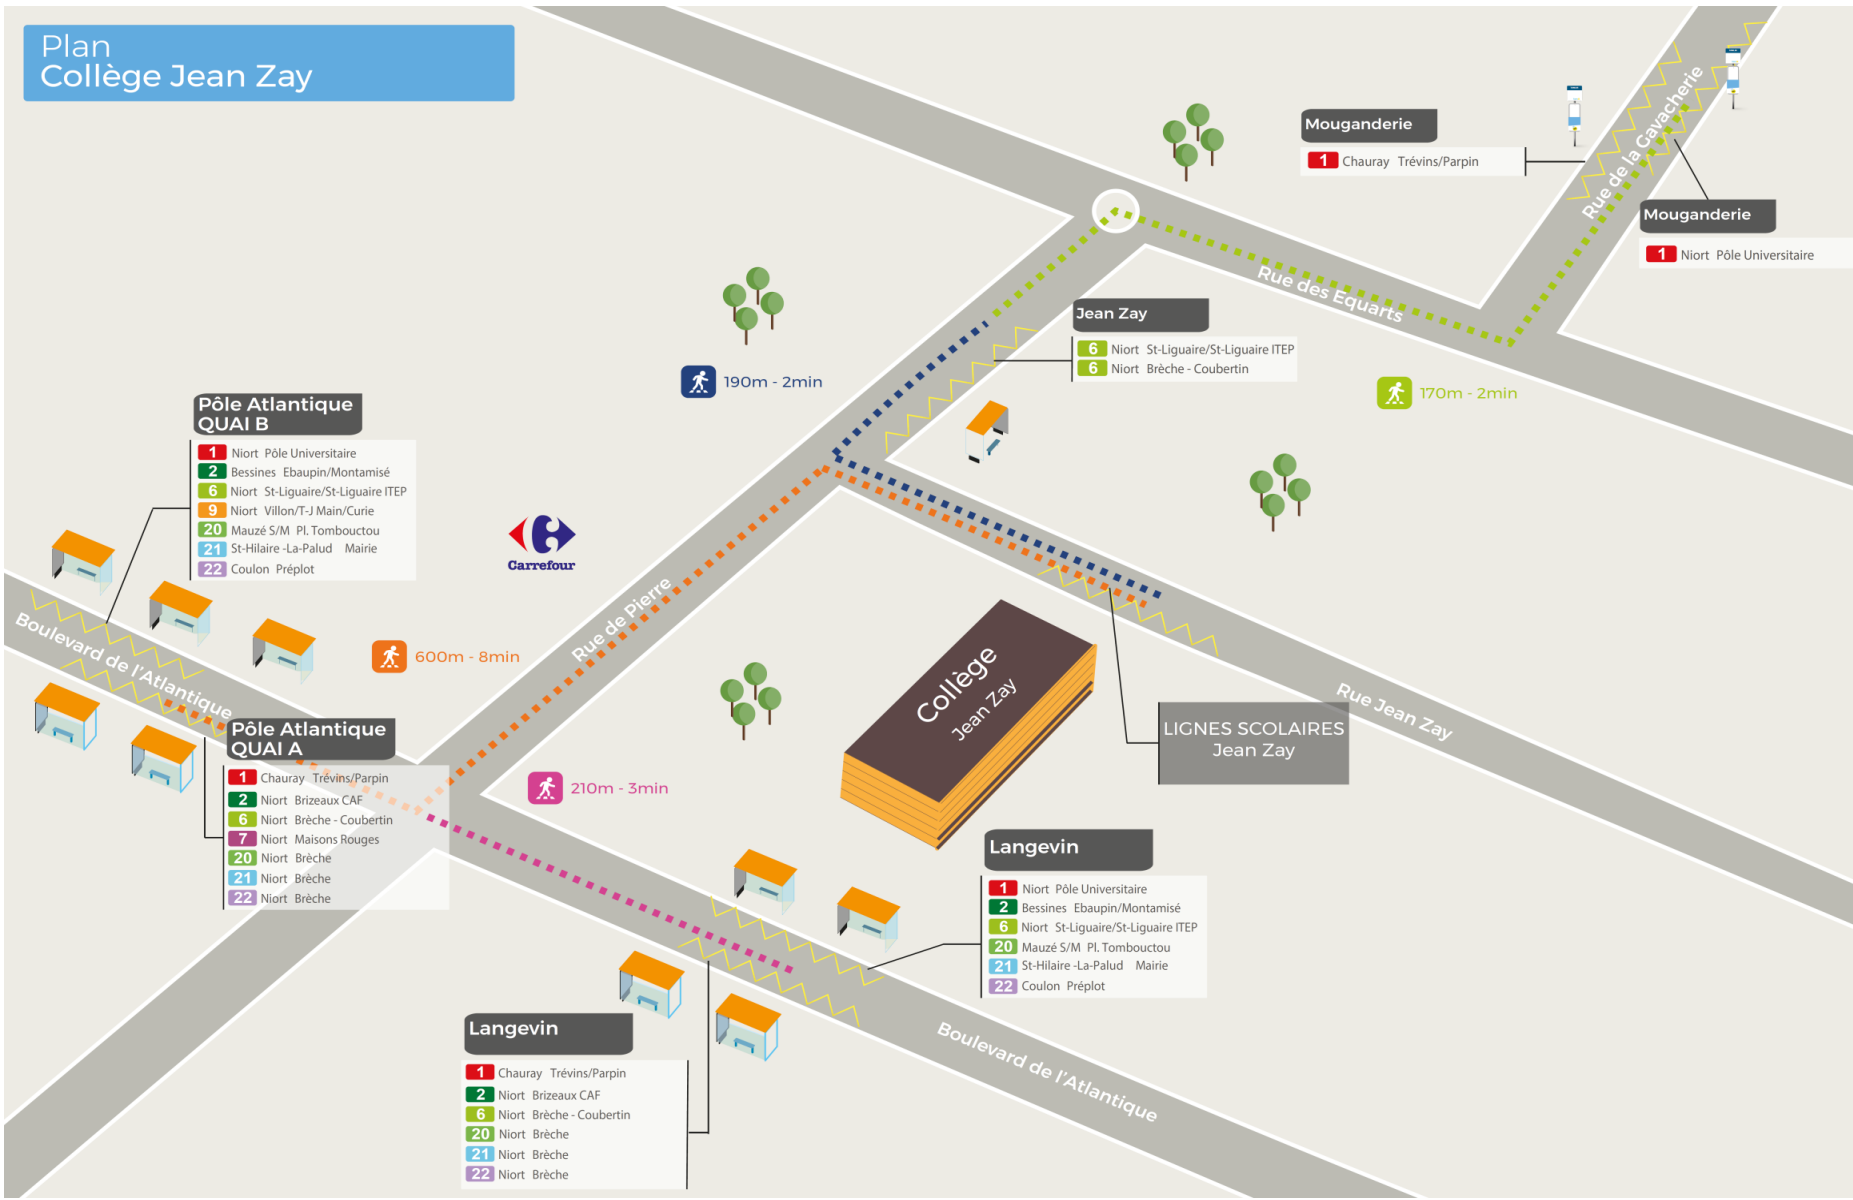

**tan**lib

LE TRANSPORT DE L'AGGLO NIORTAISE EN ACCÈSlibre

# SOMMAIRE

	Page
Plan du Pôle d'échange	<b>3</b>
Commune BESSINES	<b>4</b>
Commune COULON	<b>5</b>
Commune MAGNE	<b>6</b>
Commune NIORT	<b>7</b>

# Plan Collège Jean Zay

- Pôle Atlantique QUAI B**
- 1 Niort Pôle Universitaire
  - 2 Bessines Ebaupin/Montamisé
  - 6 Niort St-Liguairre/St-Liguairre ITEP
  - 9 Niort Villon/T-J Main/Curie
  - 20 Mauzé S/M Pl. Tombouctou
  - 21 St-Hilaire -La-Palud Mairie
  - 22 Coulon Préplot

- Langevin**
- 1 Niort Pôle Universitaire
  - 2 Bessines Ebaupin/Montamisé
  - 6 Niort St-Liguairre/St-Liguairre ITEP
  - 20 Mauzé S/M Pl. Tombouctou
  - 21 St-Hilaire -La-Palud Mairie
  - 22 Coulon Préplot