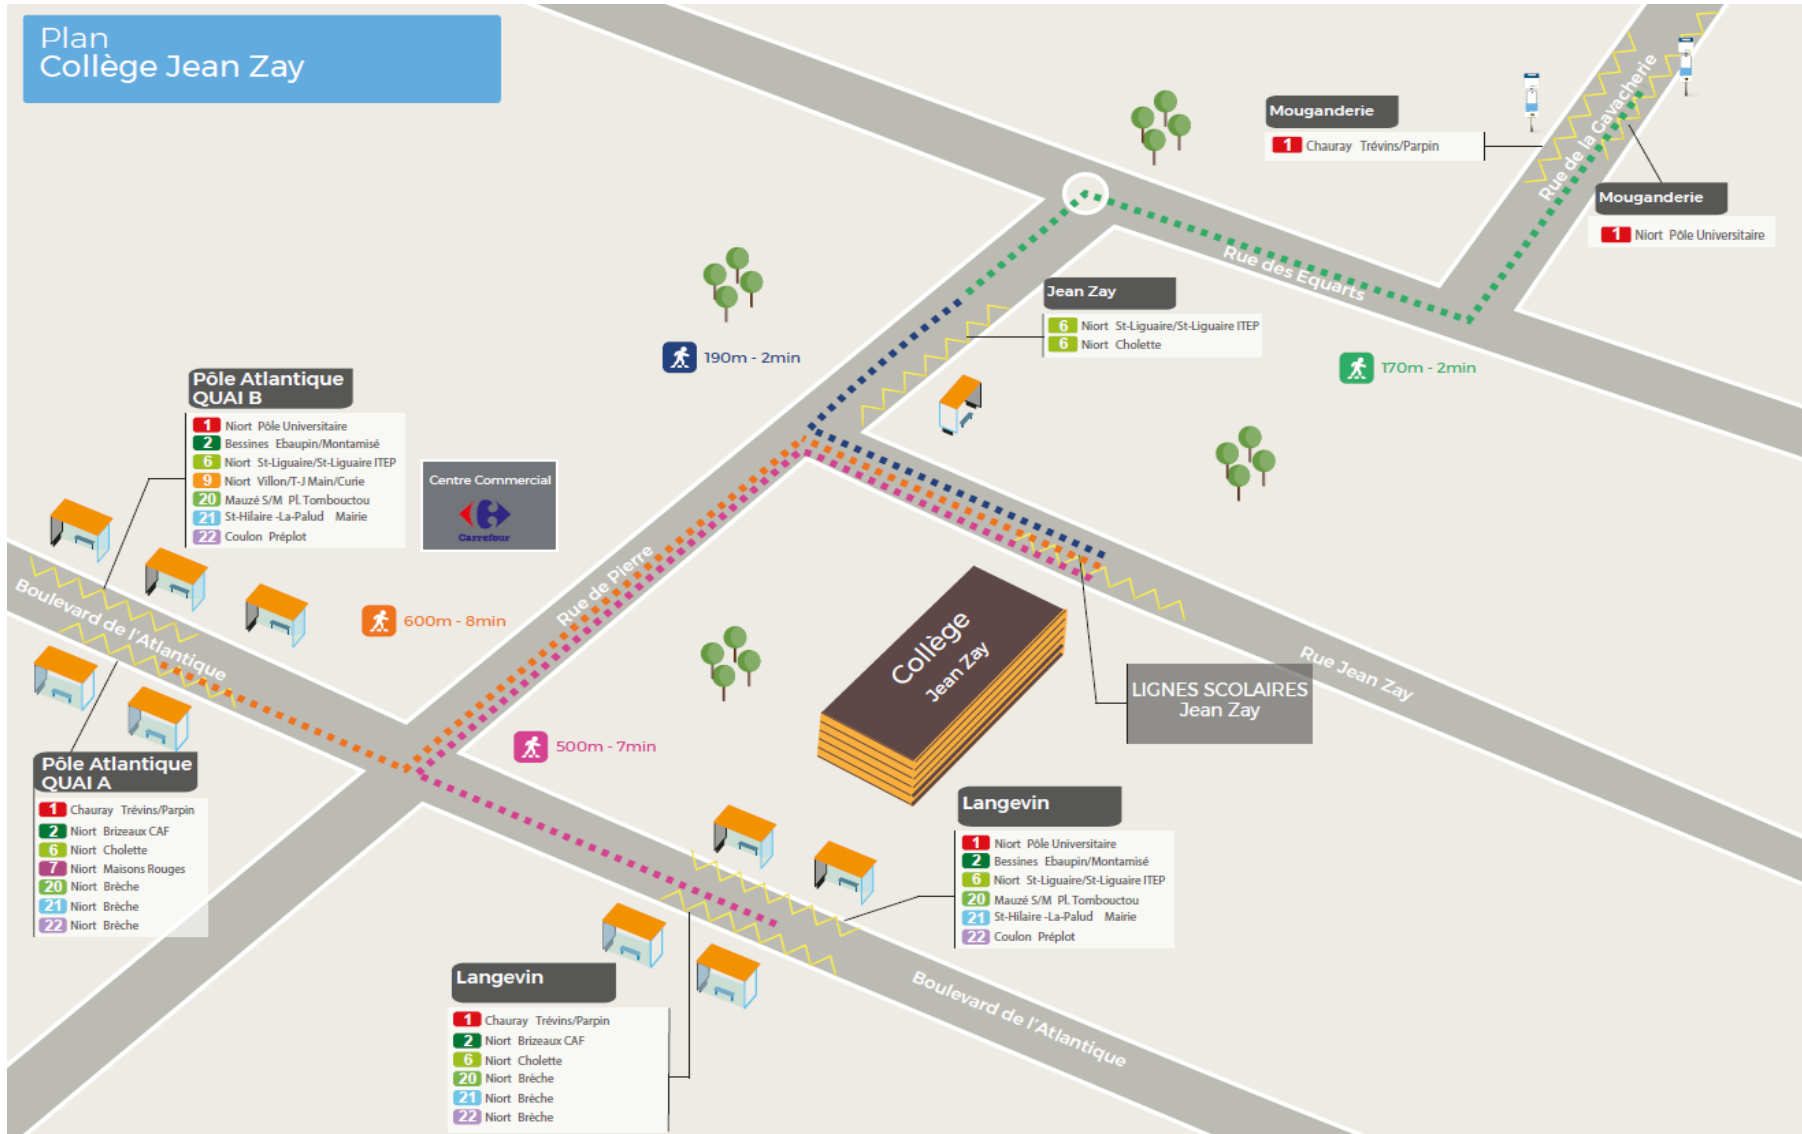

LE TRANSPORT DE L'AGGLO NIORTAISE EN ACCÈS *libre*

niortagglo
Agglomération du Niortais

SOMMAIRE

	Page
Plan du Pôle d'échange	3
Commune BESSINES	4
Commune COULON	5
Commune MAGNE	6
Commune NIORT	7

Plan Collège Jean Zay

Collège JEAN ZAY - Niort - BESSINES

BESSINES	ALLER	
		ALLER Du lundi au vendredi
Commune	Point d'arrêt	Ligne 1016
BESSINES	MONTAMISE	07:45
	GRAVEE	07:46
	POTENCE	07:48
	JEAN RICHARD	07:49
	BREUIL MARAIS	07:50
	MAIRIE	07:53
	GUIBERT	07:54
NIORT	COLLEGE JEAN ZAY	07:56
		08:10

BESSINES	RETOUR		
		RETOUR Lundi mardi jeudi vendredi	RETOUR Mercredi
Commune	Point d'arrêt	Ligne 1015	Ligne 1309
NIORT	COLLEGE JEAN ZAY	17:10	13:20
	LYCEE VENISE VERTE (Pôle d'échange)	-	13:26
BESSINES	TAILLEES	17:20	13:33
	GUIBERT	17:21	13:34
	MAIRIE	17:23	13:36
	BREUIL MARAIS	17:24	13:37
	JEAN RICHARD	17:25	13:38
	POTENCE	17:27	13:39
	GRAVEE	17:28	13:40
	MONTAMISE	17:31	13:43

COULON	RETOUR	RETOUR		RETOUR
		Lundi mardi jeudi vendredi		Mercredi
Commune	Point d'arrêt	Ligne 1009	Ligne 1013	Ligne 1305
NIORT	LYCEE PAUL GUERIN (Fief Haut)	-	-	13:05
	BRECHE (quai F)		17:00	13:15
	SAINT JEAN	-	17:02	13:17
	COLLEGE JEAN ZAY	17:10	17:10	13:23
	LYCEE VENISE VERTE (Pôle d'échange)	-	-	13:26
	SEVREAU	17:17	17:17	13:34
	MAGNE	PISCINE	17:20	17:20
STADE		17:21	17:21	13:36
ECOLES		17:23	17:23	13:37
SALLE DES SPORTS		17:25	17:25	13:39
LA REPENTIE		17:29	17:29	13:42
CENTRE		-	17:31	13:43
COULON	L'AUTREMONT	17:33	17:33	13:44
	PREPLOT	17:35	17:35	13:45
	BALLANGER	17:38	-	-
	GRAND COIN	17:42	-	13:52
SANSAIS	LA GARETTE	-	-	14:03