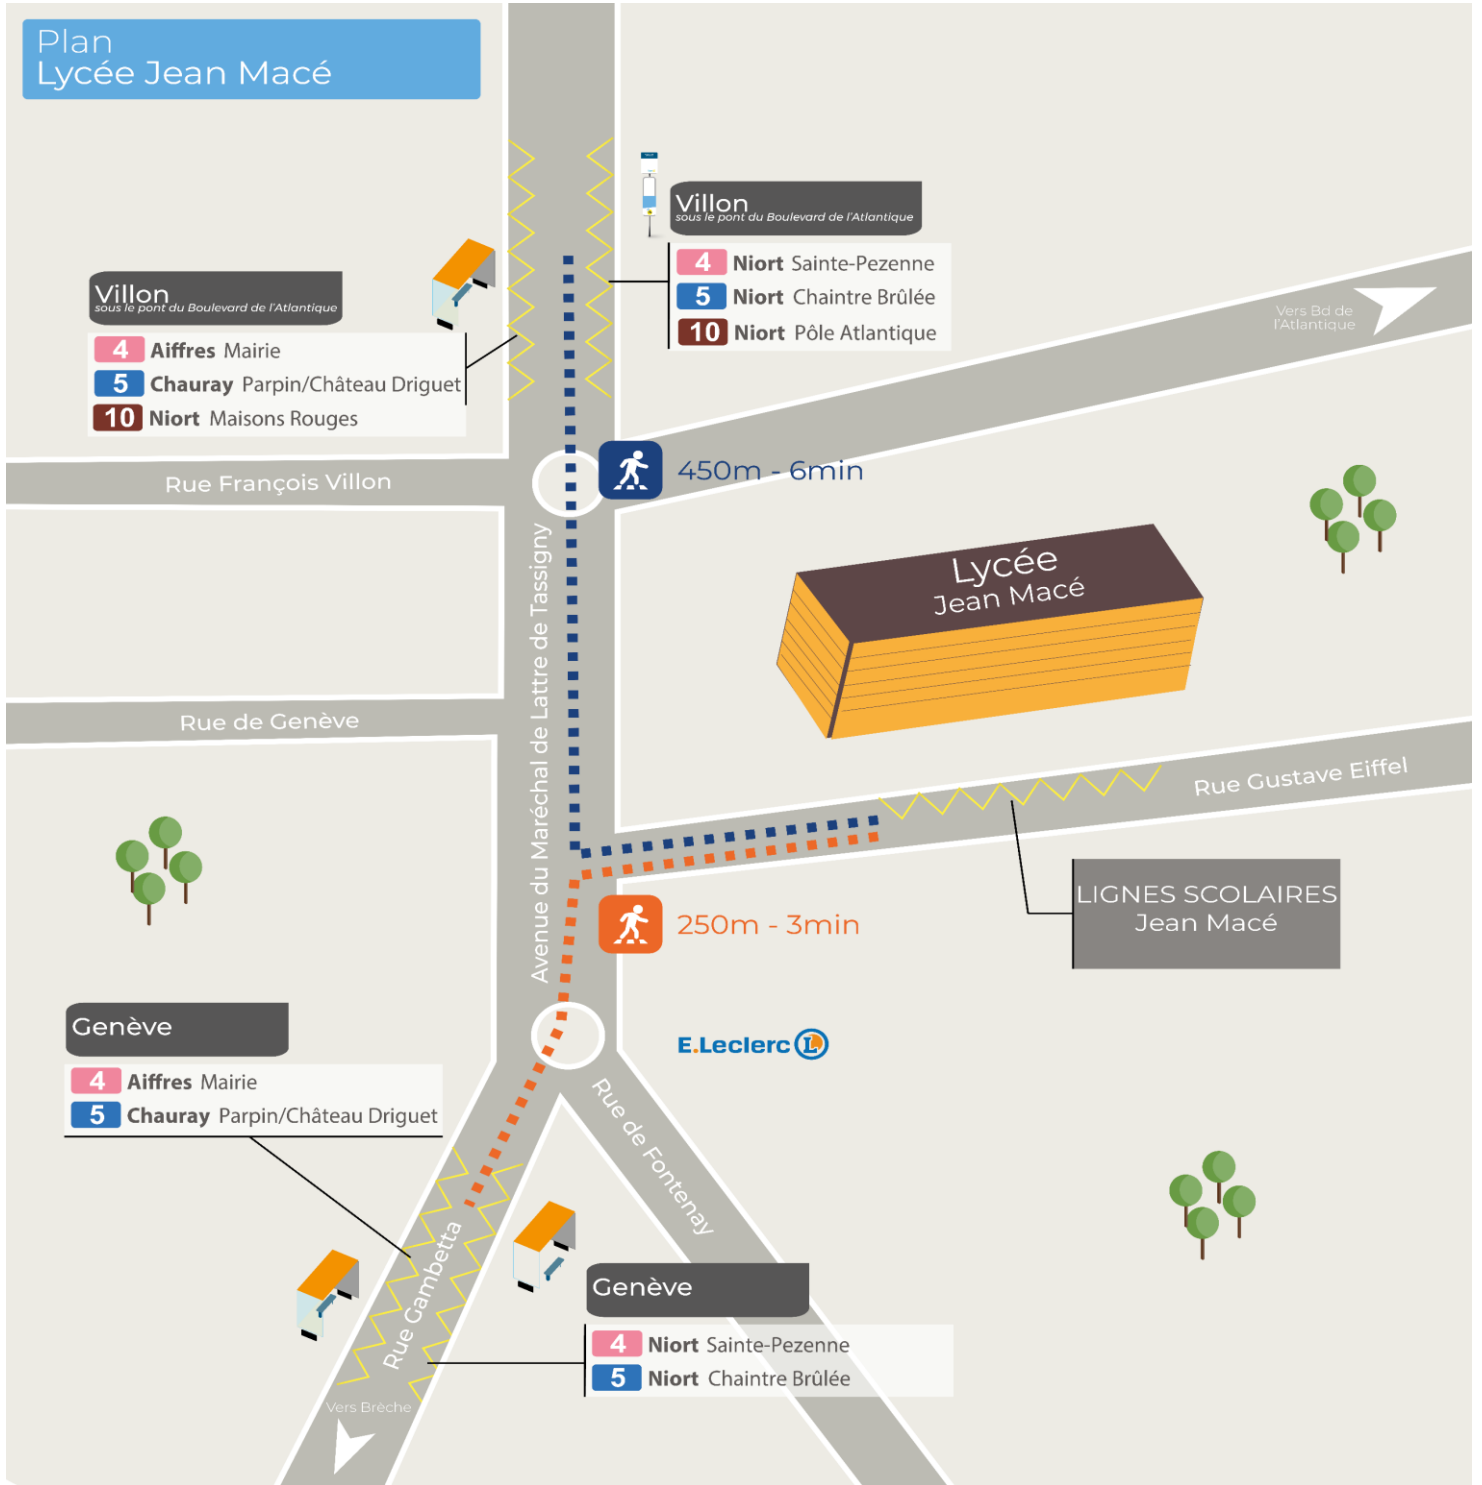

SOMMAIRE

	Page
PLAN DU PÔLE D'ÉCHANGE	3
Commune AIFFRES	4
Commune AMURÉ	5
Commune ARÇAIS	6
Commune BESSINES	7
Commune BRÛLAIN	8
Commune COULON	9
Commune ECHIRÉ	10
Commune EPANNES	11
Commune FRONTENAY-ROHAN-ROHAN	12
Commune GERMOND-ROUVRE	13
Commune GRANZAY-GRIPT	14
Commune JUSCORPS	15
Commune LA FOYE-MONJAULT	16
Commune LA ROCHENARD	17
Commune LE BOURDET	18
Commune LE VANNEAU-IRLEAU	19
Commune MAGNÉ	20
Commune MAUZÉ-SUR-LE-MIGNON	21
Commune NIORT SEVREAU	22
Commune NIORT LA TRANCHEE	23
Commune NIORT SAINT-LIGUAIRE	24
Commune PRAHECQ	25
Commune SAINT-GELAIS	26
Commune SAINT-GEORGES DE REX	27
Commune SAINT-HILAIRE-LA-PALUD	28
Commune SAINT-MARTIN-DE-BERNEGOUE	29
Commune SAINT-MAXIRE	30
Commune SAINT-RÉMY	31
Commune SAINT-ROMANS-DES-CHAMPS	32
Commune SAINT-SYMPHORIEN	33
Commune SANSAIS	34
Commune SCIECQ	35
Commune VAL DU MIGNON	36
Commune VALLANS	37
Commune VILLIERS-EN-PLAINE	38
Commune VOUILLÉ	39

Les communes ci-dessous sont desservies par le réseau SNCF

Commune BEAUVOIR-SUR-NIORT	ligne 17 TER
Commune FORS	ligne 17 TER
Commune MARIGNY	ligne 17 TER
Commune MAUZÉ-SUR-LE-MIGNON	ligne 14 TER
Commune PLAINES D'ARGENSON (GARE SNCF de PRISSÉ-LA-CHARRIÈRE) (Belleville, Boisserolles, Prissé-La-Charrière et Saint-Etienne-La-Cigogne)	ligne 17 TER
Commune PRIN-DEYRANÇON	ligne 14 TER

Retrouvez les horaires des lignes TER NOUVELLE AQUITAINE sur le site ter.sncf.com

Plan Lycée Jean Macé