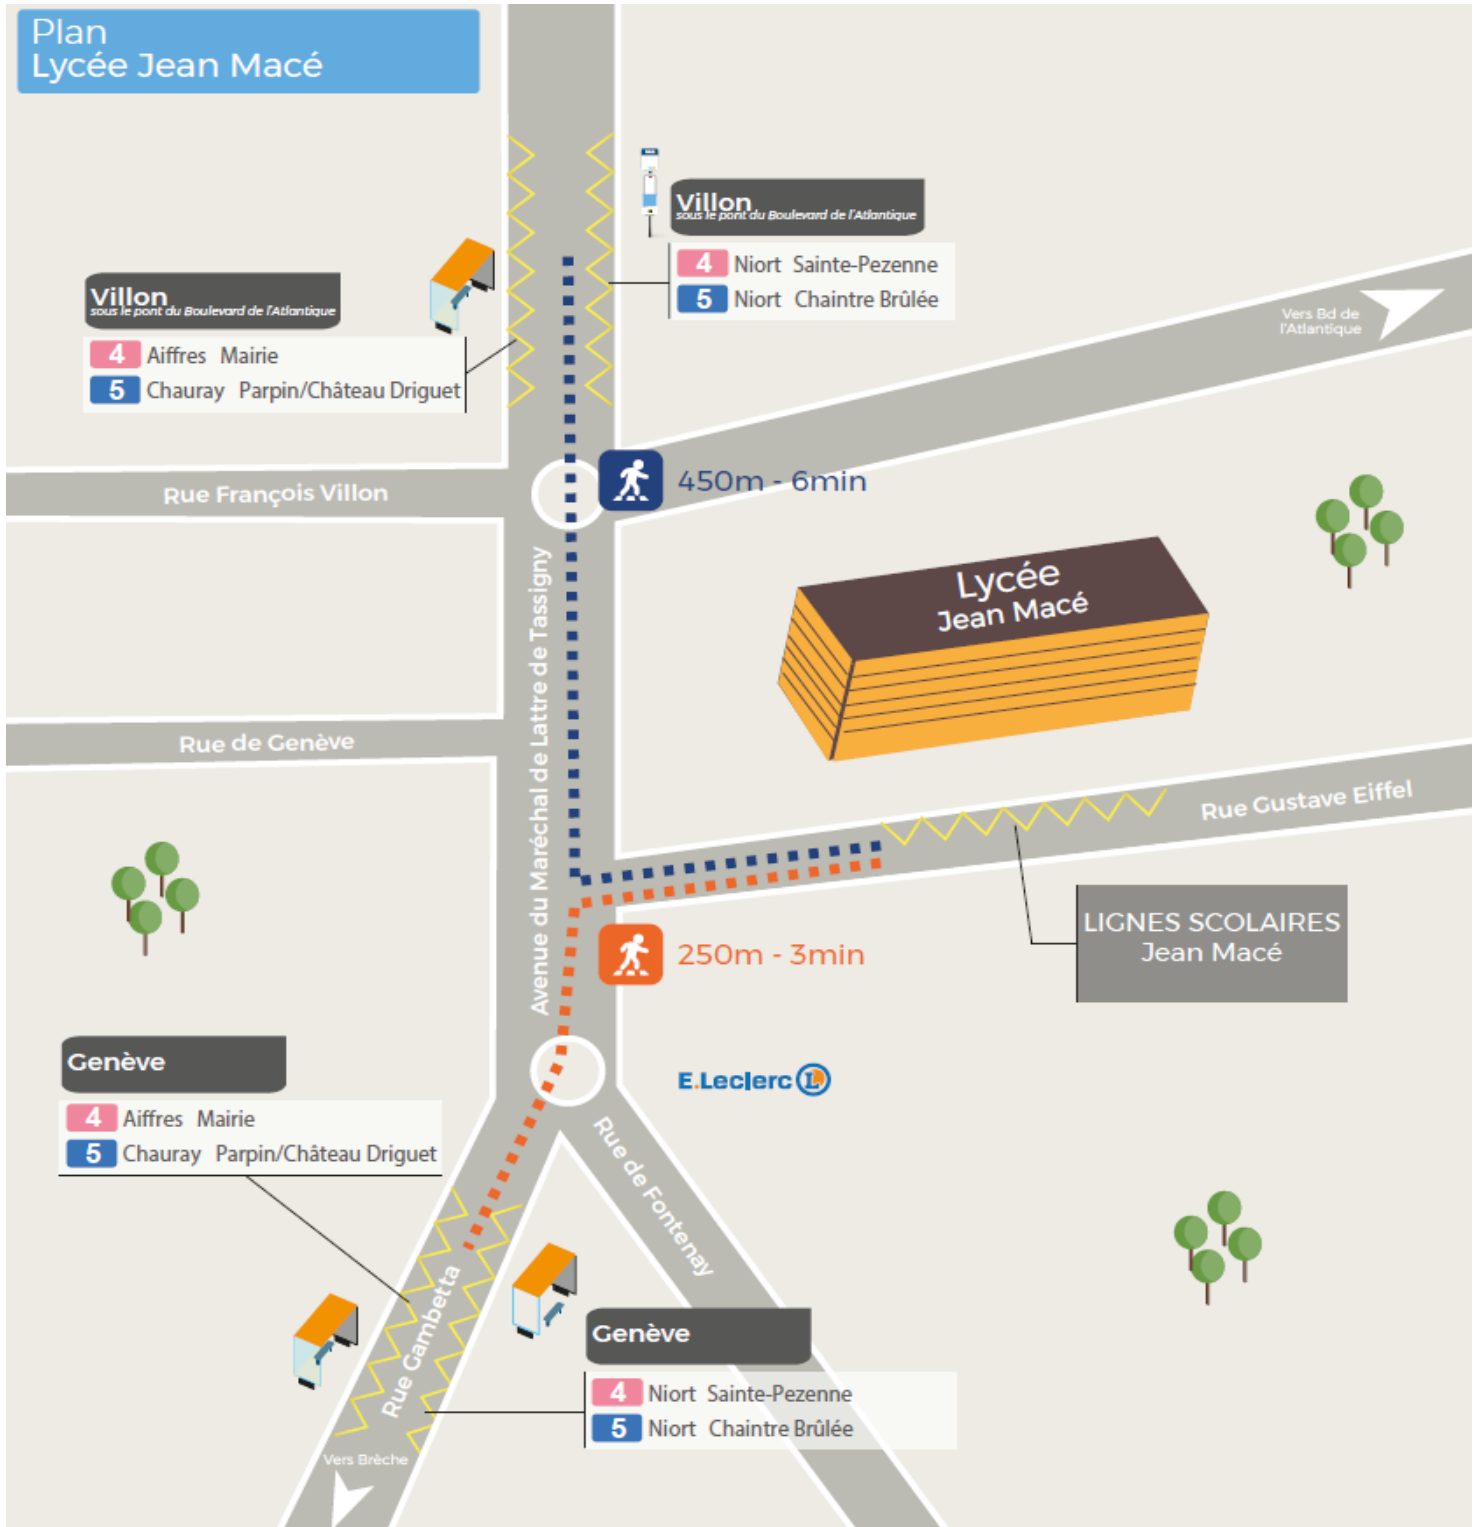

SOMMAIRE

	Page
PLAN DU PÔLE D'ECHANGE	3
Commune AIFFRES	4
Commune AMURÉ	5
Commune ARÇAIS	6
Commune BESSINES	7
Commune BRÛLAIN	8
Commune COULON	9
Commune ECHIRÉ	10
Commune EPANNES	11
Commune FRONTENAY-ROHAN-ROHAN	12
Commune GERMOND-ROUVRE	13
Commune GRANZAY-GRIPT	14
Commune JUSCORPS	15
Commune LA FOYE-MONJALUT	16
Commune LA ROCHENARD	17
Commune LE BOURDET	18
Commune LE VANNEAU-IRLEAU	19
Commune MAGNÉ	20
Commune MAUZÉ-SUR-LE-MIGNON	21
Commune PRAHECQ	22
Commune SAINT-GELAIS	23
Commune SAINT-GEORGES DE REX	24
Commune SAINT-HILAIRE-LA-PALUD	25
Commune SAINT-MARTIN-DE-BERNEGOUE	26
Commune SAINT-MAXIRE	27
Commune SAINT-RÉMY	28
Commune SAINT-ROMANS-DES-CHAMPS	29
Commune SAINT-SYMPHORIEN	30
Commune SANSAIS	31
Commune SCIECQ	32
Commune VAL DU MIGNON	33
Commune VALLANS	34
Commune VILLIERS-EN-PLAINE	35
Commune VOUILLÉ	36

Les communes ci-dessous sont desservies par le réseau SNCF

Commune BEAUVOIR-SUR-NIORT	ligne 8 TER
Commune FORS	ligne 8 TER
Commune MARIGNY	ligne 8 TER
Commune MAUZÉ-SUR-LE-MIGNON	ligne 5 TER
Commune PLAINE D'ARGENSON (GARE SNCF de PRISSÉ-LA-CHARRIÈRE) (Belleville, Boisserolles, Prissé-La-Charrière et Saint-Etienne-La-Cigogne)	ligne 8 TER
Commune PRIN-DEYRANÇON	ligne 5 TER

Retrouvez les horaires des lignes TER NOUVELLE AQUITAINE sur le site ter.sncf.com

Plan Lycée Jean Macé

Lycée Jean MACE - Niort - AIFFRES

AIFFRES		ALLER	
		ALLER Du lundi au vendredi	
Commune	Point d'arrêt	Ligne	9191
AIFFRES	BAS-MAIRE RD 106	7:15	
NIORT	P.E DARWIN (Pôle d'échange)	7:20	
	P.E DARWIN (Pôle d'échange)	Ligne 9603	
	LYCEE JEAN MACE	7:25	
		7:45	

AIFFRES		RETOUR	
		RETOUR Lundi mardi jeudi vendredi	RETOUR mercredi
Commune	Point d'arrêt	Ligne	Ligne
		9616	9491
NIORT	LYCEE JEAN MACE	18:00	13:05
	P.E DARWIN (Pôle d'échange)	18:18	13:23
	P.E DARWIN (Pôle d'échange)	Changement Ligne 9291	-
		18:23	
AIFFRES	BAS-MAIRE RD 106	18:32	13:32