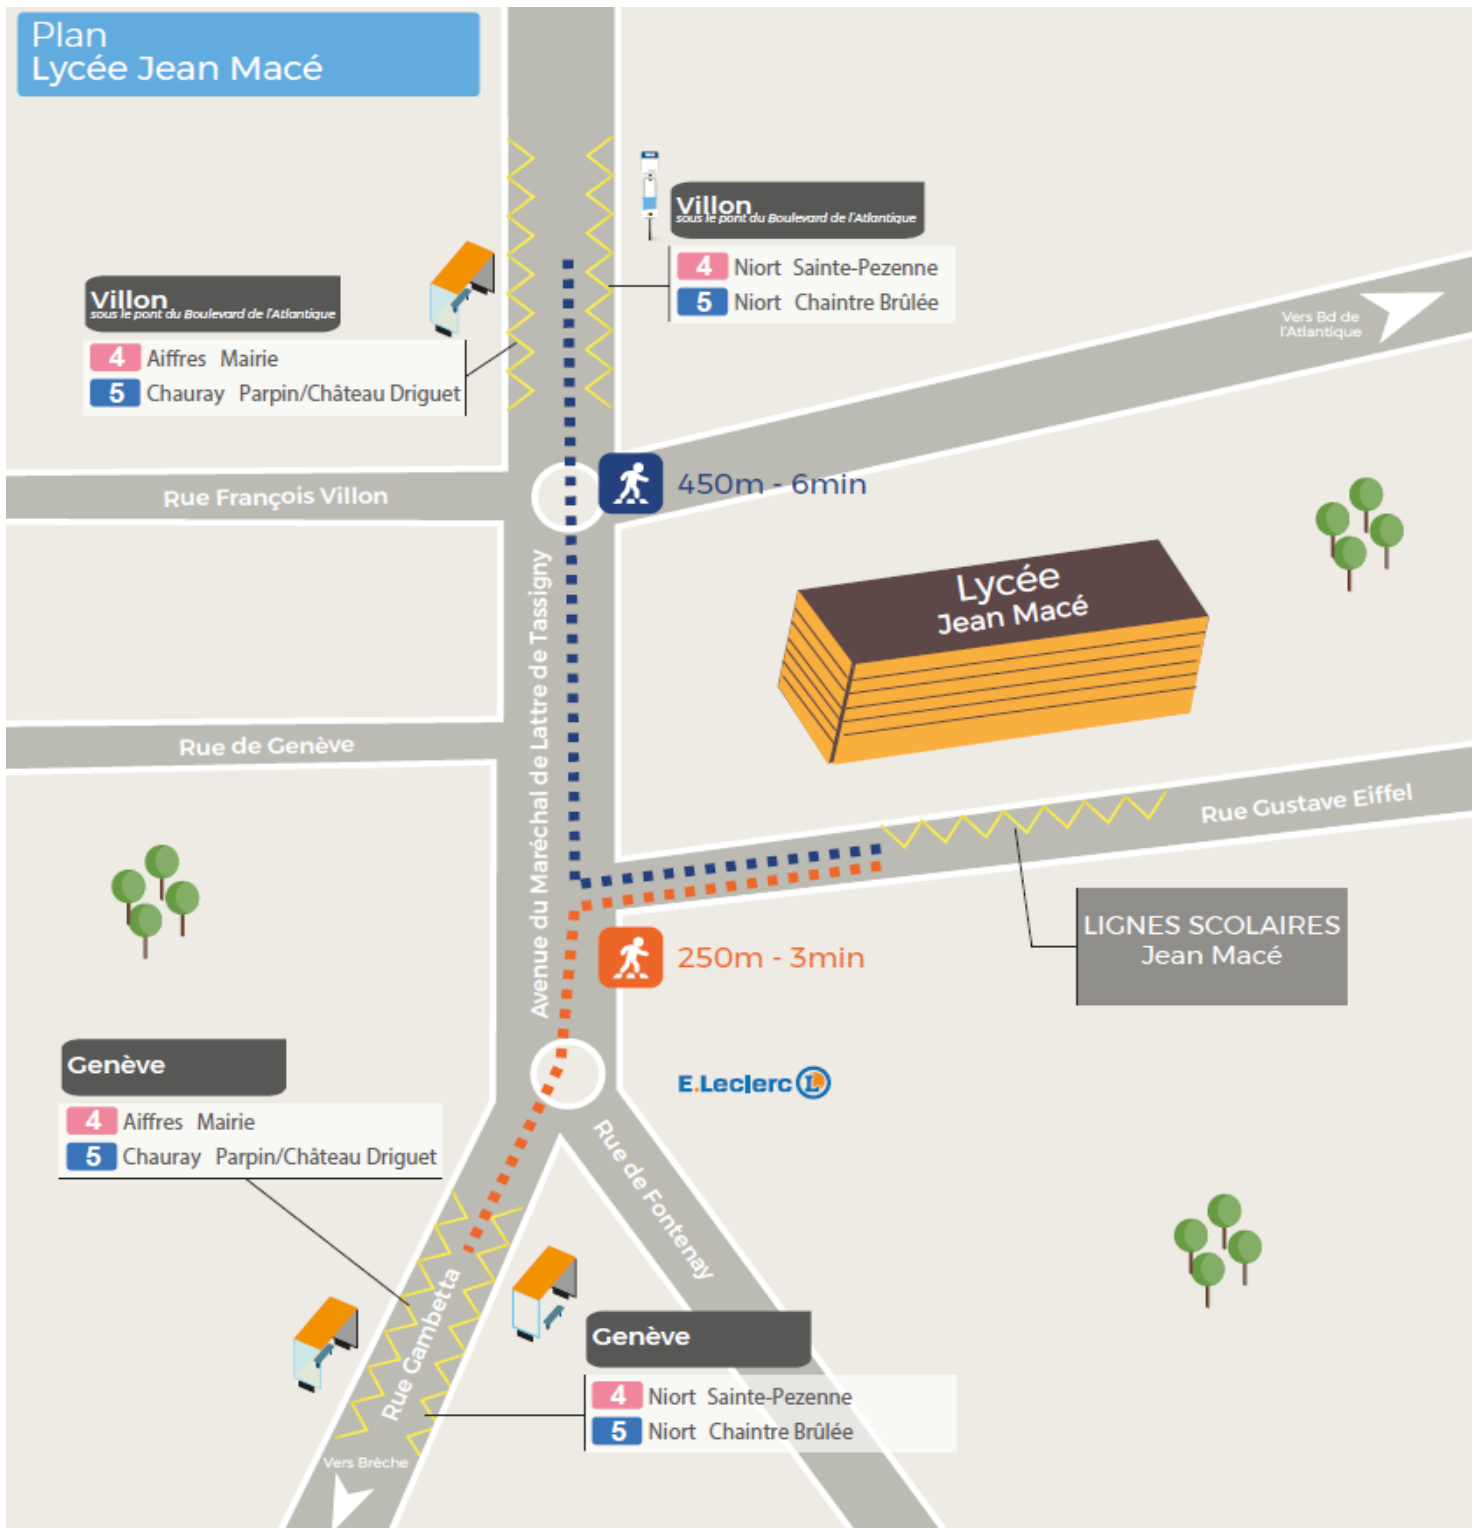

SOMMAIRE

	Page
PLAN DU PÔLE D'ECHANGE	3
Commune AIFFRES	4
Commune AMURÉ	5
Commune ARÇAIS	6
Commune BESSINES	7
Commune BRÛLAIN	8
Commune COULON	9
Commune ECHIRÉ	10
Commune EPANNES	11
Commune FRONTENAY-ROHAN-ROHAN	12
Commune GERMOND-ROUVRE	13
Commune GRANZAY-GRIPT	14
Commune JUSCORPS	15
Commune LA FOYE-MONJALUT	16
Commune LA ROCHENARD	17
Commune LE BOURDET	18
Commune LE VANNEAU-IRLEAU	19
Commune MAGNÉ	20
Commune MAUZÉ-SUR-LE-MIGNON	21
Commune PRAHECQ	22
Commune SAINT-GELAIS	23
Commune SAINT-GEORGES DE REX	24
Commune SAINT-HILAIRE-LA-PALUD	25
Commune SAINT-MARTIN-DE-BERNEGOUE	26
Commune SAINT-MAXIRE	27
Commune SAINT-RÉMY	28
Commune SAINT-ROMANS-DES-CHAMPS	29
Commune SAINT-SYMPHORIEN	30
Commune SANSAIS	31
Commune SCIECQ	32
Commune VAL DU MIGNON	33
Commune VALLANS	34
Commune VILLIERS-EN-PLAINE	35
Commune VOUILLÉ	36

Les communes ci-dessous sont desservies par le réseau SNCF

Commune BEAUVOIR-SUR-NIORT	ligne 8 TER
Commune FORS	ligne 8 TER
Commune MARIGNY	ligne 8 TER
Commune MAUZÉ-SUR-LE-MIGNON	ligne 5 TER
Commune PLAINE D'ARGENSON (GARE SNCF de PRISSÉ-LA-CHARRIÈRE) (Belleville, Boisserolles, Prissé-La-Charrière et Saint-Etienne-La-Cigogne)	ligne 8 TER
Commune PRIN-DEYRANÇON	ligne 5 TER

Retrouvez les horaires des lignes TER NOUVELLE AQUITAINE sur le site ter.sncf.com

Plan Lycée Jean Macé

Lycée Jean MACE - Niort - AIFFRES

AIFFRES		ALLER
		ALLER Du lundi au vendredi
Commune	Point d'arrêt	Ligne 9191
AIFFRES	BAS-MAIRE RD 106	7:15
NIORT	P.E DARWIN (Pôle d'échange)	7:20
	P.E DARWIN (Pôle d'échange)	Ligne 9603
	LYCEE JEAN MACE	7:25
		7:45

AIFFRES		RETOUR	
		RETOUR Lundi mardi jeudi vendredi	RETOUR mercredi
Commune	Point d'arrêt	Ligne 9616	Ligne 9491
NIORT	LYCEE JEAN MACE	18:00	13:05
	P.E DARWIN (Pôle d'échange)	18:18	13:23
	P.E DARWIN (Pôle d'échange)	Changement Ligne 9291	-
		18:23	
AIFFRES	BAS-MAIRE RD 106	18:32	13:32