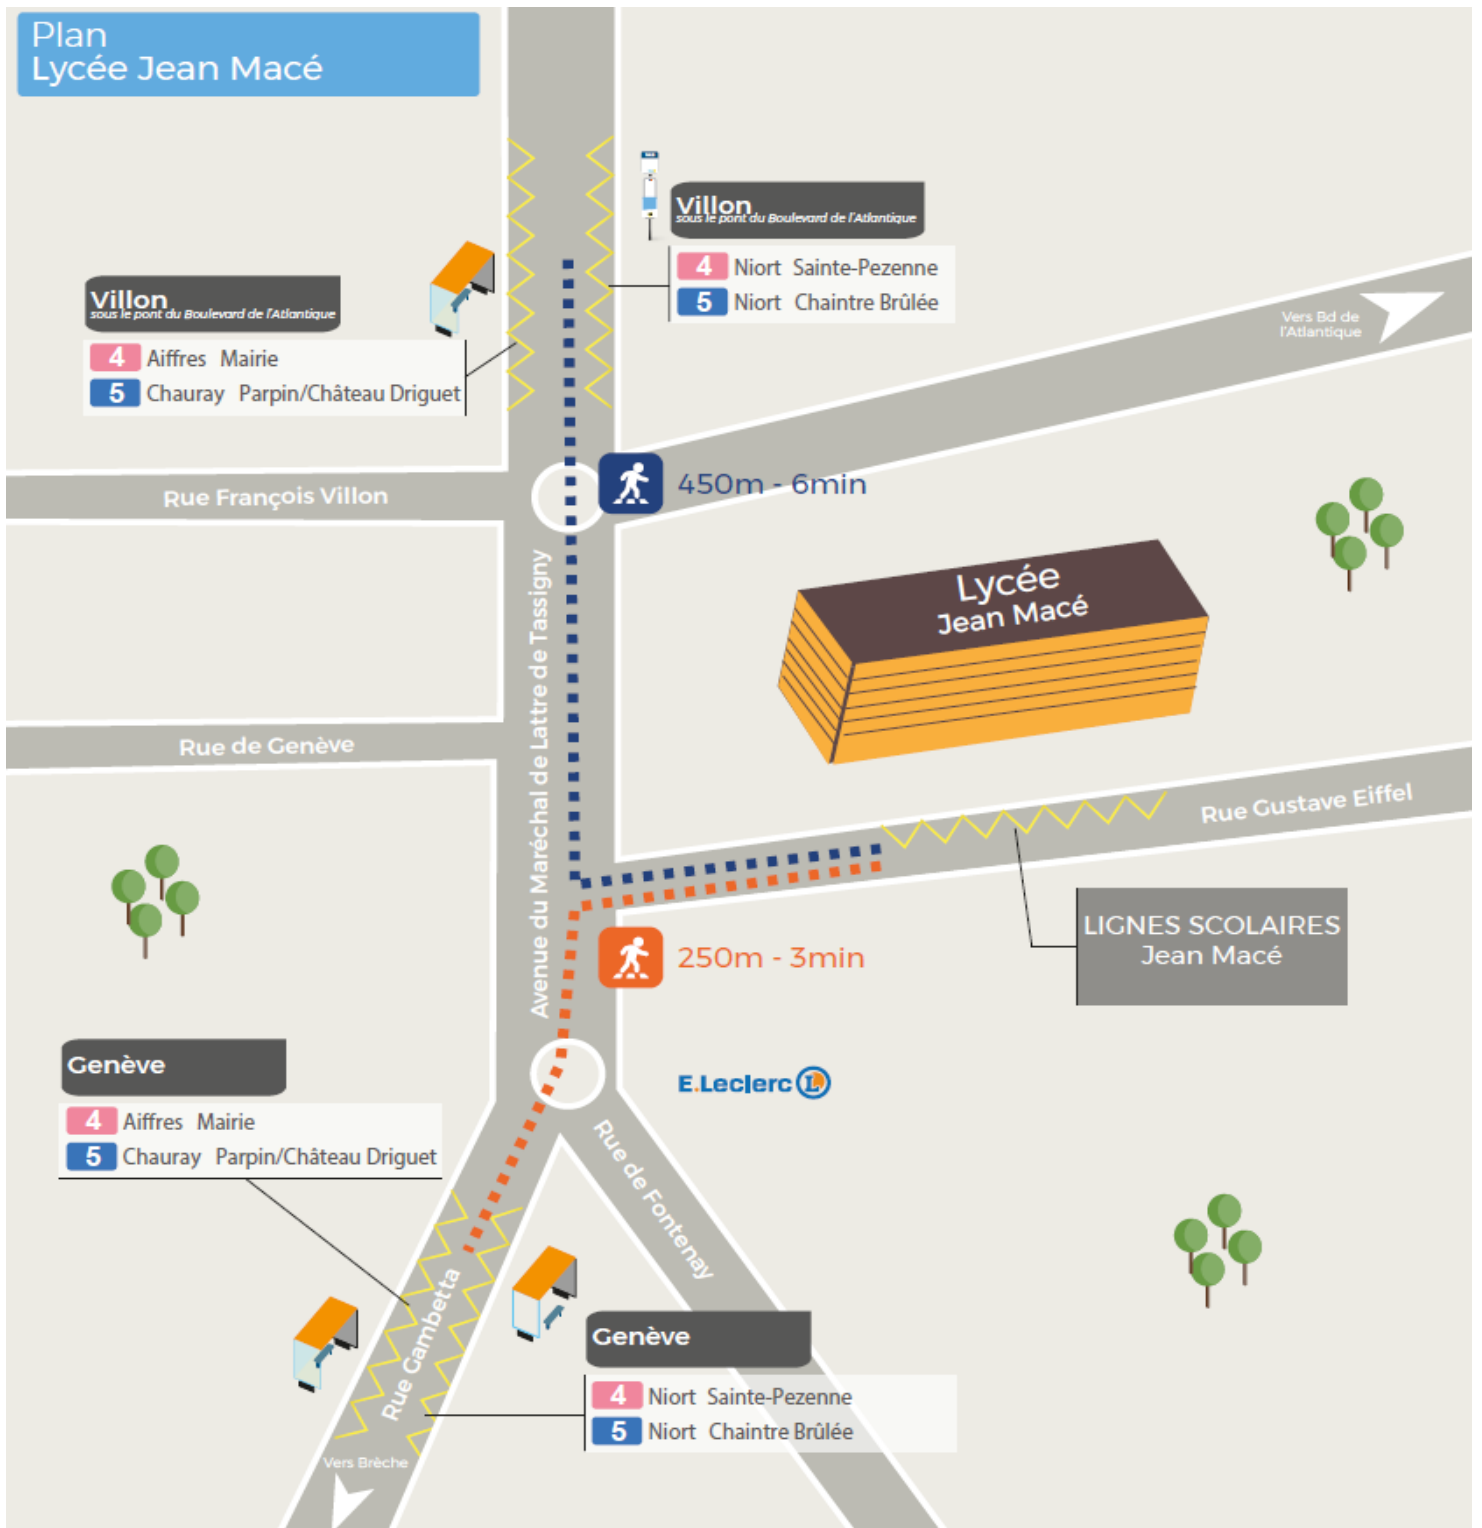

SOMMAIRE

	Page
PLAN DU PÔLE D'ECHANGE	3
Commune AIFFRES	4
Commune AMURÉ	5
Commune ARÇAIS	6
Commune BESSINES	7
Commune BRÛLAIN	8
Commune COULON	9
Commune ECHIRÉ	10
Commune EPANNES	11
Commune FRONTENAY-ROHAN-ROHAN	12
Commune GERMOND-ROUVRE	13
Commune GRANZAY-GRIPT	14
Commune JUSCORPS	15
Commune LA FOYE-MONJAUULT	16
Commune LA ROCHENARD	17
Commune LE BOURDET	18
Commune LE VANNEAU-IRLEAU	19
Commune MAGNÉ	20
Commune MAUZÉ-SUR-LE-MIGNON	21
Commune PRAHECQ	22
Commune SAINT-GELAIS	23
Commune SAINT-GEORGES DE REX	24
Commune SAINT-HILAIRE-LA-PALUD	25
Commune SAINT-MARTIN-DE-BERNEGOUE	26
Commune SAINT-MAXIRE	27
Commune SAINT-RÉMY	28
Commune SAINT-ROMANS-DES-CHAMPS	29
Commune SAINT-SYMPHORIEN	30
Commune SANSAIS	31
Commune SCIECQ	32
Commune VAL DU MIGNON	33
Commune VALLANS	34
Commune VILLIERS-EN-PLAINE	35
Commune VOUILLÉ	36

Les communes ci-dessous sont desservies par le réseau SNCF

Commune BEAUVOIR-SUR-NIORT	ligne 8 TER
Commune FORS	ligne 8 TER
Commune MARIGNY	ligne 8 TER
Commune MAUZÉ-SUR-LE-MIGNON	ligne 5 TER
Commune PLAINE D'ARGENSON (GARE SNCF de PRISSÉ-LA-CHARRIÈRE) (Belleville, Boisserolles, Prissé-La-Charrière et Saint-Etienne-La-Cigogne)	ligne 8 TER
Commune PRIN-DEYRANÇON	ligne 5 TER

Retrouvez les horaires des lignes TER NOUVELLE AQUITAINE sur le site ter.sncf.com

Plan Lycée Jean Macé

Lycée Jean MACE - Niort - AIFFRES

AIFFRES		ALLER
		ALLER Du lundi au vendredi
Commune	Point d'arrêt	Ligne 9191
AIFFRES	BAS-MAIRE RD 106	7:15
NIORT	P.E DARWIN (Pôle d'échange)	7:20
	P.E DARWIN (Pôle d'échange)	Ligne 9603
	LYCEE JEAN MACE	7:25
		7:45

AIFFRES		RETOUR	
		RETOUR Lundi mardi jeudi vendredi	RETOUR mercredi
Commune	Point d'arrêt	Ligne 9616	Ligne 9491
NIORT	LYCEE JEAN MACE	18:00	13:05
	P.E DARWIN (Pôle d'échange)	18:18	13:23
	P.E DARWIN (Pôle d'échange)	Changement Ligne 9291	-
		18:23	
AIFFRES	BAS-MAIRE RD 106	18:32	13:32