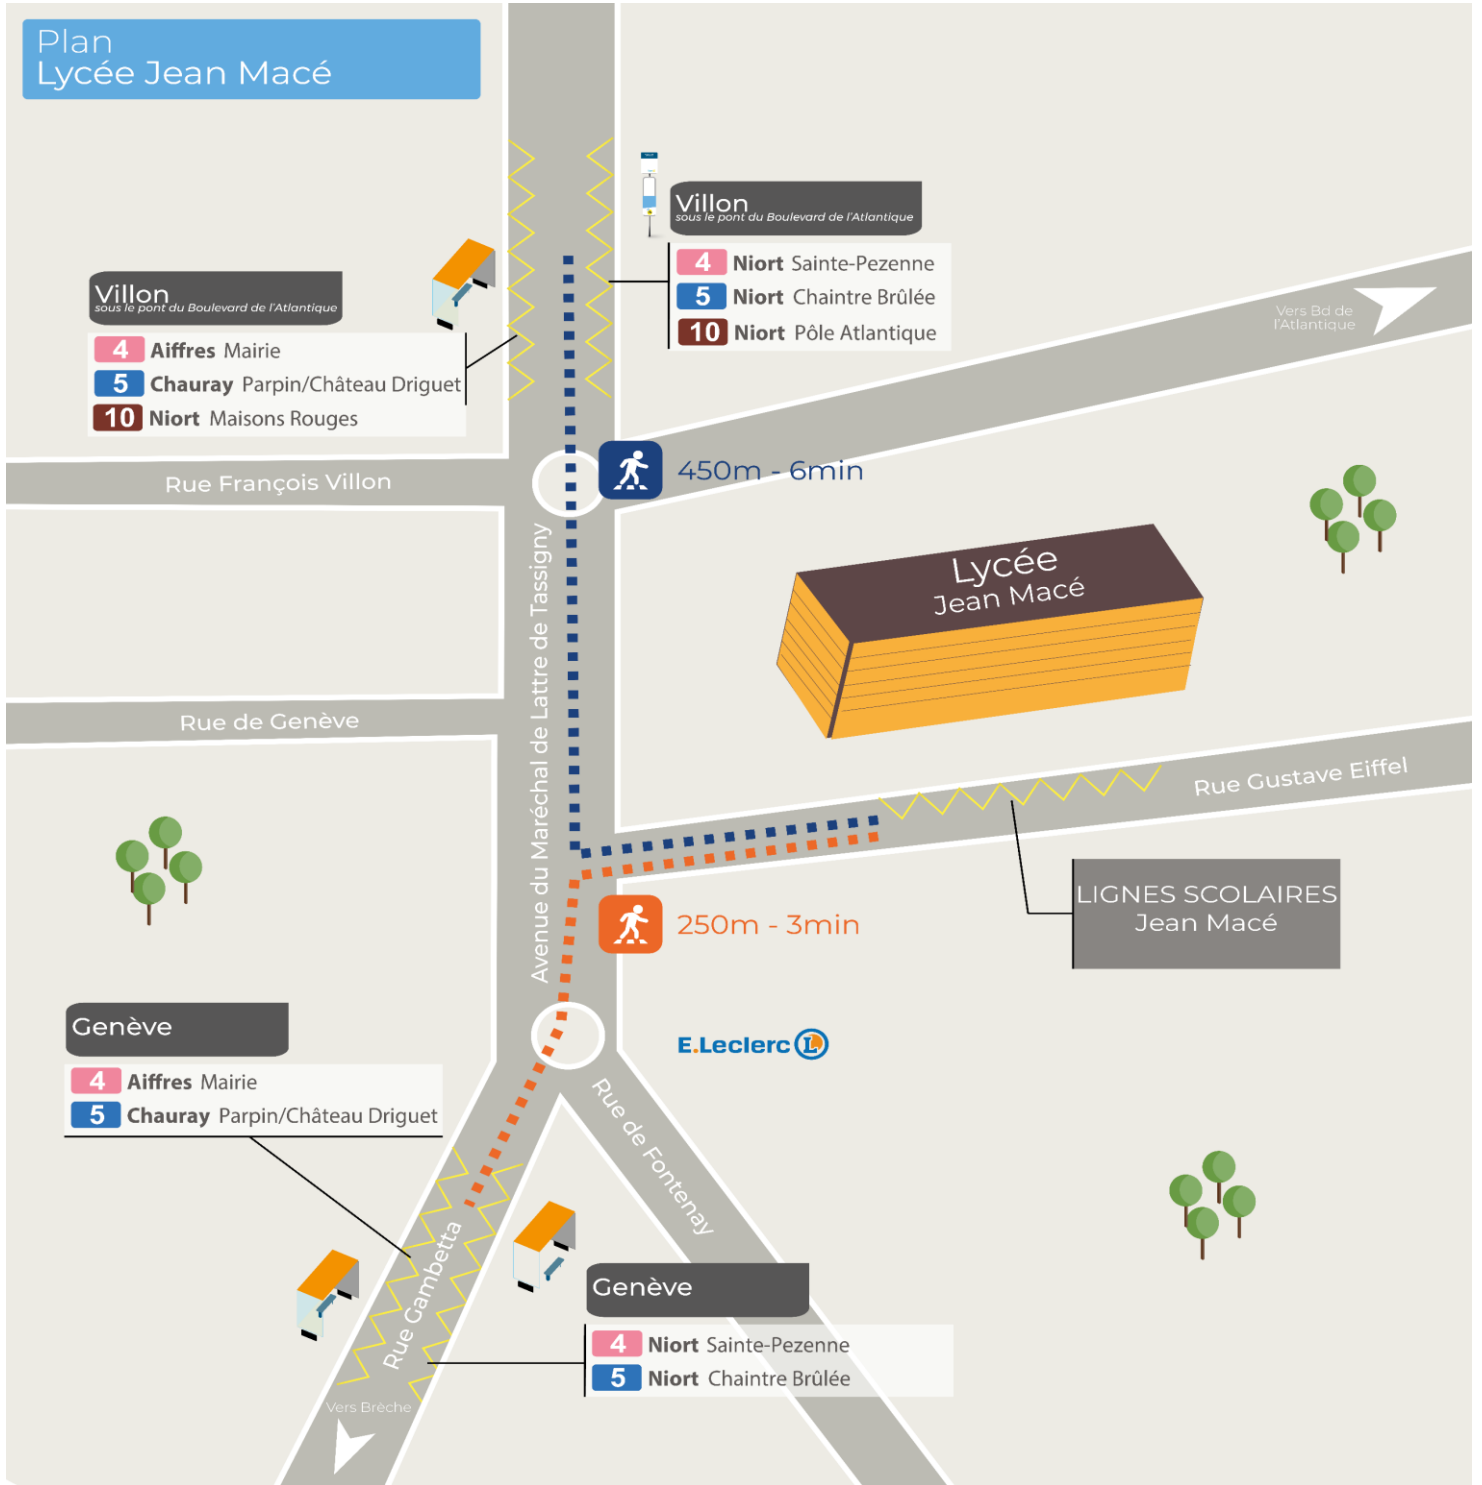

SOMMAIRE

	Page
PLAN DU PÔLE D'ECHANGE	3
Commune AIFFRES	4
Commune AMURÉ	5
Commune ARÇAIS	6
Commune BESSINES	7
Commune BRÛLAIN	8
Commune COULON	9
Commune ECHIRÉ	10
Commune EPANNES	11
Commune FRONTENAY-ROHAN-ROHAN	12
Commune GERMOND-ROUVRE	13
Commune GRANZAY-GRIPT	14
Commune JUSCORPS	15
Commune LA FOYE-MONJAULT	16
Commune LA ROCHENARD	17
Commune LE BOURDET	18
Commune LE VANNEAU-IRLEAU	19
Commune MAGNÉ	20
Commune MAUZÉ-SUR-LE-MIGNON	21
Commune NIORT SEVREAU	22
Commune NIORT LA TRANCHEE	23
Commune PRAHECQ	24
Commune SAINT-GELAIS	25
Commune SAINT-GEORGES DE REX	26
Commune SAINT-HILAIRE-LA-PALUD	27
Commune SAINT-MARTIN-DE-BERNEGOUE	28
Commune SAINT-MAXIRE	29
Commune SAINT-RÉMY	30
Commune SAINT-ROMANS-DES-CHAMPS	31
Commune SAINT-SYMPHORIEN	32
Commune SANSAIS	33
Commune SCIECQ	34
Commune VAL DU MIGNON	35
Commune VALLANS	36
Commune VILLIERS-EN-PLAINE	37
Commune VOUILLÉ	38

Les communes ci-dessous sont desservies par le réseau SNCF

Commune BEAUVOIR-SUR-NIORT	ligne 17 TER
Commune FORS	ligne 17 TER
Commune MARIGNY	ligne 17 TER
Commune MAUZÉ-SUR-LE-MIGNON	ligne 14 TER
Commune PLAINE D'ARGENSON (GARE SNCF de PRISSÉ-LA-CHARRIÈRE) (Belleville, Boisserolles, Prissé-La-Charrière et Saint-Etienne-La-Cigogne)	ligne 17 TER
Commune PRIN-DEYRANÇON	ligne 14 TER

Retrouvez les horaires des lignes TER NOUVELLE AQUITAINE sur le site ter.sncf.com

Plan Lycée Jean Macé