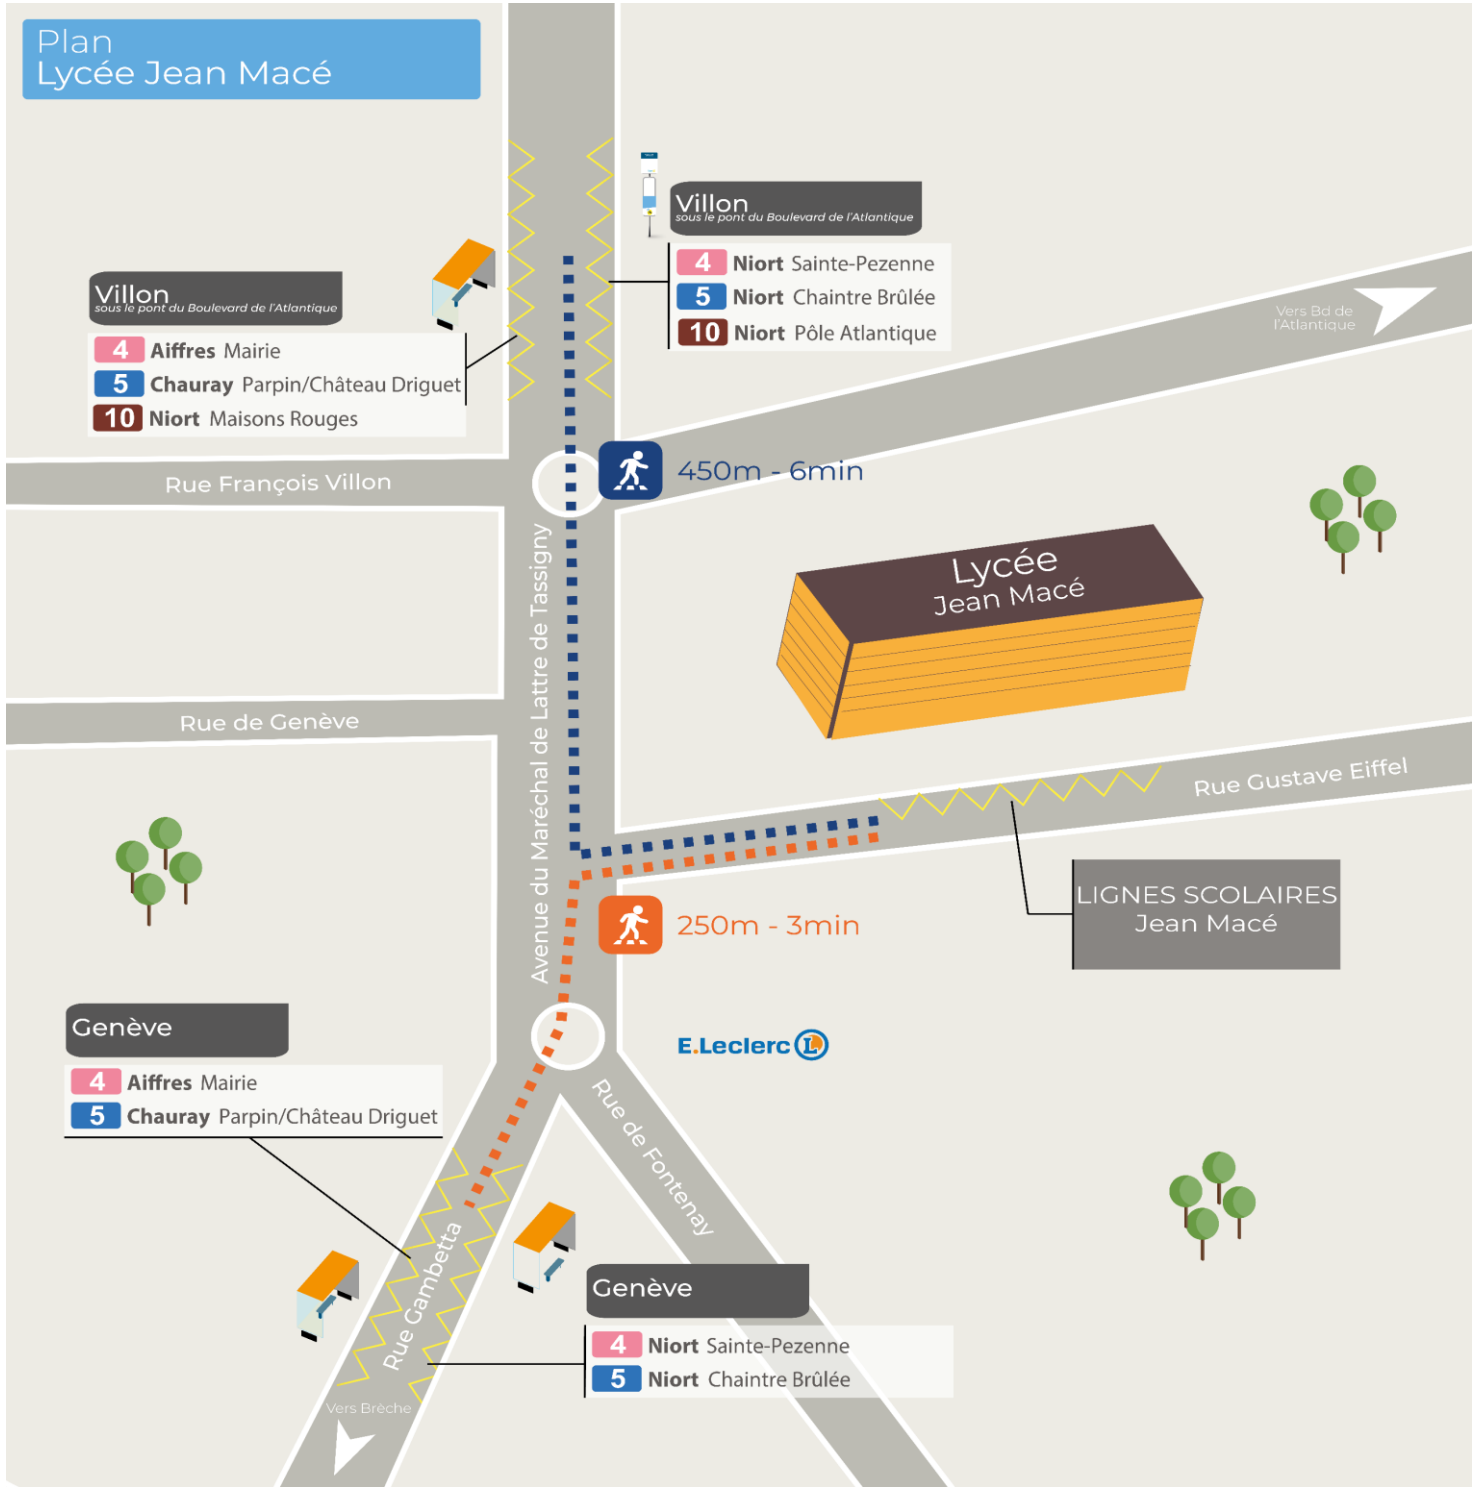

SOMMAIRE

	Page
PLAN DU PÔLE D'ECHANGE	3
Commune AIFFRES	4
Commune AMURÉ	5
Commune ARÇAIS	6
Commune BESSINES	7
Commune BRÛLAIN	8
Commune COULON	9
Commune ECHIRÉ	10
Commune EPANNES	11
Commune FRONTENAY-ROHAN-ROHAN	12
Commune GERMOND-ROUVRE	13
Commune GRANZAY-GRIPT	14
Commune JUSCORPS	15
Commune LA FOYE-MONJAULT	16
Commune LA ROCHENARD	17
Commune LE BOURDET	18
Commune LE VANNEAU-IRLEAU	19
Commune MAGNÉ	20
Commune MAUZÉ-SUR-LE-MIGNON	21
Commune NIORT SEVREAU	22
Commune NIORT LA TRANCHEE	23
Commune PRAHECQ	24
Commune SAINT-GELAIS	25
Commune SAINT-GEORGES DE REX	26
Commune SAINT-HILAIRE-LA-PALUD	27
Commune SAINT-MARTIN-DE-BERNEGOUE	28
Commune SAINT-MAXIRE	29
Commune SAINT-RÉMY	30
Commune SAINT-ROMANS-DES-CHAMPS	31
Commune SAINT-SYMPHORIEN	32
Commune SANSAIS	33
Commune SCIECQ	34
Commune VAL DU MIGNON	35
Commune VALLANS	36
Commune VILLIERS-EN-PLAINE	37
Commune VOUILLÉ	38

Les communes ci-dessous sont desservies par le réseau SNCF

Commune BEAUVOIR-SUR-NIORT	ligne 17 TER
Commune FORS	ligne 17 TER
Commune MARIGNY	ligne 17 TER
Commune MAUZÉ-SUR-LE-MIGNON	ligne 14 TER
Commune PLAINE D'ARGENSON (GARE SNCF de PRISSÉ-LA-CHARRIÈRE) (Belleville, Boisserolles, Prissé-La-Charrière et Saint-Etienne-La-Cigogne)	ligne 17 TER
Commune PRIN-DEYRANÇON	ligne 14 TER

Retrouvez les horaires des lignes TER NOUVELLE AQUITAINE sur le site ter.sncf.com

Plan Lycée Jean Macé