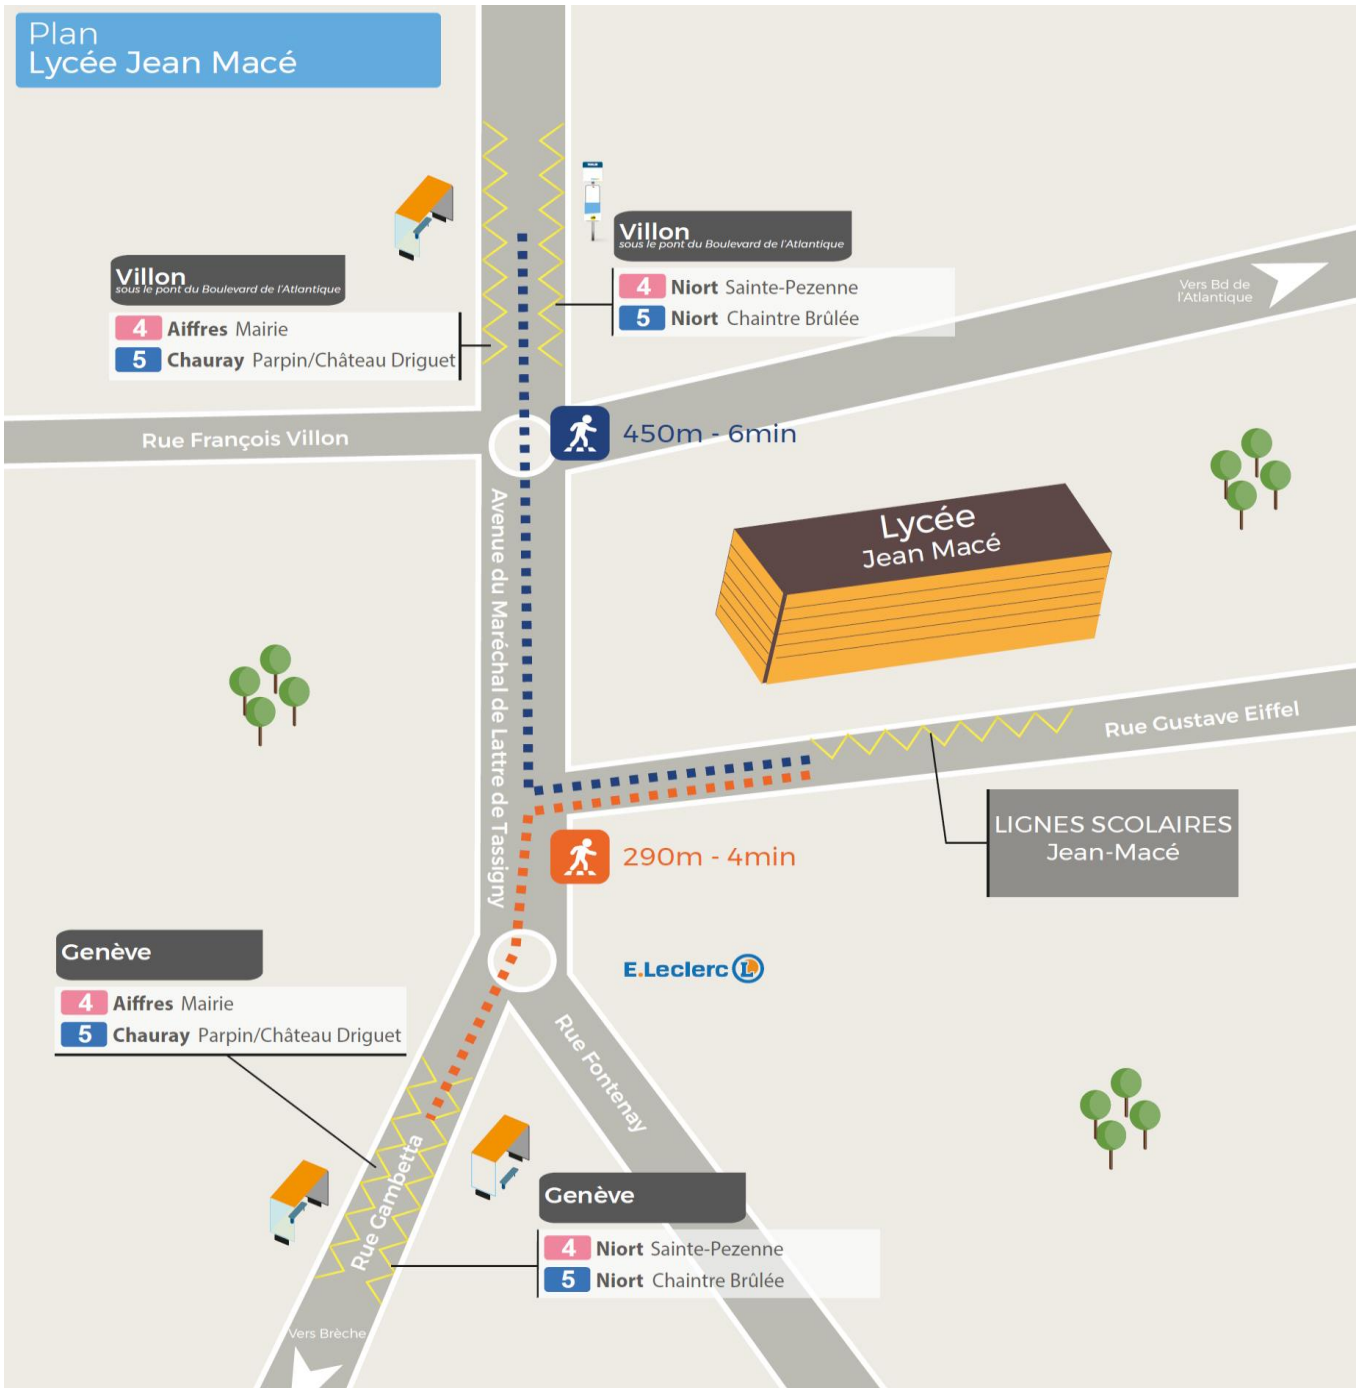

SOMMAIRE

	Page
PLAN DU PÔLE D'ÉCHANGE	3
Commune AIFFRES	4
Commune AMURÉ	5
Commune ARÇAIS	6
Commune BESSINES	7
Commune BRÛLAIN	8
Commune COULON	9
Commune ECHIRÉ	10
Commune EPANNES	11
Commune FRONTENAY-ROHAN-ROHAN	12
Commune GERMOND-ROUVRE	13
Commune GRANZAY-GRIPT	14
Commune JUSCORPS	15
Commune LA FOYE-MONJAULT	16
Commune LA ROCHENARD	17
Commune LE BOURDET	18
Commune LE VANNEAU-IRLEAU	19
Commune MAGNÉ	20
Commune MAUZÉ-SUR-LE-MIGNON	21
Commune NIORT	22
Commune PRAHECQ	23
Commune SAINT-GELAIS	24
Commune SAINT-GEORGES DE REX	25
Commune SAINT-HILAIRE-LA-PALUD	26
Commune SAINT-MARTIN-DE-BERNEGOUE	27
Commune SAINT-MAXIRE	28
Commune SAINT-RÉMY	29
Commune SAINT-ROMANS-DES-CHAMPS	30
Commune SAINT-SYMPHORIEN	31
Commune SANSAIS	32
Commune SCIECQ	33
Commune THORIGNY-SUR-LE-MIGNON	34
Commune USSEAU	35
Commune VALLANS	36
Commune VILLIERS-EN-PLAINE	37
Commune VOULLÉ	38

Les communes ci-dessous sont desservies par le réseau SNCF

Commune BEAUVOIR-SUR-NIORT	ligne 8 TER
Commune FORS	ligne 8 TER
Commune MARIGNY	ligne 8 TER
Commune MAUZÉ-SUR-LE-MIGNON	ligne 5 TER
Commune PLAINE D'ARGENSON (GARE SNCF de PRISSÉ-LA-CHARRIÈRE) (Belleville, Boisserolles, Prissé-La-Charrière et Saint-Etienne-La-Cigogne)	ligne 8 TER
Commune PRIN-DEYRANÇON	ligne 5 TER

Retrouvez les horaires des lignes TER NOUVELLE AQUITAINE sur le site ter.sncf.com

Plan Lycée Jean Macé