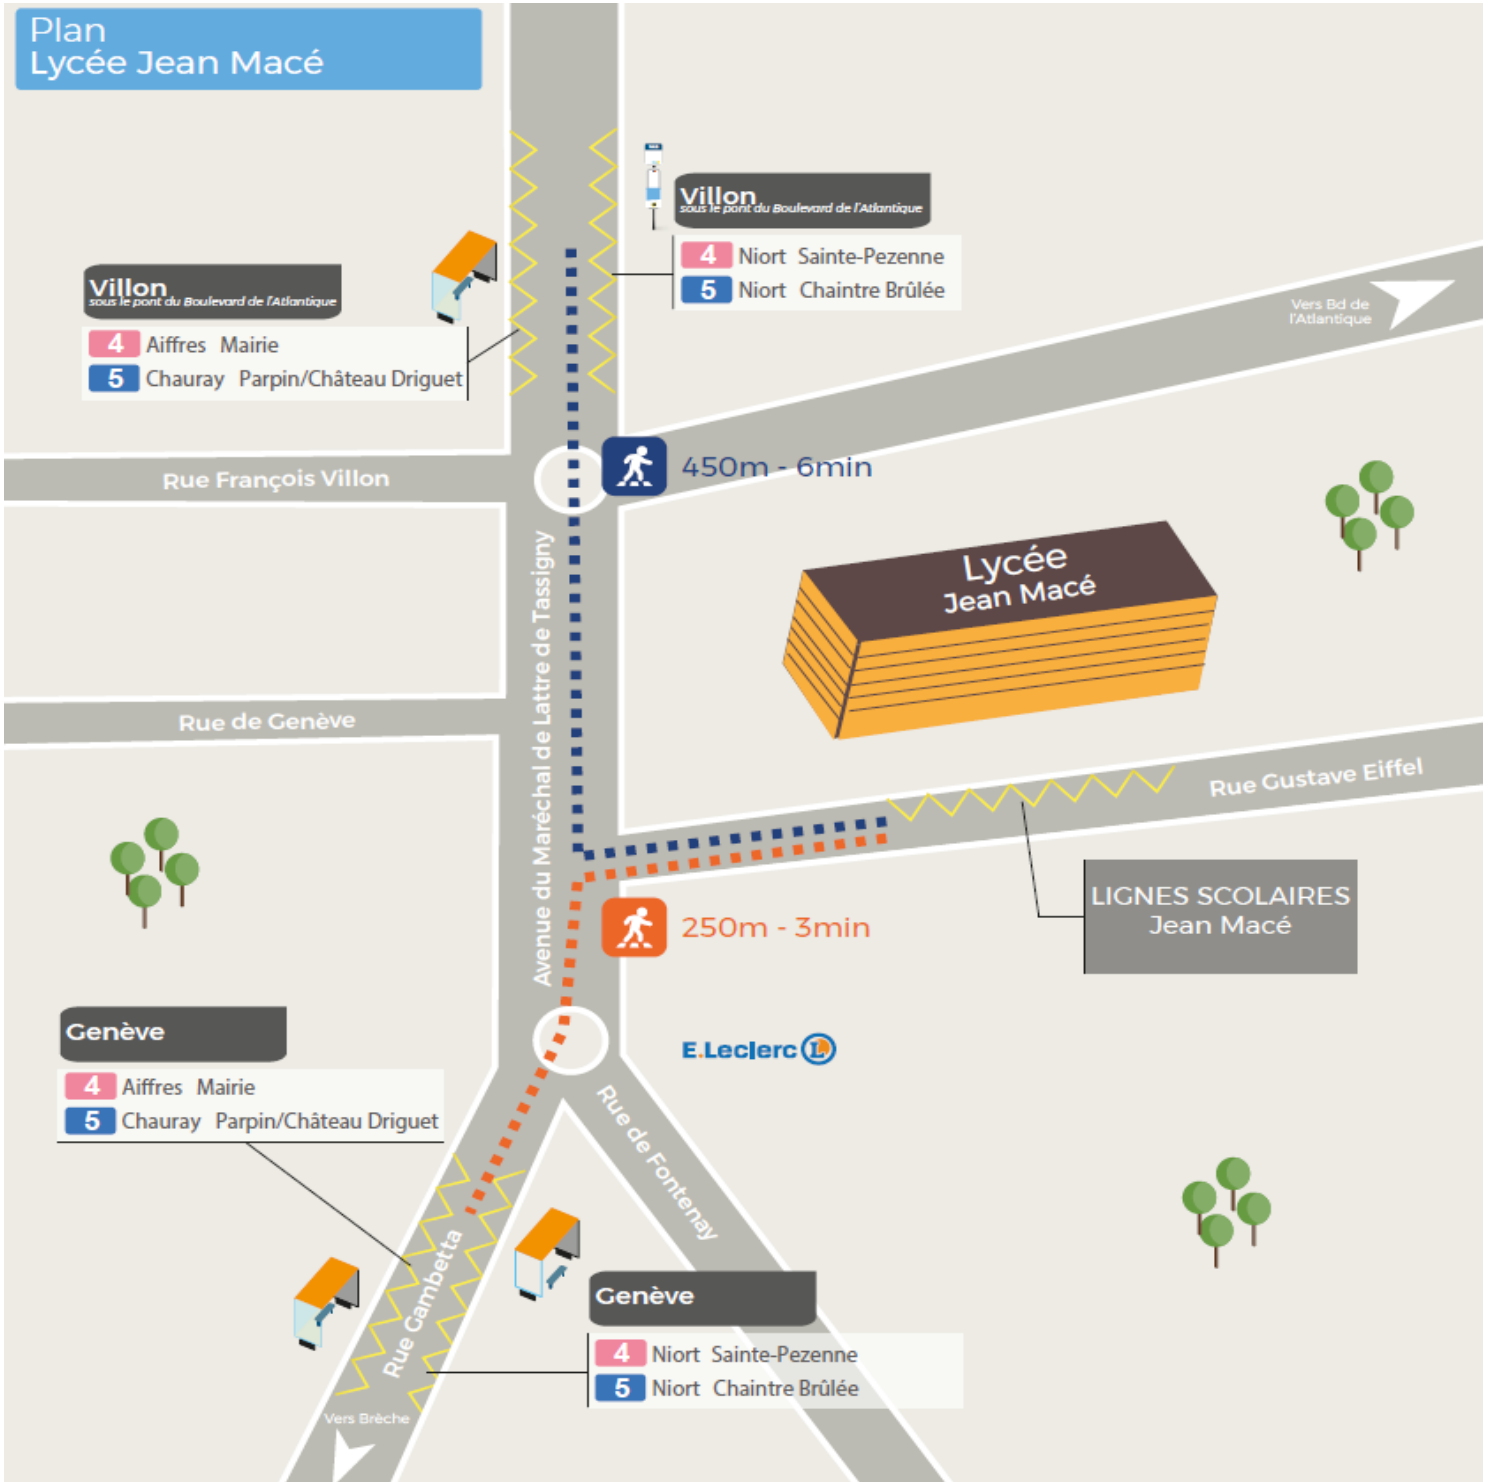

SOMMAIRE

	Page
PLAN DU PÔLE D'ECHANGE	3
Commune AIFFRES	4
Commune AMURÉ	5
Commune ARÇAIS	6
Commune BESSINES	7
Commune BRÛLAIN	8
Commune COULON	9
Commune ECHIRÉ	10
Commune EPANNES	11
Commune FRONTENAY-ROHAN-ROHAN	12
Commune GERMOND-ROUVRE	13
Commune GRANZAY-GRIPT	14
Commune JUSCORPS	15
Commune LA FOYE-MONJAULT	16
Commune LA ROCHENARD	17
Commune LE BOURDET	18
Commune LE VANNEAU-IRLEAU	19
Commune MAGNÉ	20
Commune MAUZÉ-SUR-LE-MIGNON	21
Commune NIORT	22
Commune PRAHECQ	23
Commune SAINT-GELAIS	24
Commune SAINT-GEORGES DE REX	25
Commune SAINT-HILAIRE-LA-PALUD	26
Commune SAINT-MARTIN-DE-BERNEGOUE	27
Commune SAINT-MAXIRE	28
Commune SAINT-RÉMY	29
Commune SAINT-ROMANS-DES-CHAMPS	30
Commune SAINT-SYMPHORIEN	31
Commune SANSAIS	32
Commune SCIECQ	33
Commune THORIGNY-SUR-LE-MIGNON	34
Commune USSEAU	35
Commune VALLANS	36
Commune VILLIERS-EN-PLAINE	37
Commune VOUILLÉ	38

Les communes ci-dessous sont desservies par le réseau SNCF

Commune BEAUVOIR-SUR-NIORT	ligne 8 TER
Commune FORS	ligne 8 TER
Commune MARIGNY	ligne 8 TER
Commune MAUZÉ-SUR-LE-MIGNON	ligne 5 TER
Commune PLAINE D'ARGENSON (GARE SNCF de PRISSÉ-LA-CHARRIÈRE) (Belleville, Boisserolles, Prissé-La-Charrière et Saint-Etienne-La-Cigogne)	ligne 8 TER
Commune PRIN-DEYRANÇON	ligne 5 TER

Retrouvez les horaires des lignes TER NOUVELLE AQUITAINE sur le site ter.sncf.com

Plan Lycée Jean Macé