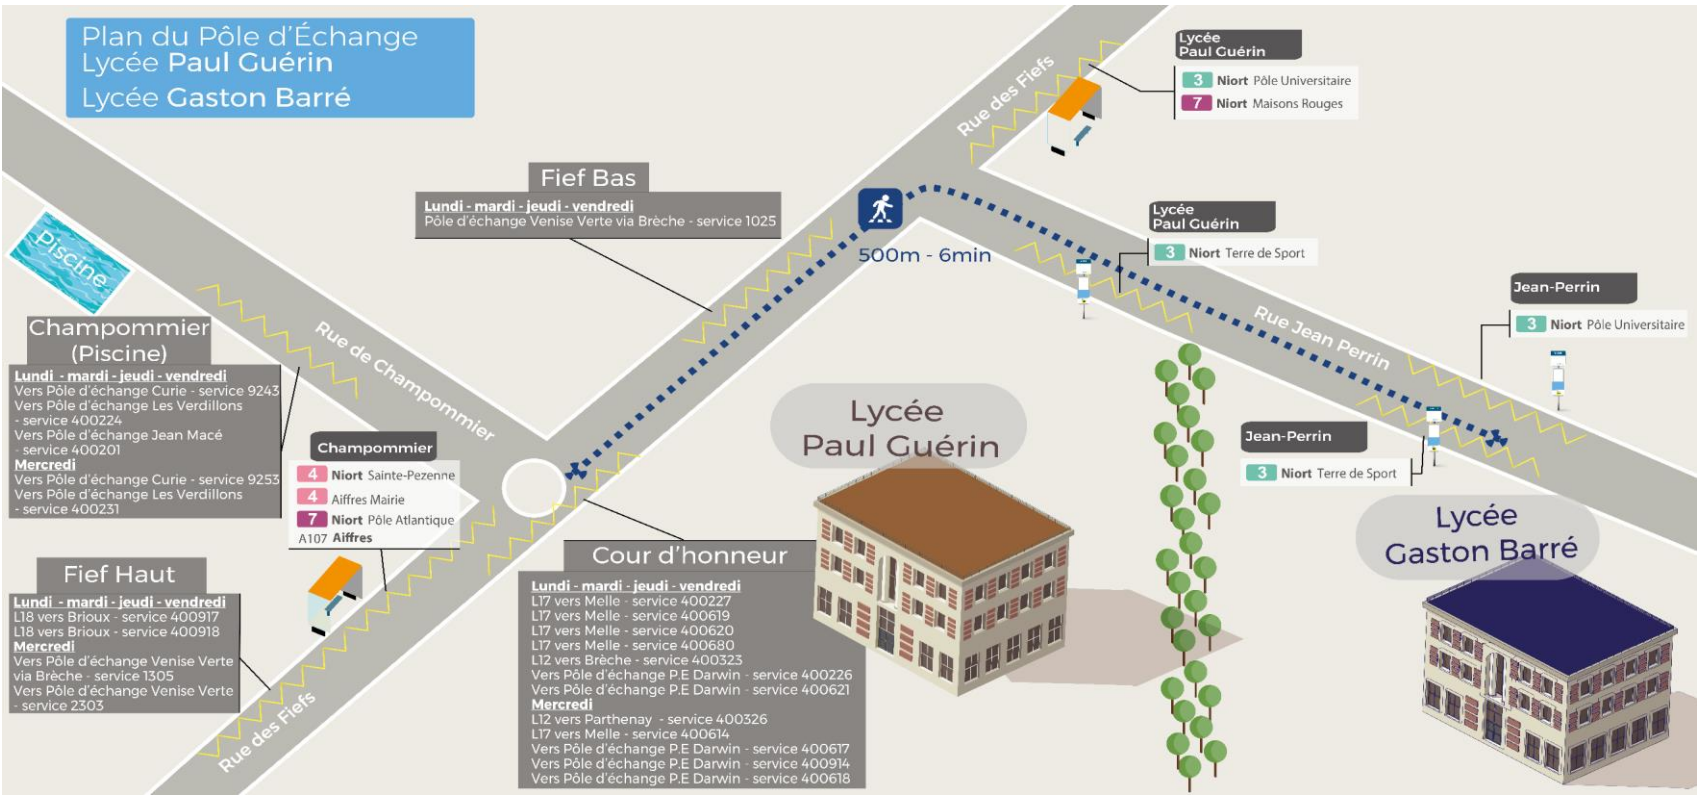

SOMMAIRE

	Page
PLAN DU PÔLE D'ECHANGE	3
Commune AIFRES	4
Commune AMURÉ	5
Commune ARÇAIS	6
Commune BESSINES	7
Commune BRÛLAIN	8
Commune CHAURAY	9-10
Commune COULON	11
Commune ECHIRÉ	12
Commune EPANNES	13
Commune FORS	14
Commune FRONTENAY-ROHAN-ROHAN	15
Commune GERMOND-ROUVRE	16
Commune GRANZAY-GRIPT	17
Commune JUSCORPS	18
Commune LA FOYE-MONJAULT	19
Commune LA ROCHENARD	20
Commune LE BOURDET	21
Commune LE VANNEAU-IRLEAU	22
Commune MAGNÉ	23
Commune MAUZÉ-SUR-LE-MIGNON	24
Commune NIORT	25
Commune PRAHECQ	26
Commune SAINT-GELAIS	27
Commune SAINT-GEORGES DE REX	28
Commune SAINT-HILAIRE-LA-PALUD	29
Commune SAINT-MARTIN-DE-BERNEGOUE	30
Commune SAINT-MAXIRE	31
Commune SAINT-RÉMY	32
Commune SAINT-ROMANS-DES-CHAMPS	33
Commune SAINT-SYMPHORIEN	34
Commune SANSAIS	35
Commune SCIECQ	36
Commune VAL DU MIGNON	37
Commune VALLANS	38
Commune VILLIERS-EN-PLAINE	39
Commune VOUILLÉ	40

Les communes ci-dessous sont desservies par le réseau SNCF

Commune BEAUVOIR-SUR-NIORT	ligne 8 TER
Commune FORS	ligne 8 TER
Commune MARIGNY	ligne 8 TER
Commune MAUZÉ-SUR-LE-MIGNON	ligne 5 TER
Commune PLAINE D'ARGENSON (GARE SNCF de PRISSÉ-LA-CHARRIÈRE) (Belleville, Boisserolles, Prissé-La-Charrière et Saint-Etienne-La-Cigogne)	ligne 8 TER
Commune PRIN-DEYRANÇON	ligne 5 TER

Plan du Pôle d'Échange
Lycée Paul Guérin
Lycée Gaston Barré

Fief Bas
Lundi - mardi - jeudi - vendredi
Pôle d'échange Venise Verte via Brèche - service 1025

Lycée Paul Guérin
3 Niort Pôle Universitaire
7 Niort Maisons Rouges