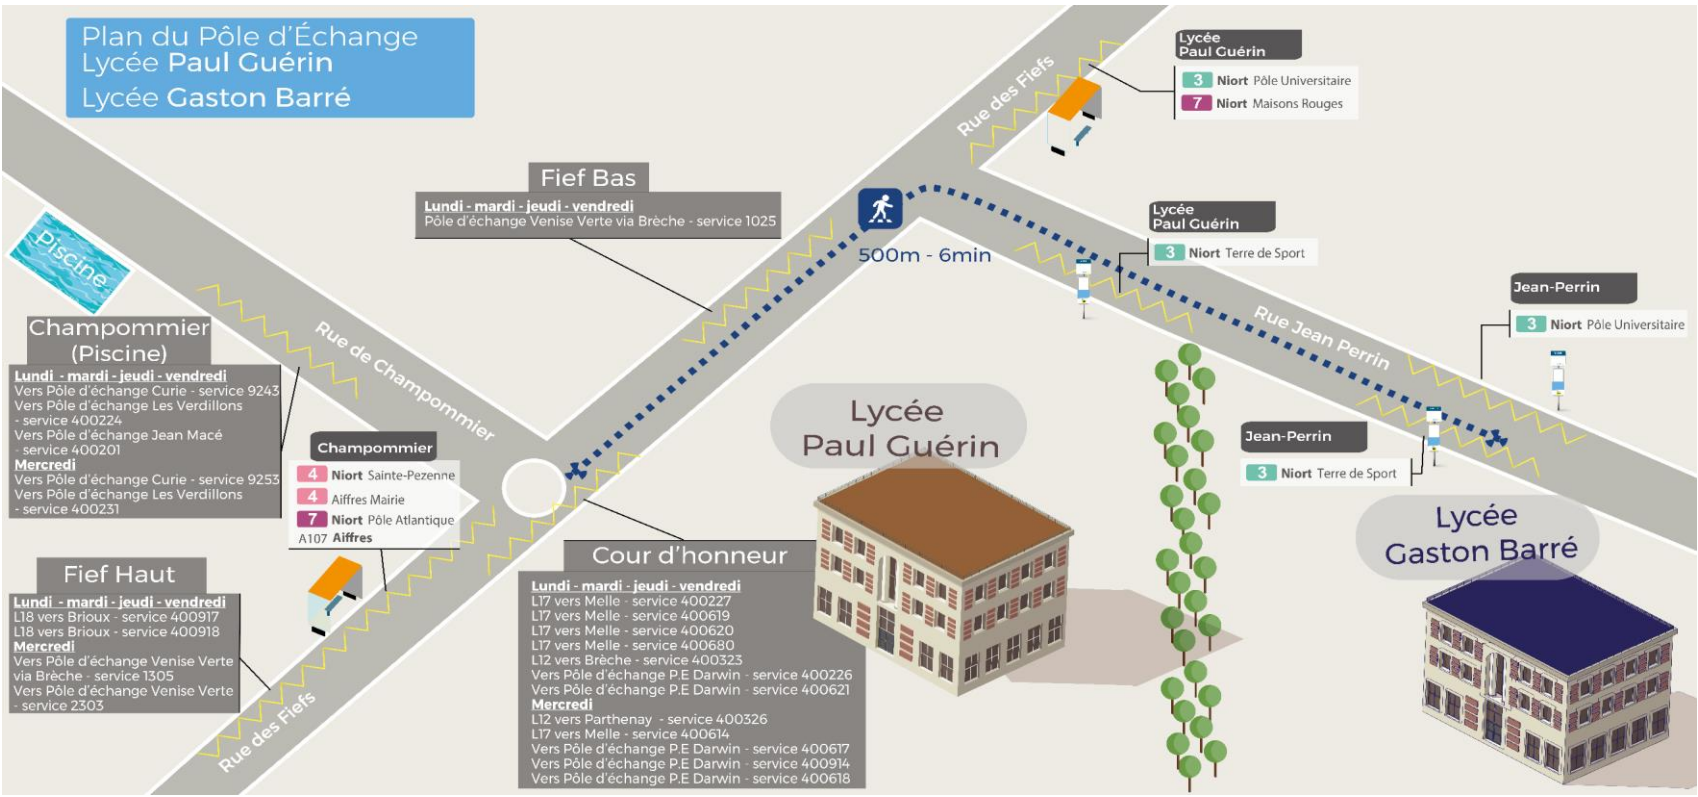

SOMMAIRE

	Page
PLAN DU PÔLE D'ECHANGE	3
Commune AIFRES	4
Commune AMURÉ	5
Commune ARÇAIS	6
Commune BESSINES	7
Commune BRÛLAIN	8
Commune CHAURAY	9-10
Commune COULON	11
Commune ECHIRÉ	12
Commune EPANNES	13
Commune FORS	14
Commune FRONTENAY-ROHAN-ROHAN	15
Commune GERMOND-ROUVRE	16
Commune GRANZAY-GRIPT	17
Commune JUSCORPS	18
Commune LA FOYE-MONJAULT	19
Commune LA ROCHENARD	20
Commune LE BOURDET	21
Commune LE VANNEAU-IRLEAU	22
Commune MAGNÉ	23
Commune MAUZÉ-SUR-LE-MIGNON	24
Commune NIORT	25
Commune PRAHECQ	26
Commune SAINT-GELAIS	27
Commune SAINT-GEORGES DE REX	28
Commune SAINT-HILAIRE-LA-PALUD	29
Commune SAINT-MARTIN-DE-BERNEGOUE	30
Commune SAINT-MAXIRE	31
Commune SAINT-RÉMY	32
Commune SAINT-ROMANS-DES-CHAMPS	33
Commune SAINT-SYMPHORIEN	34
Commune SANSAIS	35
Commune SCIECQ	36
Commune VAL DU MIGNON	37
Commune VALLANS	38
Commune VILLIERS-EN-PLAINE	39
Commune VOUILLÉ	40

Les communes ci-dessous sont desservies par le réseau SNCF

Commune BEAUVOIR-SUR-NIORT	ligne 8 TER
Commune FORS	ligne 8 TER
Commune MARIGNY	ligne 8 TER
Commune MAUZÉ-SUR-LE-MIGNON	ligne 5 TER
Commune PLAINE D'ARGENSON (GARE SNCF de PRISSÉ-LA-CHARRIÈRE) (Belleville, Boisserolles, Prissé-La-Charrière et Saint-Etienne-La-Cigogne)	ligne 8 TER
Commune PRIN-DEYRANÇON	ligne 5 TER

Plan du Pôle d'Échange
Lycée Paul Guérin
Lycée Gaston Barré

Lycée GASTON BARRE - Niort - AIFFRES

AIFFRES		ALLER		
		ALLER Du lundi au vendredi	ALLER Du lundi au vendredi	
Commune	Point d'arrêt	Ligne A107	Ligne 9924	
AIFFRES	BAGUILLON	7:06	-	
	AIFFRES MAIRIE	7:16	-	
	AIFFRES MAIRIE	Changement Ligne 4		-
			7:20	-
	CASSIN	7:21	-	
	PIERRIERE	-	7:22	
	PLANTES	7:23	-	
	JAMINE	7:24	-	
	LEVANT	7:25	-	
	MOULIN	7:27	-	
	SALLE OMNISPORT	7:28	-	
	FIEF ST MAURICE	7:29	-	
	LA MOIE	7:31	-	
	SAINT-LAMBIN	7:32	-	
	PISSARDANT	7:32	-	
FIEF CHEVALIER	7:34	7:22		
MAISON NEUVE	7:34	-		
NIORT	SOURCES	7:36	-	
	BAUDELAIRE	7:38	-	
	CHERAU	7:39	-	
	CITE	7:39	-	
	LYCEE PAUL GUERIN (Cour)	7:41	7:25	